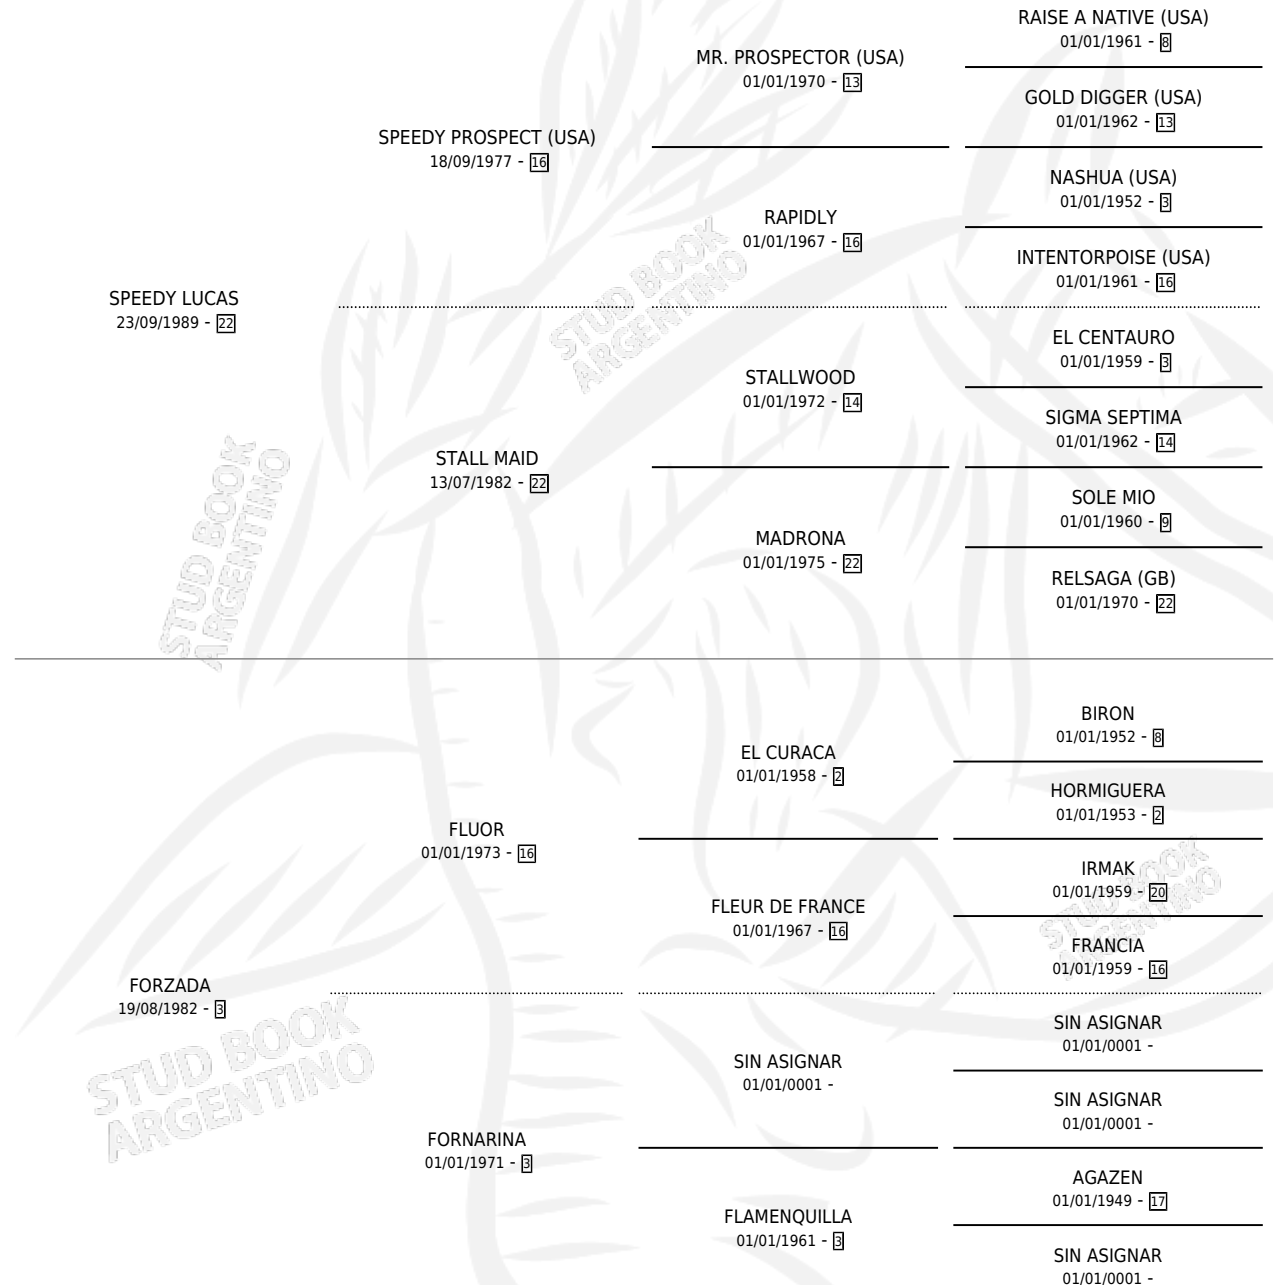

FURTIVA

por **SPEEDY LUCAS** y **FORZADA** por **FLUOR**

Argentina · Hembra · Zaino · SP · 04/09/2002
Familia 3-o · Volumen 38

ESTADO

| | |
|------------------------------|---|
| TIPIFICACIÓN SANGUÍNEA | ✓ |
| TIPIFICACIÓN POR ADN | X |
| PASAPORTE | X |
| IDENTIFICACIÓN POR MICROCHIP | X |
| REPRODUCTOR | X |

Lugar de nacimiento: San Ambrosio

Criador: San Ambrosio

PEDIGREE

CAMPAÑA

Solo carreras oficiales de Argentina

POR EDAD

| EDAD | CC | 1° | 2° | 3° | 4° | 5° | NP | CLC | CLG | CLCG1 | CLGG1 | IMPORTE | GANANCIA / CC |
|---------|----|------|------|------|------|------|------|------|------|-------|-------|---------|---------------|
| 3 AÑOS | 1 | 0 | 0 | 0 | 0 | 0 | 1 | 0 | 0 | 0 | 0 | \$0 | \$0 |
| 4 AÑOS | 1 | 0 | 0 | 0 | 0 | 0 | 1 | 0 | 0 | 0 | 0 | \$0 | \$0 |
| TOTALES | 2 | 0 | 0 | 0 | 0 | 0 | 2 | 0 | 0 | 0 | 0 | \$0 | \$0 |
| % | | 0.0% | 0.0% | 0.0% | 0.0% | 0.0% | 100% | 0.0% | 0.0% | 0.0% | 0.0% | | |