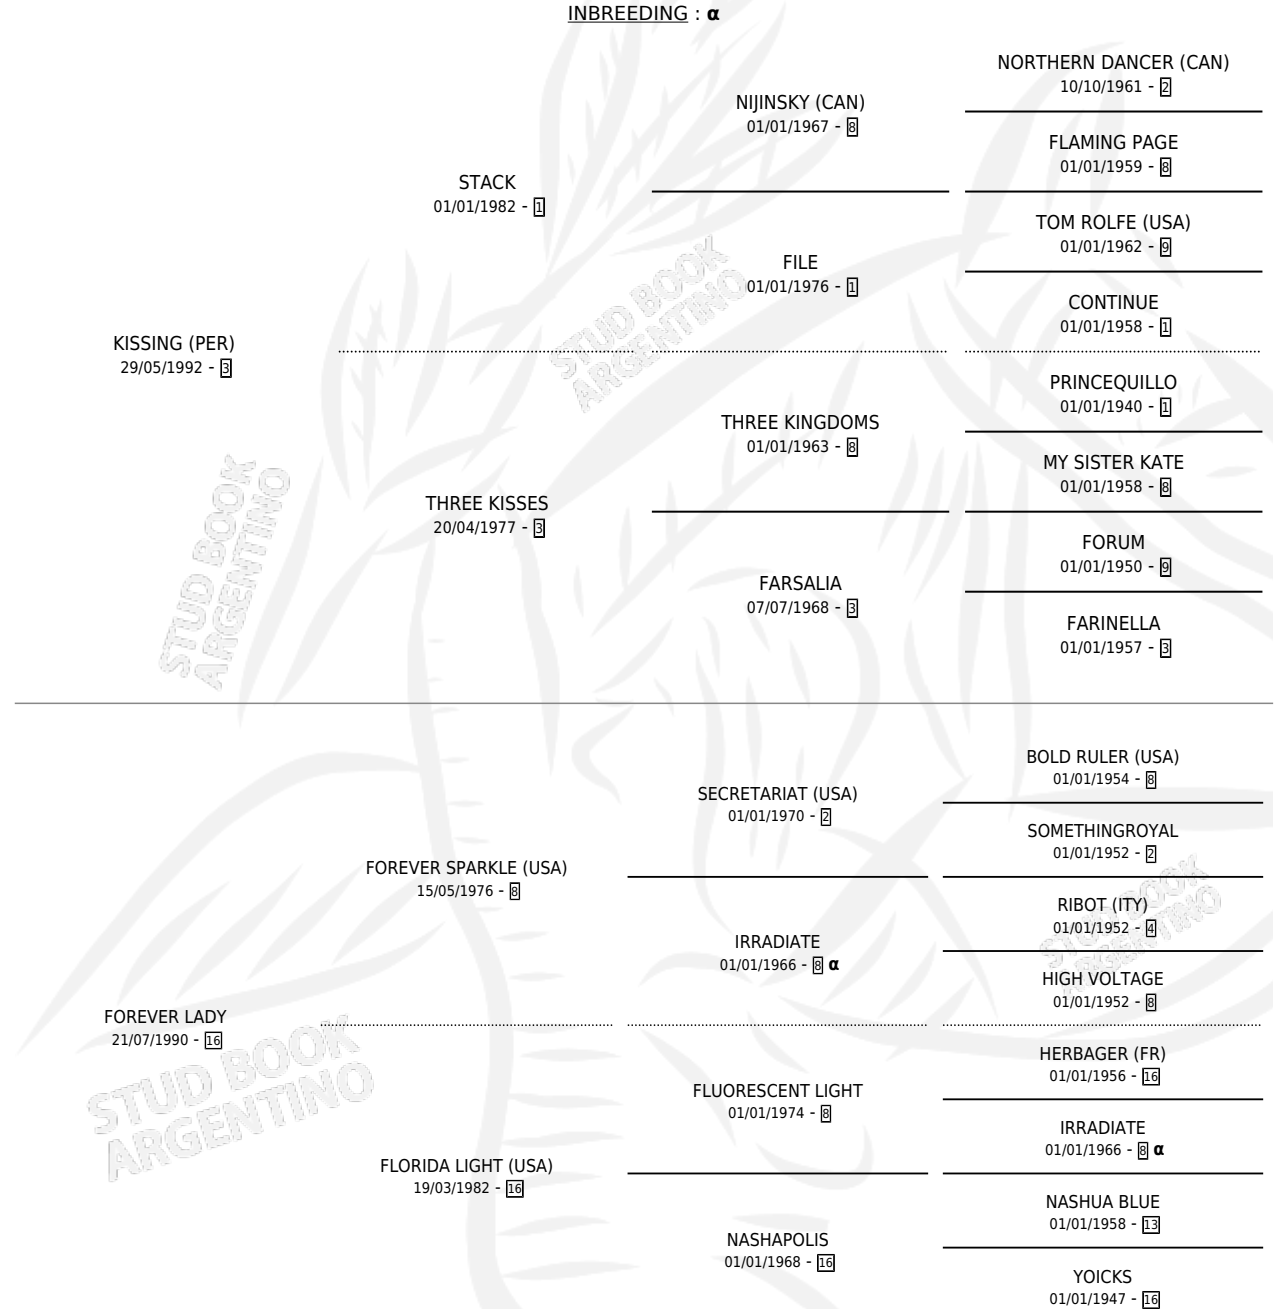

FOREVER LORD

PEDIGREE

por **KISSING (PER)** y **FOREVER LADY** por **FOREVER SPARKLE (USA)**

INBREEDING : α

Argentina · Macho · Alazan Tostado · SP · 11/08/2002
Familia 16-g · Volumen 38

ESTADO

TIPIFICACIÓN SANGUÍNEA	✓
TIPIFICACIÓN POR ADN	X
PASAPORTE	X
IDENTIFICACIÓN POR MICROCHIP	X
REPRODUCTOR	X

Lugar de nacimiento: Rancho Lujan
Criador: Rancho Lujan

CAMPAÑA

Solo carreras oficiales de Argentina

POR EDAD

EDAD	CC	1°	2°	3°	4°	5°	NP	CLC	CLG	CLCG1	CLGG1	IMPORTE	GANANCIA / CC
4 AÑOS	1	0	0	0	0	0	1	0	0	0	0	\$0	\$0
TOTALES	1	0	0	0	0	0	1	0	0	0	0	\$0	\$0
%		0.0%	0.0%	0.0%	0.0%	0.0%	100%	0.0%	0.0%	0.0%	0.0%		