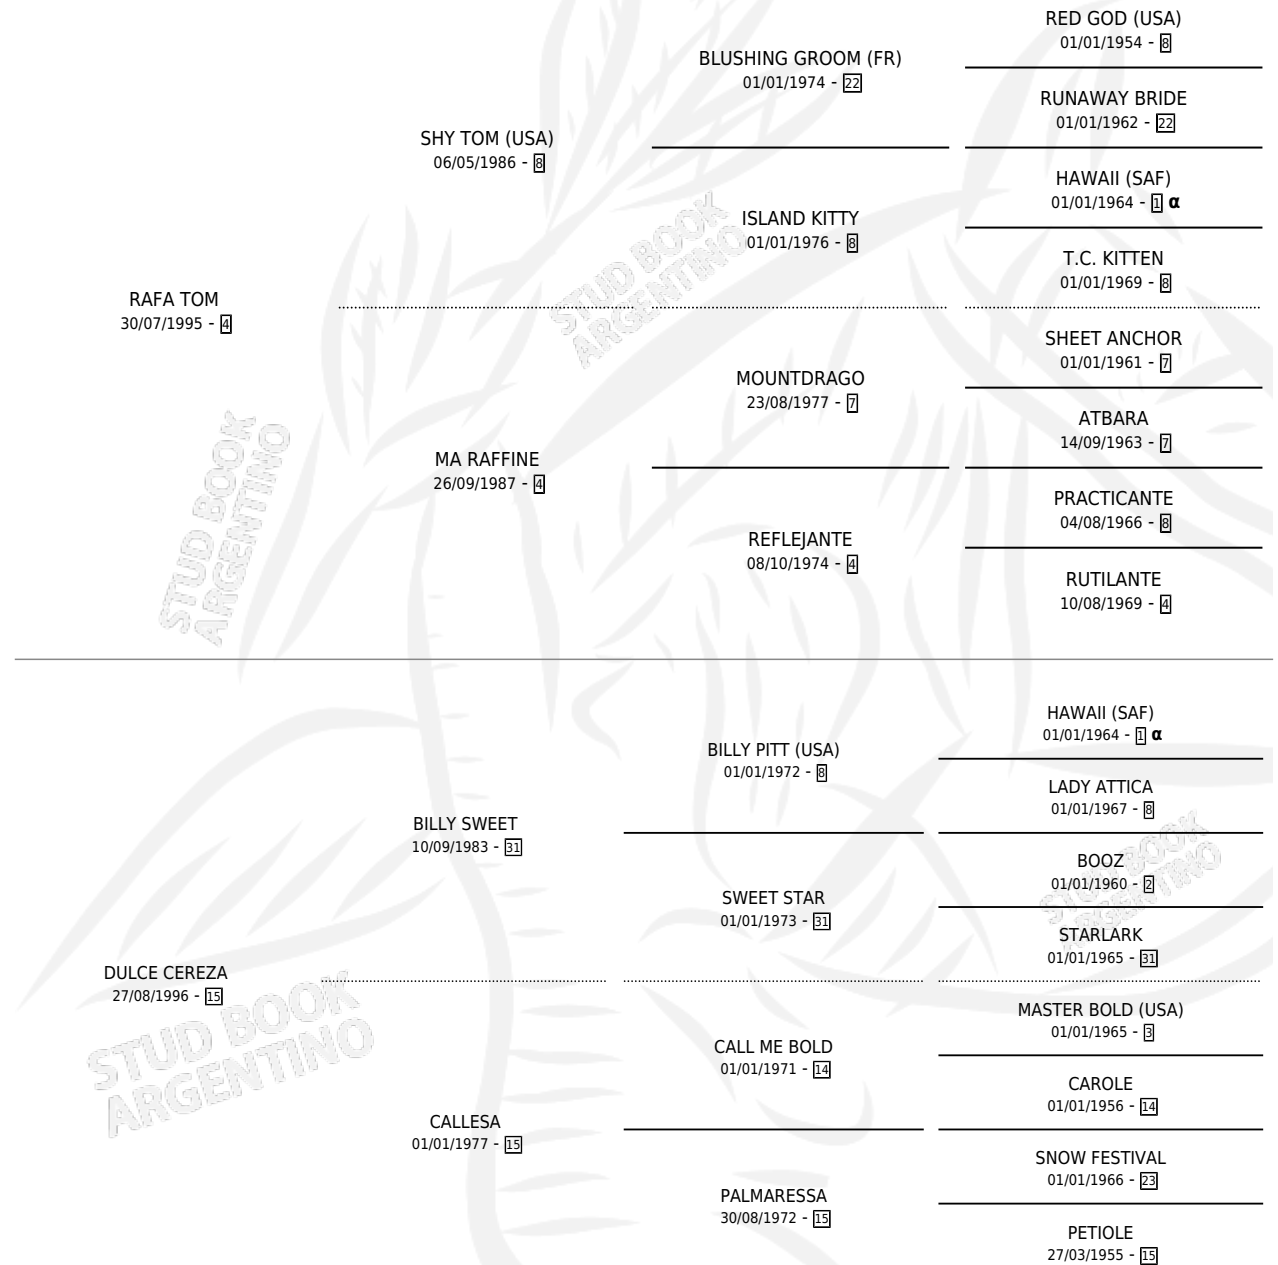

CEREZA TOM

por RAFA TOM y DULCE CEREZA por BILLY SWEET

Argentina · Hembra · Zaino · SP · 21/07/2002
Familia 15-d · Volumen 38

ESTADO

TIPIFICACIÓN SANGUÍNEA	✓
TIPIFICACIÓN POR ADN	✓
PASAPORTE	X
IDENTIFICACIÓN POR MICROCHIP	X
REPRODUCTOR	✓

Lugar de nacimiento: El Tio

Criador: El Tio

~

HIJOS

	MACHOS	HEMBRAS
10 NACIERON	5	5
3 CORRIERON	2	1
1 GANARON	1	0
0 GANADORES CL	0 GANADORES GR	0 GANADORES G1

PEDIGREE

INBREEDING : α

S

cimientos 10 / Efectividad 62.50%

PADRILLO	PRODUCTO	CRIADOR	1ER SERVICIO	ÚLTIMO SERVICIO
SOUND BARRIER	Ø		15/12/2022	15/12/2022
CEREZA TOM	CARTERITA (H Z, 08/12/2022)	EL TIO	29/09/2021	27/12/2021
TRENZADO	Ø		21/09/2020	23/09/2020
TRENZADO	PLAYA GRANDE (H Z, 13/09/2020)	EL TIO	06/08/2019	01/10/2019
TRENZADO	RE FINO (M Z, 24/07/2019)	EL TIO	17/08/2018	19/08/2018
TRENZADO	CERECITA (H Z, 09/08/2018)	EL TIO	25/08/2017	25/08/2017
TRENZADO	Ø		31/08/2016	31/08/2016
TRENZADO	LA VIGUELA (H Z, 23/08/2016)	EL TIO	01/09/2015	24/09/2015
TRENZADO	Ø		29/09/2014	10/12/2014
TRENZADO	CON RIGOR (M Z, 21/09/2014)	EL TIO	10/09/2013	11/10/2013
TRENZADO	GALLISTA (H Z, 03/09/2013)	EL TIO	30/08/2012	25/09/2012
TRENZADO	TRENZADO TOM (M Z, 22/08/2012)	EL TIO	19/09/2011	21/09/2011
TRENZADO	Ø		11/10/2010	11/10/2010
TRENZADO	PIRQUINERO (M ZC, 03/10/2010)	EL TIO	25/08/2009	28/09/2009
TRENZADO	Ø		27/11/2008	29/11/2008
TRENZADO	TRENZADO FINO (M Z, 20/11/2008)	EL TIO	05/12/2007	07/12/2007