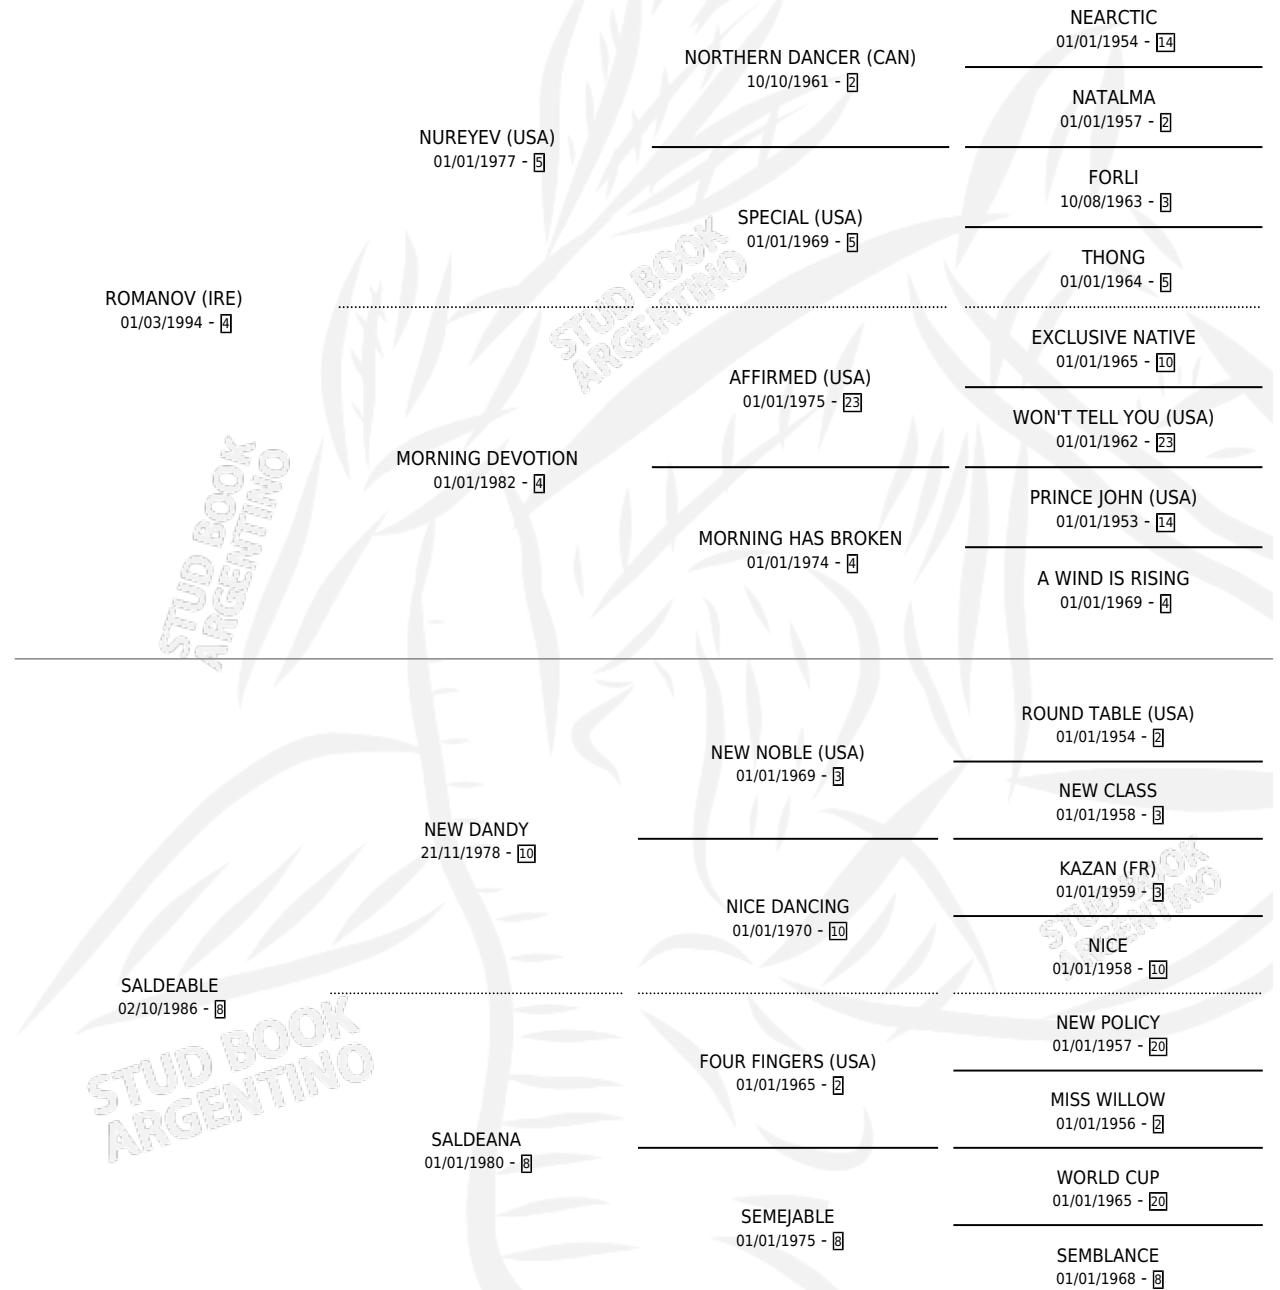

SALSE NOV

por ROMANOV (IRE) y SALDEABLE por NEW DANDY

Argentina · Macho · Zaino Negro · SP · 11/08/2002
Familia 8-d · Volumen 38

ESTADO

TIPIFICACIÓN SANGUÍNEA	✓
TIPIFICACIÓN POR ADN	✓
PASAPORTE	X
IDENTIFICACIÓN POR MICROCHIP	X
REPRODUCTOR	✓

Lugar de nacimiento: Firmamento

Criador: Firmamento

~

HIJOS

	MACHOS	HEMBRAS
1 NACIERON	0	1
SIN ACTUACIONES		

PEDIGREE

CAMPAÑA

Solo carreras oficiales de Argentina