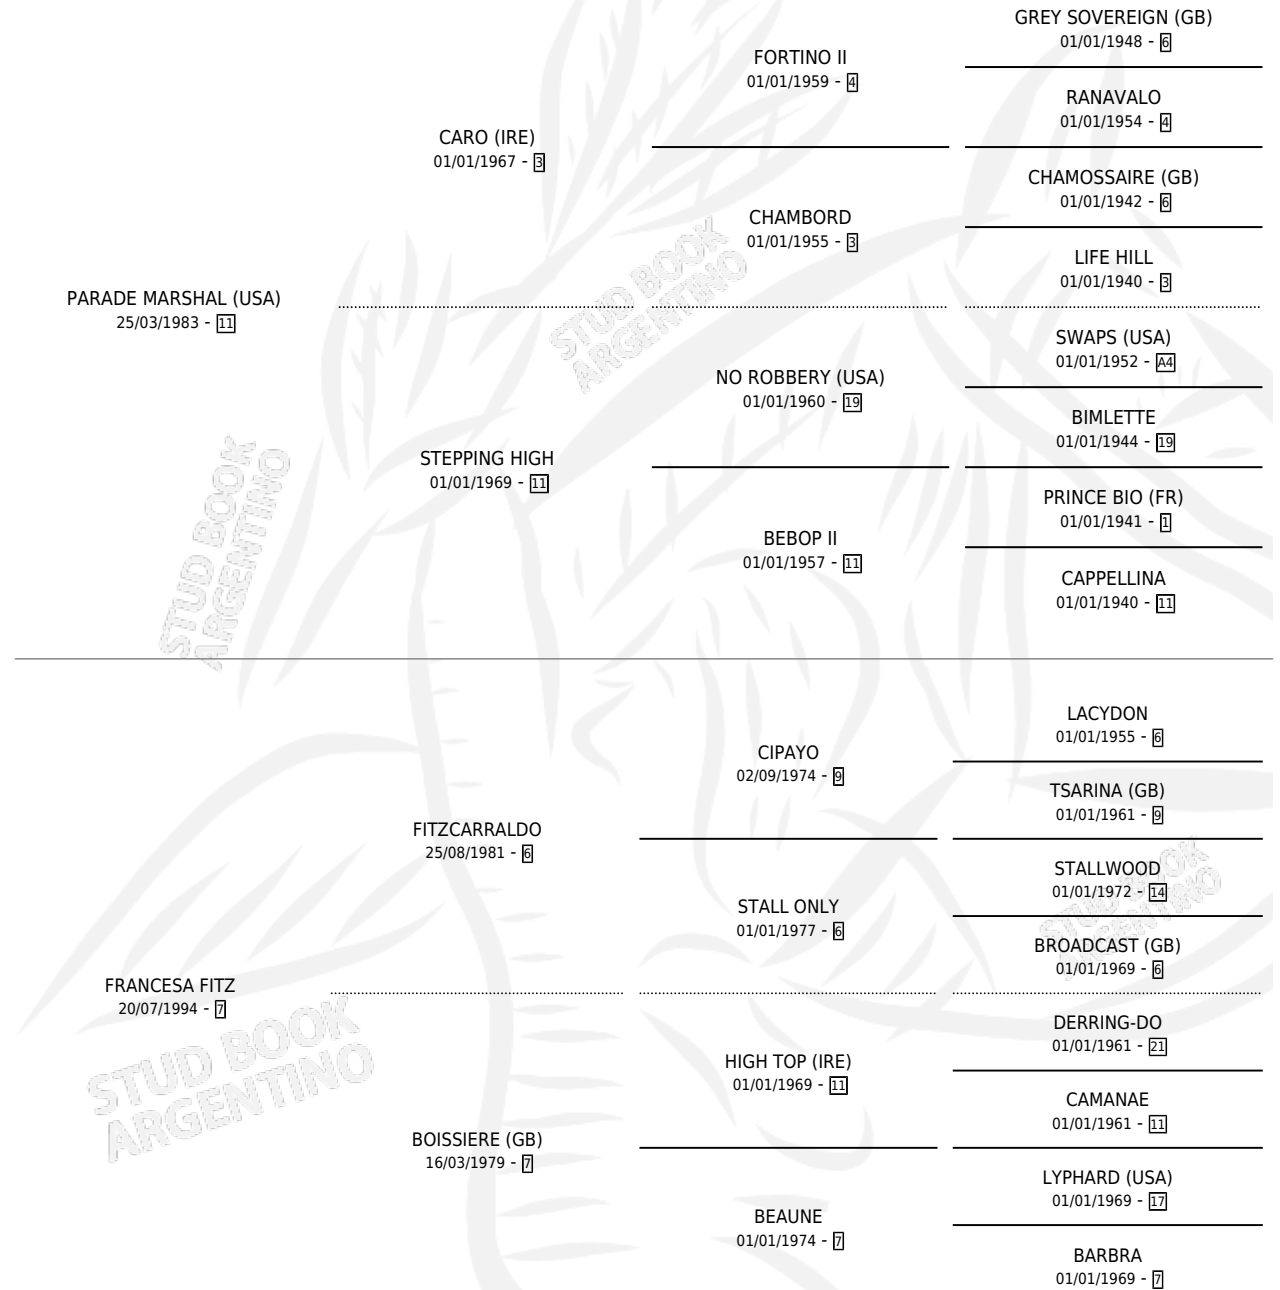

FRANCO PARADE

por **PARADE MARSHAL (USA)** y **FRANCESA FITZ** por **FITZCARRALDO**

Argentina · Macho · Alazan · SP · 14/08/2002
Familia 7-f · Volumen 38

ESTADO

TIPIFICACIÓN SANGUÍNEA	✓
TIPIFICACIÓN POR ADN	X
PASAPORTE	X
IDENTIFICACIÓN POR MICROCHIP	X
REPRODUCTOR	X

Lugar de nacimiento: Firmamento

Criador: Firmamento

PEDIGREE

CAMPAÑA

Solo carreras oficiales de Argentina

POR EDAD

EDAD	CC	1°	2°	3°	4°	5°	NP	CLC	CLG	CLCG1	CLGG1	IMPORTE	GANANCIA / CC
3 AÑOS	8	0	0	0	1	0	7	0	0	0	0	\$1,700	\$213
4 AÑOS	3	0	0	0	0	0	3	0	0	0	0	\$0	\$0
TOTALES	11	0	0	0	1	0	10	0	0	0	0	\$1,700	\$155
%		0.0%	0.0%	0.0%	9.1%	0.0%	90.9%	0.0%	0.0%	0.0%	0.0%		