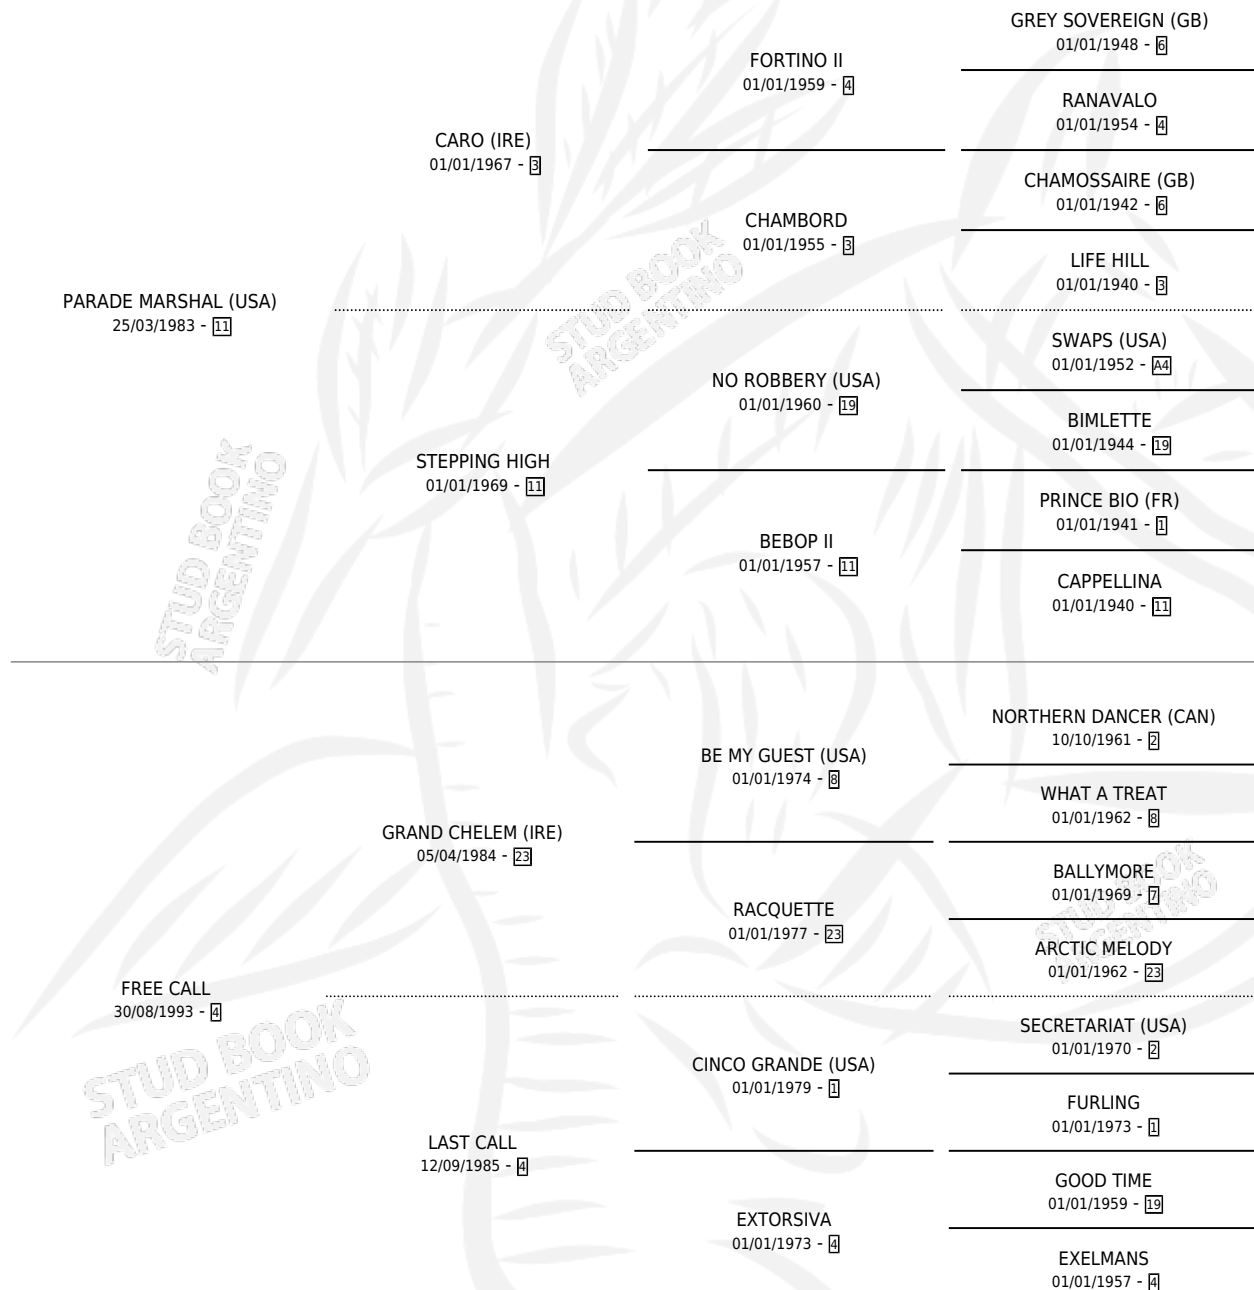

LIBRE PARADE

por **PARADE MARSHAL (USA)** y **FREE CALL** por **GRAND CHELEM (IRE)**

Argentina · Hembra · Alazan · SP · 19/08/2002
Familia 4-k · Volumen 38

ESTADO

TIPIFICACIÓN SANGUÍNEA	✓
TIPIFICACIÓN POR ADN	✓
PASAPORTE	X
IDENTIFICACIÓN POR MICROCHIP	X
REPRODUCTOR	✓

Lugar de nacimiento: Firmamento
Criador: Firmamento

~

HIJOS

	MACHOS	HEMBRAS
10 NACIERON	2	8
5 CORRIERON	2	3
3 GANARON	1	2

0	0	0
GANADORES CL	GANADORES GR	GANADORES G1

PEDIGREE

CAMPAÑA

Solo carreras oficiales de Argentina