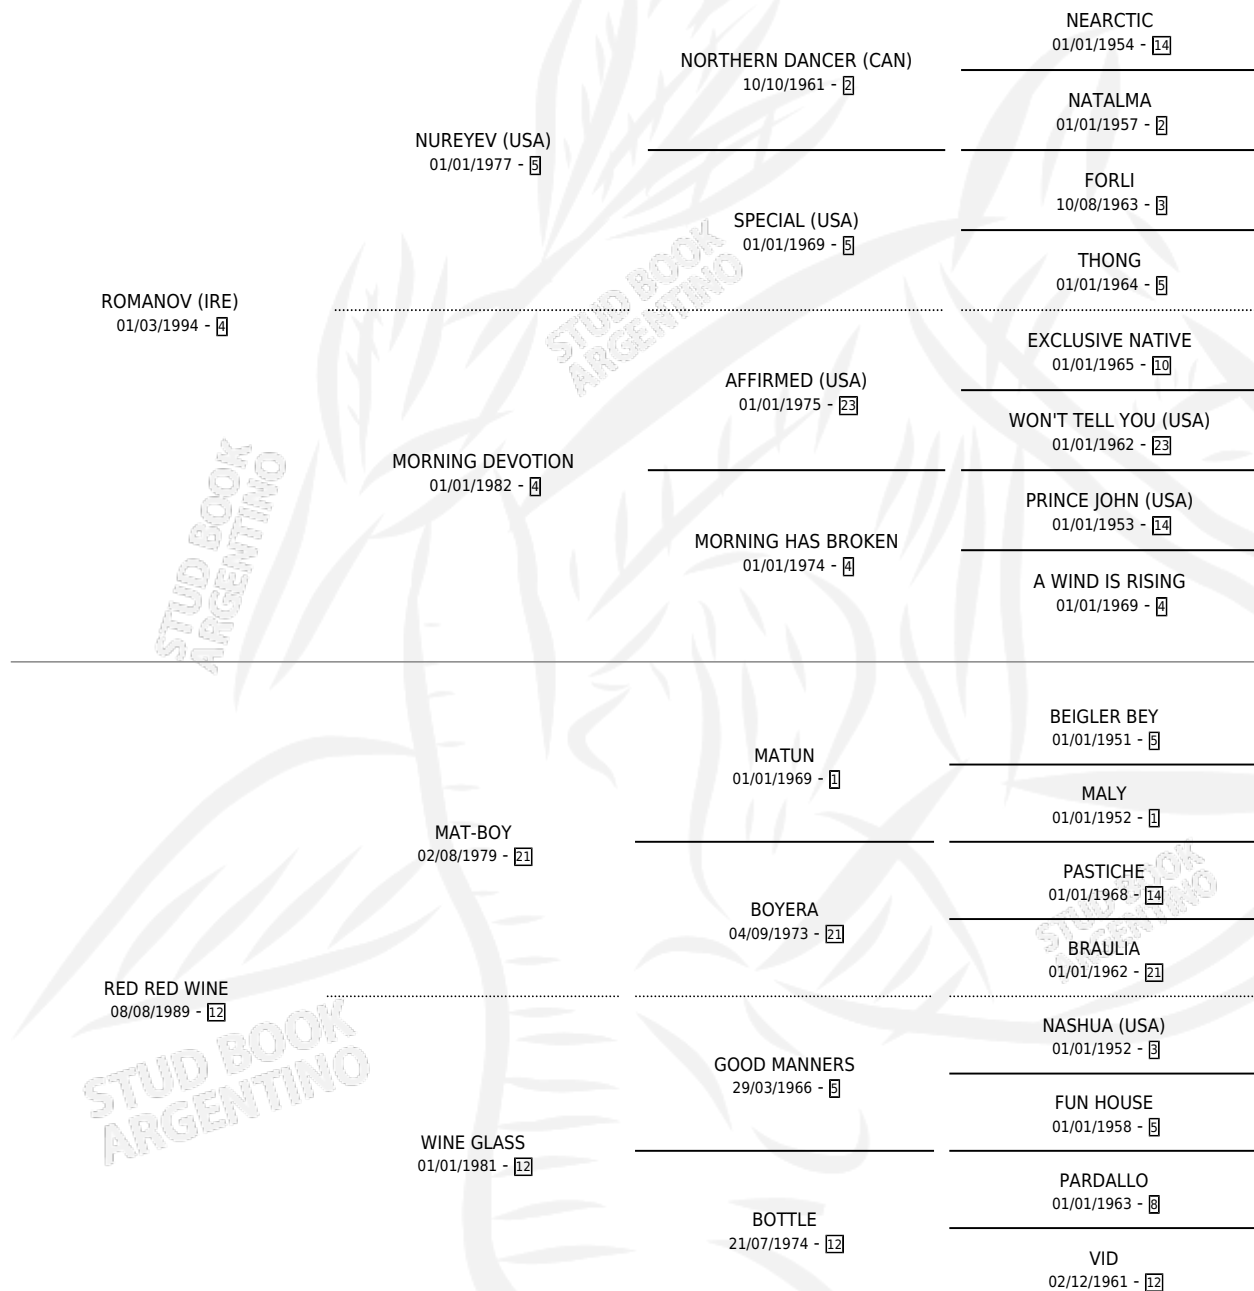

TOO RED

por ROMANOV (IRE) y RED RED WINE por MAT-BOY

Argentina · Macho · Zaino · SP · 11/08/2002
Familia 12-d · Volumen 38

ESTADO

TIPIFICACIÓN SANGUÍNEA	✓
TIPIFICACIÓN POR ADN	X
PASAPORTE	X
IDENTIFICACIÓN POR MICROCHIP	X
REPRODUCTOR	X

Lugar de nacimiento: Panamericano

Criador: Panamericano

PEDIGREE

CAMPAÑA

Solo carreras oficiales de Argentina

POR EDAD

EDAD	CC	1°	2°	3°	4°	5°	NP	CLC	CLG	CLCG1	CLGG1	IMPORTE	GANANCIA / CC
3 AÑOS	2	0	0	0	0	0	2	0	0	0	0	\$0	\$0
TOTALES	2	0	0	0	0	0	2	0	0	0	0	\$0	\$0
%		0.0%	0.0%	0.0%	0.0%	0.0%	100%	0.0%	0.0%	0.0%	0.0%		