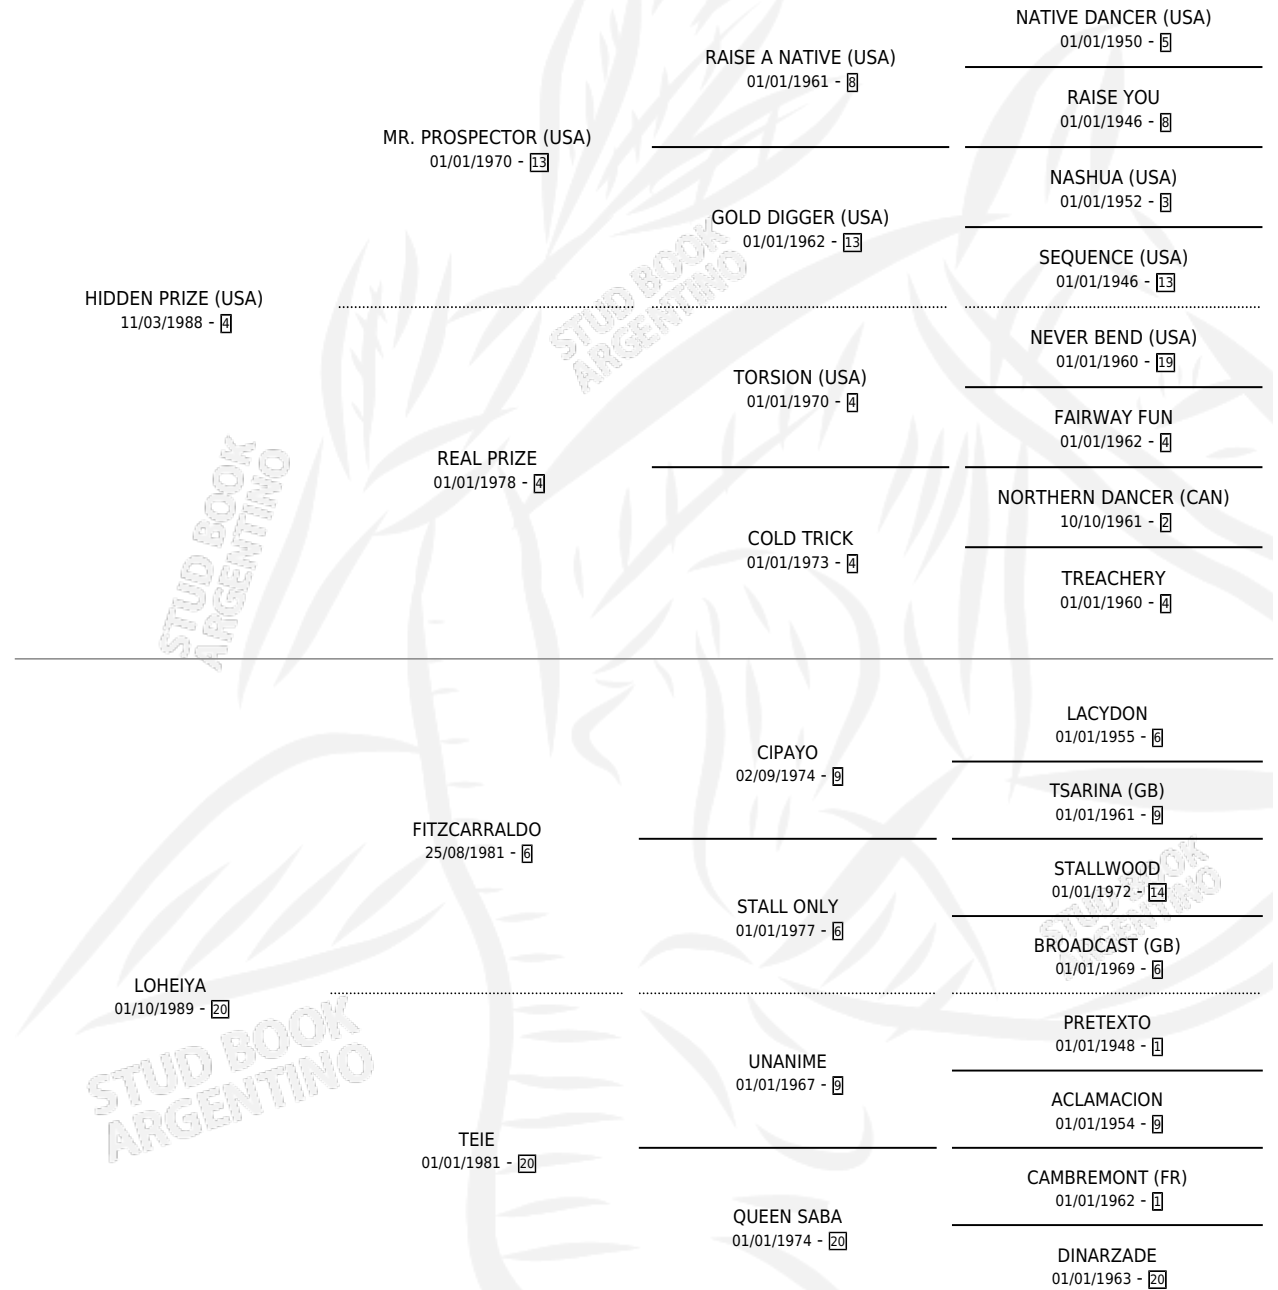

EL DESTRUCTOR

por **HIDDEN PRIZE (USA)** y **LOHEIYA** por **FITZCARRALDO**

Argentina · Macho · Zaino · SP · 18/08/2002
Familia 20-d · Volumen 38

ESTADO

TIPIFICACIÓN SANGUÍNEA	✓
TIPIFICACIÓN POR ADN	X
PASAPORTE	X
IDENTIFICACIÓN POR MICROCHIP	X
REPRODUCTOR	X

Lugar de nacimiento: Orilla Del Monte

Criador: Sin dato

PEDIGREE

CAMPAÑA

Solo carreras oficiales de Argentina

POR EDAD

EDAD	CC	1°	2°	3°	4°	5°	NP	CLC	CLG	CLCG1	CLGG1	IMPORTE	GANANCIA / CC
3 AÑOS	10	1	1	1	3	0	4	0	0	0	0	\$19,440	\$1,944
4 AÑOS	2	0	1	0	0	0	1	0	0	0	0	\$2,820	\$1,410
TOTALES	12	1	2	1	3	0	5	0	0	0	0	\$22,260	\$1,855
%		8.3%	16.7%	8.3%	25.0%	0.0%	41.7%	0.0%	0.0%	0.0%	0.0%		