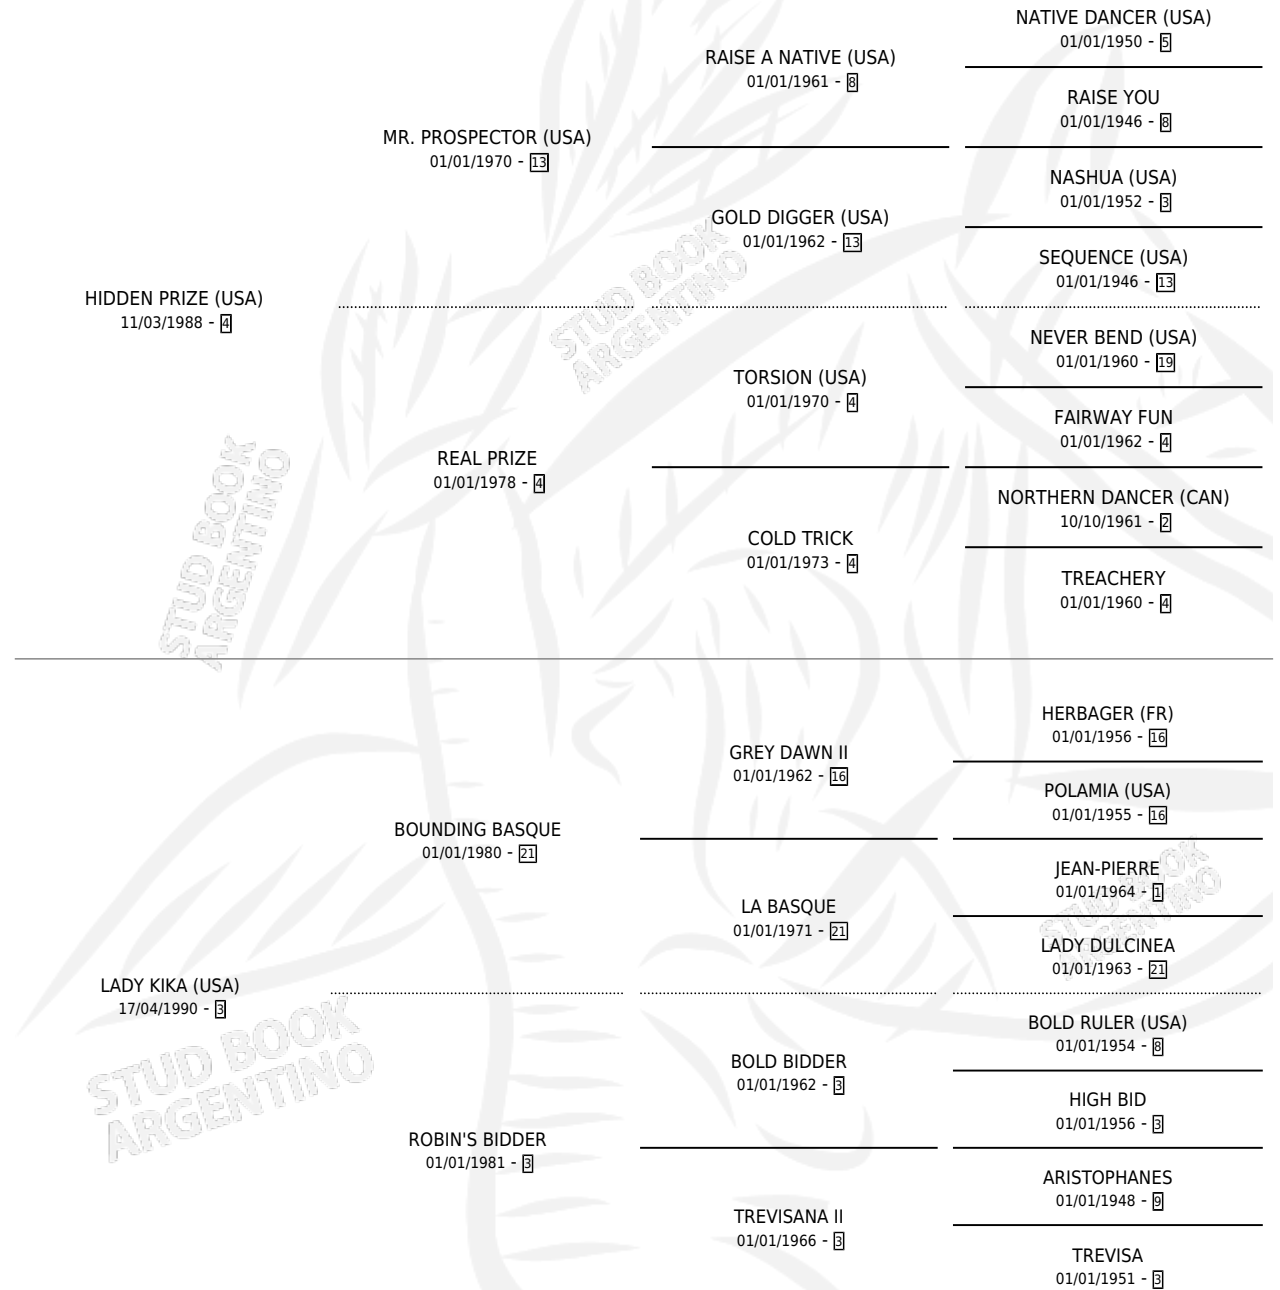

LAZES LADY

por **HIDDEN PRIZE (USA)** y **LADY KIKA (USA)** por **BOUNDING BASQUE**

Argentina · Hembra · Zaino Doradillo · SP · 22/08/2002
Familia 3-b · Volumen 38

ESTADO

TIPIFICACIÓN SANGUÍNEA	✓
TIPIFICACIÓN POR ADN	✓
PASAPORTE	X
IDENTIFICACIÓN POR MICROCHIP	X
REPRODUCTOR	✓

Lugar de nacimiento: Orilla Del Monte

Criador: Sin dato

~

HIJOS

	MACHOS	HEMBRAS
6 NACIERON	1	5
6 CORRIERON	1	5
3 GANARON	1	2

0	0	0
GANADORES CL	GANADORES GR	GANADORES G1

PEDIGREE

CAMPAÑA

Solo carreras oficiales de Argentina

POR EDAD

EDAD	CC	1°	2°	3°	4°	5°	NP	CLC	CLG	CLCG1	CLGG1	IMPORTE	GANANCIA / CC
4 AÑOS	4	1	1	0	0	0	2	0	0	0	0	\$17,750	\$4,438
5 AÑOS	6	1	1	2	1	0	1	0	0	0	0	\$28,550	\$4,758
TOTALES	10	2	2	2	1	0	3	0	0	0	0	\$46,300	\$4,630
%		20.0%	20.0%	20.0%	10.0%	0.0%	30.0%	0.0%	0.0%	0.0%	0.0%		

Ganadora de 2 carreras en San Isidro y Palermo - \$46,300, a los 4 y 5 años.

POR DISTANCIA

HIPODROMO	CC	1°	2°	3°	4°	5°	NP	CLC	CLG	CLCG1	CLGG1	IMPORTE
SAN ISIDRO	4	1	0	1	0	0	2	0	0	0	0	\$15,100
1200 MTS	4	1	0	1	0	0	2	0	0	0	0	\$15,100
PALERMO	6	1	2	1	1	0	1	0	0	0	0	\$31,200
1200 MTS	5	1	2	1	0	0	1	0	0	0	0	\$29,700
1400 MTS	1	0	0	0	1	0	0	0	0	0	0	\$1,500