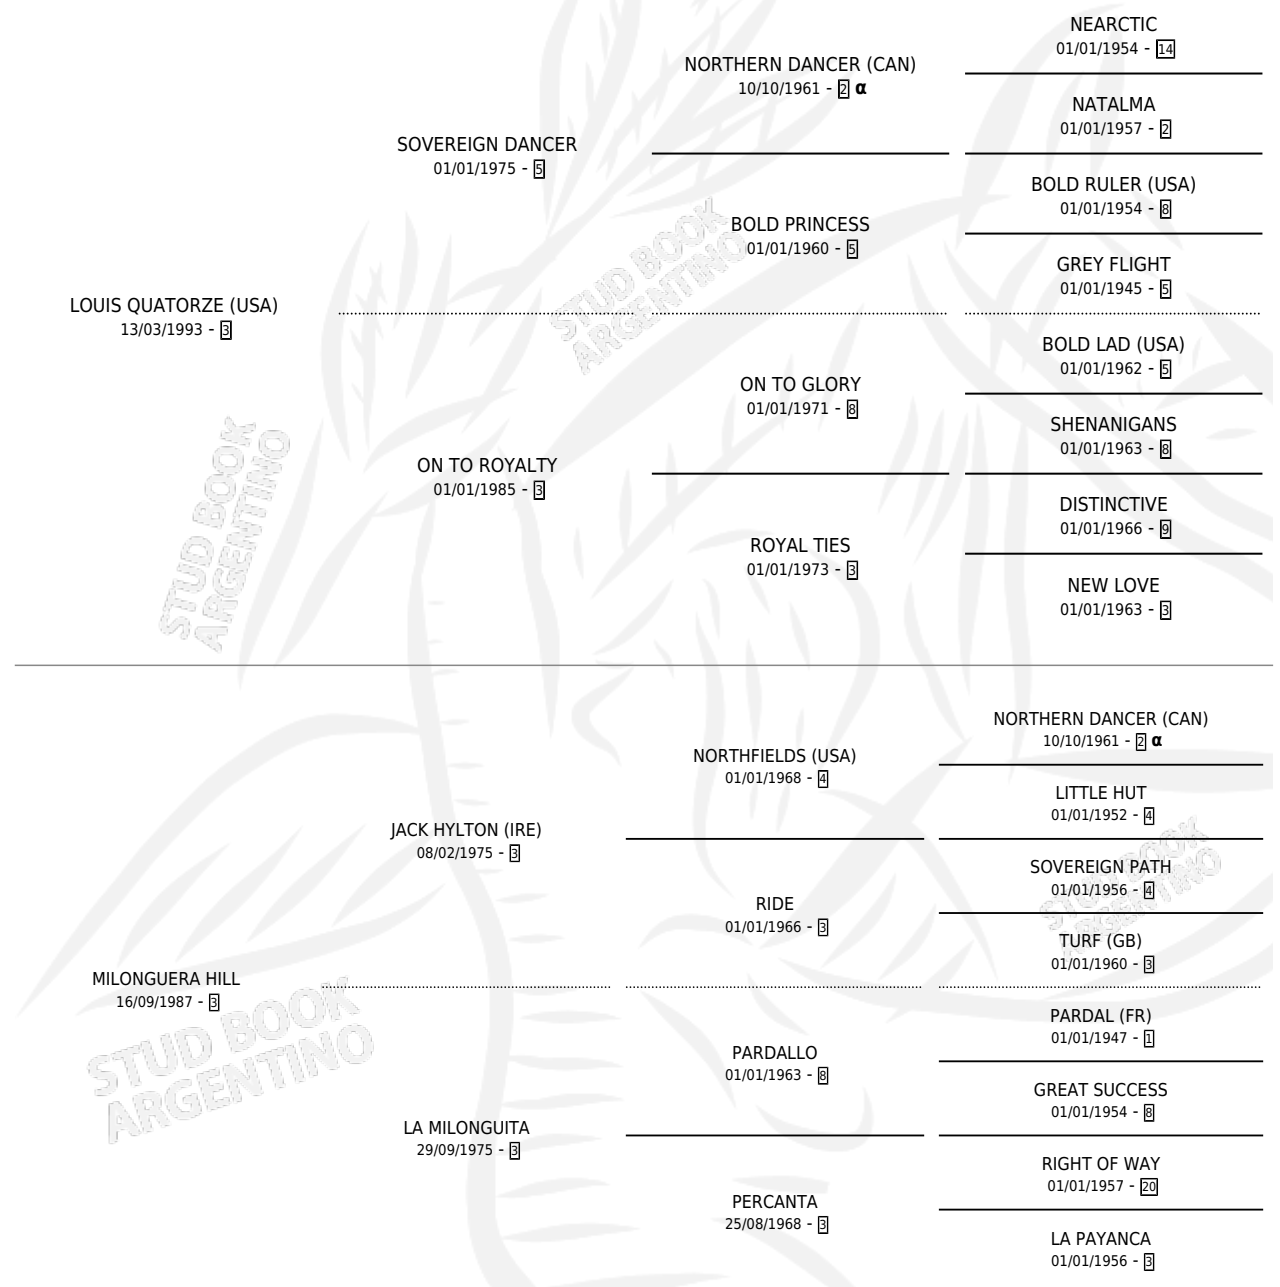

Lugar de nacimiento: Orilla Del Monte
Criador: Sin dato

~

HIJOS

	MACHOS	HEMBRAS
4 NACIERON	1	3
3 CORRIERON	1	2
3 GANARON	1	2

0	0	0
GANADORES CL	GANADORES GR	GANADORES G1

PEDIGREE

INBREEDING : α

CAMPAÑA

Solo carreras oficiales de Argentina

POR EDAD

EDAD	CC	1°	2°	3°	4°	5°	NP	CLC	CLG	CLCG1	CLGG1	IMPORTE	GANANCIA / CC
3 AÑOS	4	0	0	0	0	0	4	0	0	0	0	\$0	\$0
4 AÑOS	12	0	0	2	4	1	5	0	0	0	0	\$8,400	\$700
5 AÑOS	2	0	0	0	0	0	2	0	0	0	0	\$0	\$0
TOTALES	18	0	0	2	4	1	11	0	0	0	0	\$8,400	\$467
%		0.0%	0.0%	11.1%	22.2%	5.6%	61.1%	0.0%	0.0%	0.0%	0.0%		