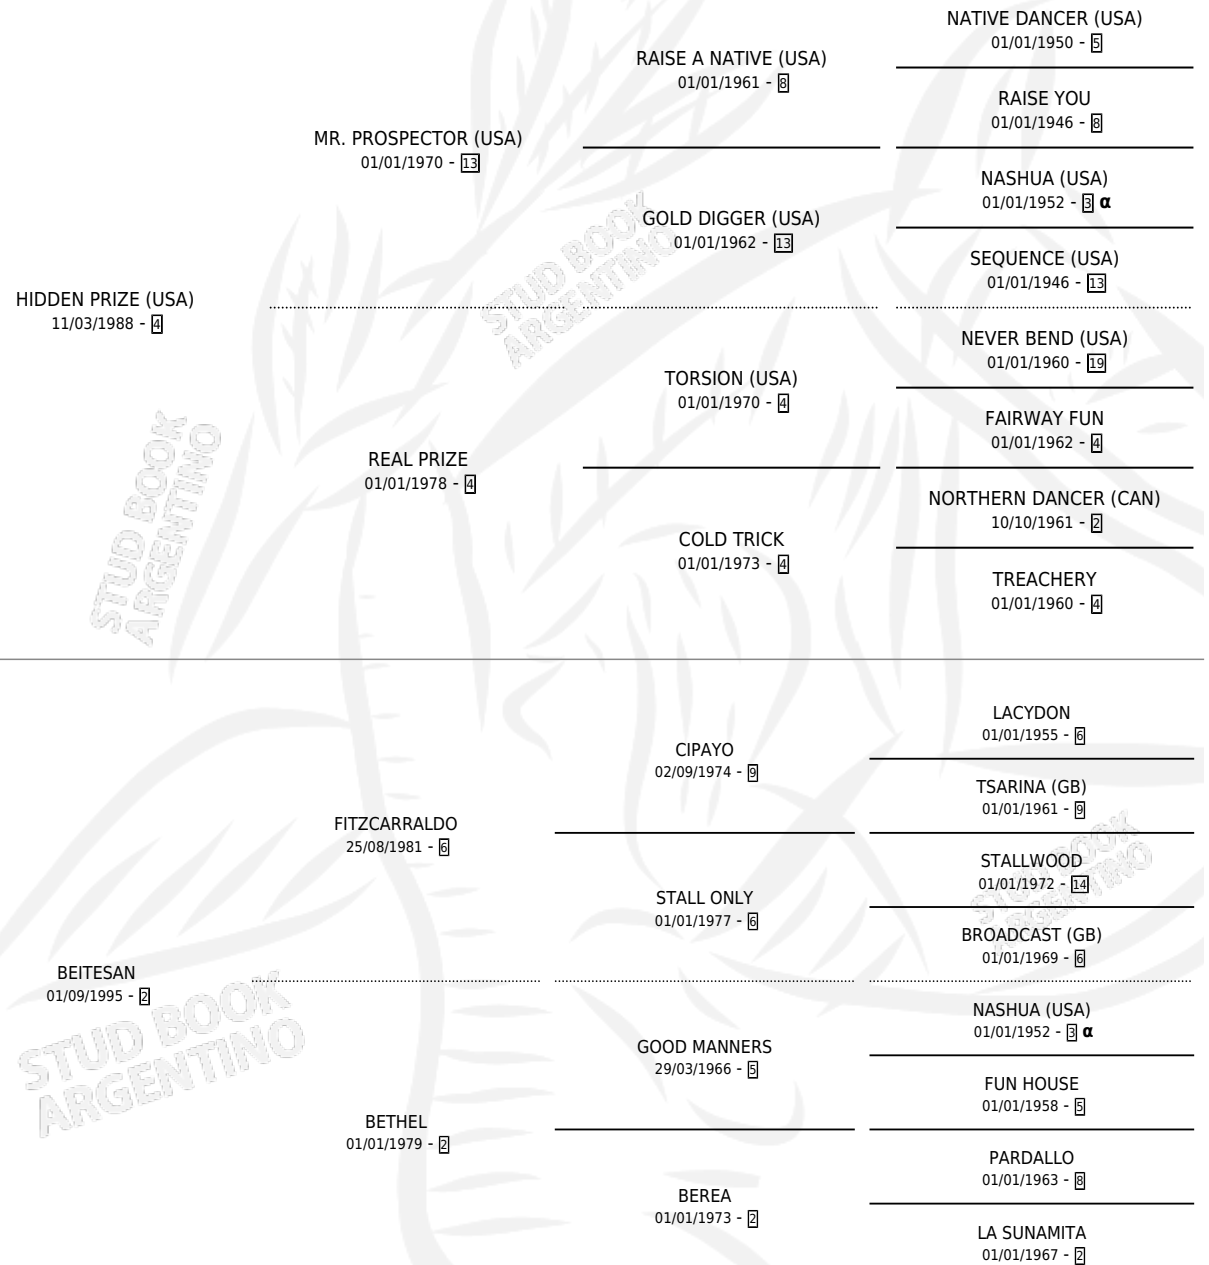

BLUE GALAXY

PEDIGREE

por **HIDDEN PRIZE (USA)** y **BEITESAN** por **FITZCARRALDO**

Argentina · Hembra · Zaino · SP · 14/08/2002
Familia 2-u · Volumen 38

ESTADO

TIPIFICACIÓN SANGUÍNEA	✓
TIPIFICACIÓN POR ADN	✓
PASAPORTE	X
IDENTIFICACIÓN POR MICROCHIP	X
REPRODUCTOR	✓

Lugar de nacimiento: Orilla Del Monte

Criador: Orilla Del Monte

~

HIJOS

	MACHOS	HEMBRAS
4 NACIERON	2	2
2 CORRIERON	1	1
1 GANARON	0	1
0 GANADORES CL	0 GANADORES GR	0 GANADORES G1

INBREEDING : α

**S**mientos **4** / Efectividad **44.44%**

PADRILLO	PRODUCTO	CRIADOR	1ER SERVICIO	ÚLTIMO SERVICIO
JAGUARIBE	∅		16/09/2016	16/09/2016
BLUE GALAXY	∅		15/11/2015	15/11/2015
MY GOLAN	∅		01/10/2013	03/10/2013
MOUNT NELSON (GB)	BLUE EXORCIST (H A, 28/08/2013)	ORILLA DEL MONTE	29/08/2012	29/08/2012
HURRICANE CAT (USA)	∅		21/10/2011	24/11/2011
HAT TRICK (JPN)	BEST TRICK (M Z, 28/09/2011)	ORILLA DEL MONTE	30/08/2010	12/10/2010
HAT TRICK (JPN)	∅		20/08/2009	09/09/2009
FOOTSTEPSINTHESAND (GB)	BEST LUCK (H Z, 06/11/2008) •MURIÓ EL 09/12/2024•	ORILLA DEL MONTE	30/09/2007	29/11/2007
BRANCUSI (USA)	BOW MASTER (M ZN, 04/09/2007)	ORILLA DEL MONTE	09/08/2006	19/09/2006