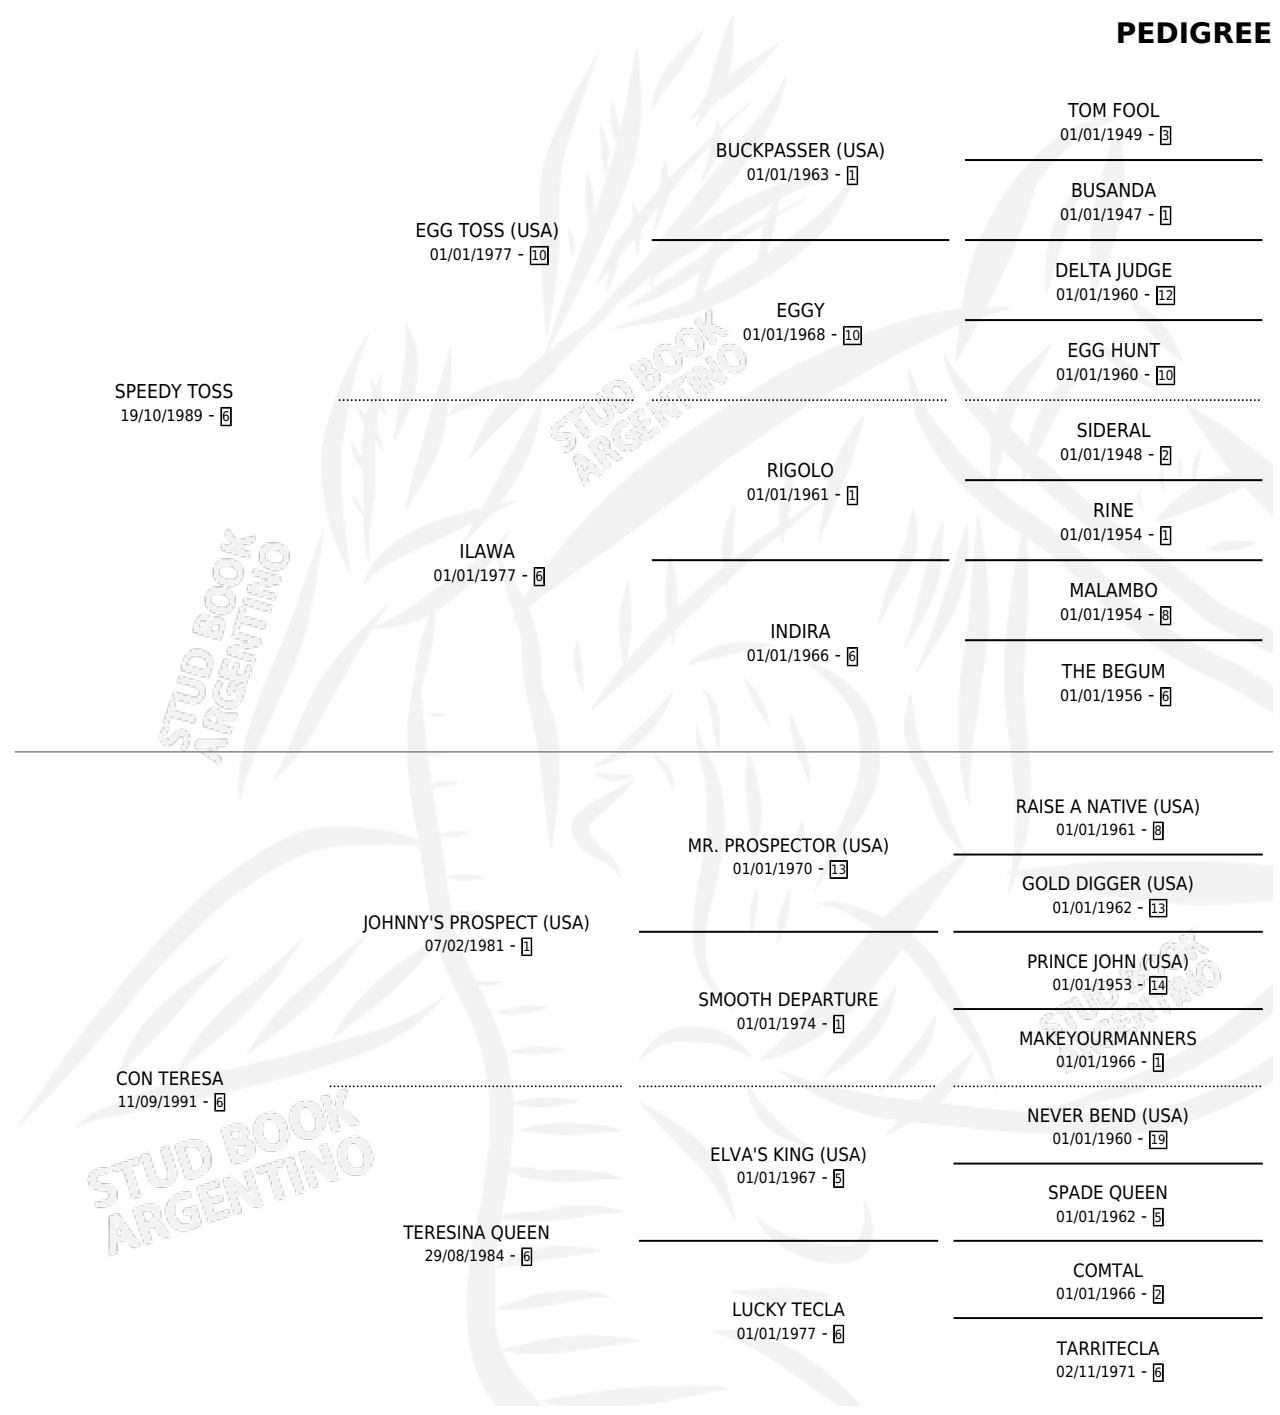

QUICK COCO

por **SPEEDY TOSS** y **CON TERESA** por **JOHNNY'S PROSPECT (USA)**

Argentina · Macho · Zaino Doradillo · SP · 24/08/2002
Familia 6-f · Volumen 38

ESTADO

TIPIFICACIÓN SANGUÍNEA	✓
TIPIFICACIÓN POR ADN	X
PASAPORTE	X
IDENTIFICACIÓN POR MICROCHIP	X
REPRODUCTOR	X

Lugar de nacimiento: El Bragado

Criador: Sin dato

PEDIGREE