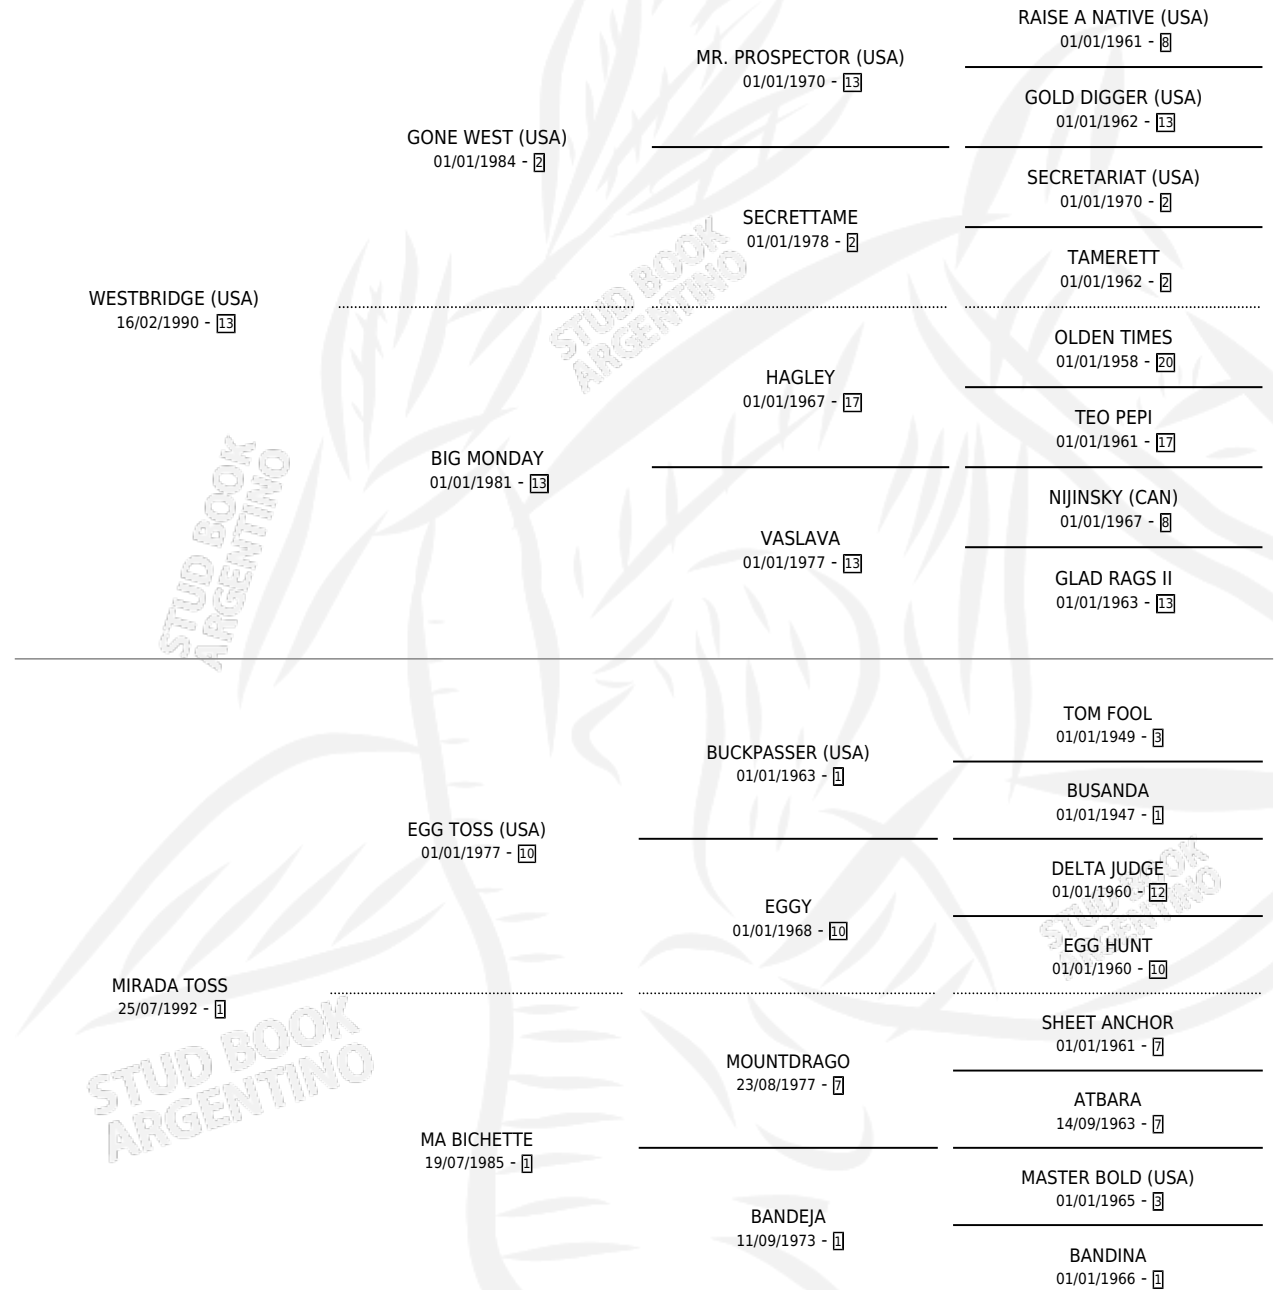

WEST MIRON

por WESTBRIDGE (USA) y MIRADA TOSS por EGG TOSS (USA)

Argentina · Macho · Zaino · SP · 04/09/2002
Familia 1-l · Volumen 38

ESTADO

TIPIFICACIÓN SANGUÍNEA	✓
TIPIFICACIÓN POR ADN	X
PASAPORTE	X
IDENTIFICACIÓN POR MICROCHIP	X
REPRODUCTOR	X

Lugar de nacimiento: El Trompo
Criador: Sin dato

PEDIGREE

WEST MIRON

Datos oficiales del Stud Book Argentino

Documento generado el 12/06/2026

studbook.org.ar