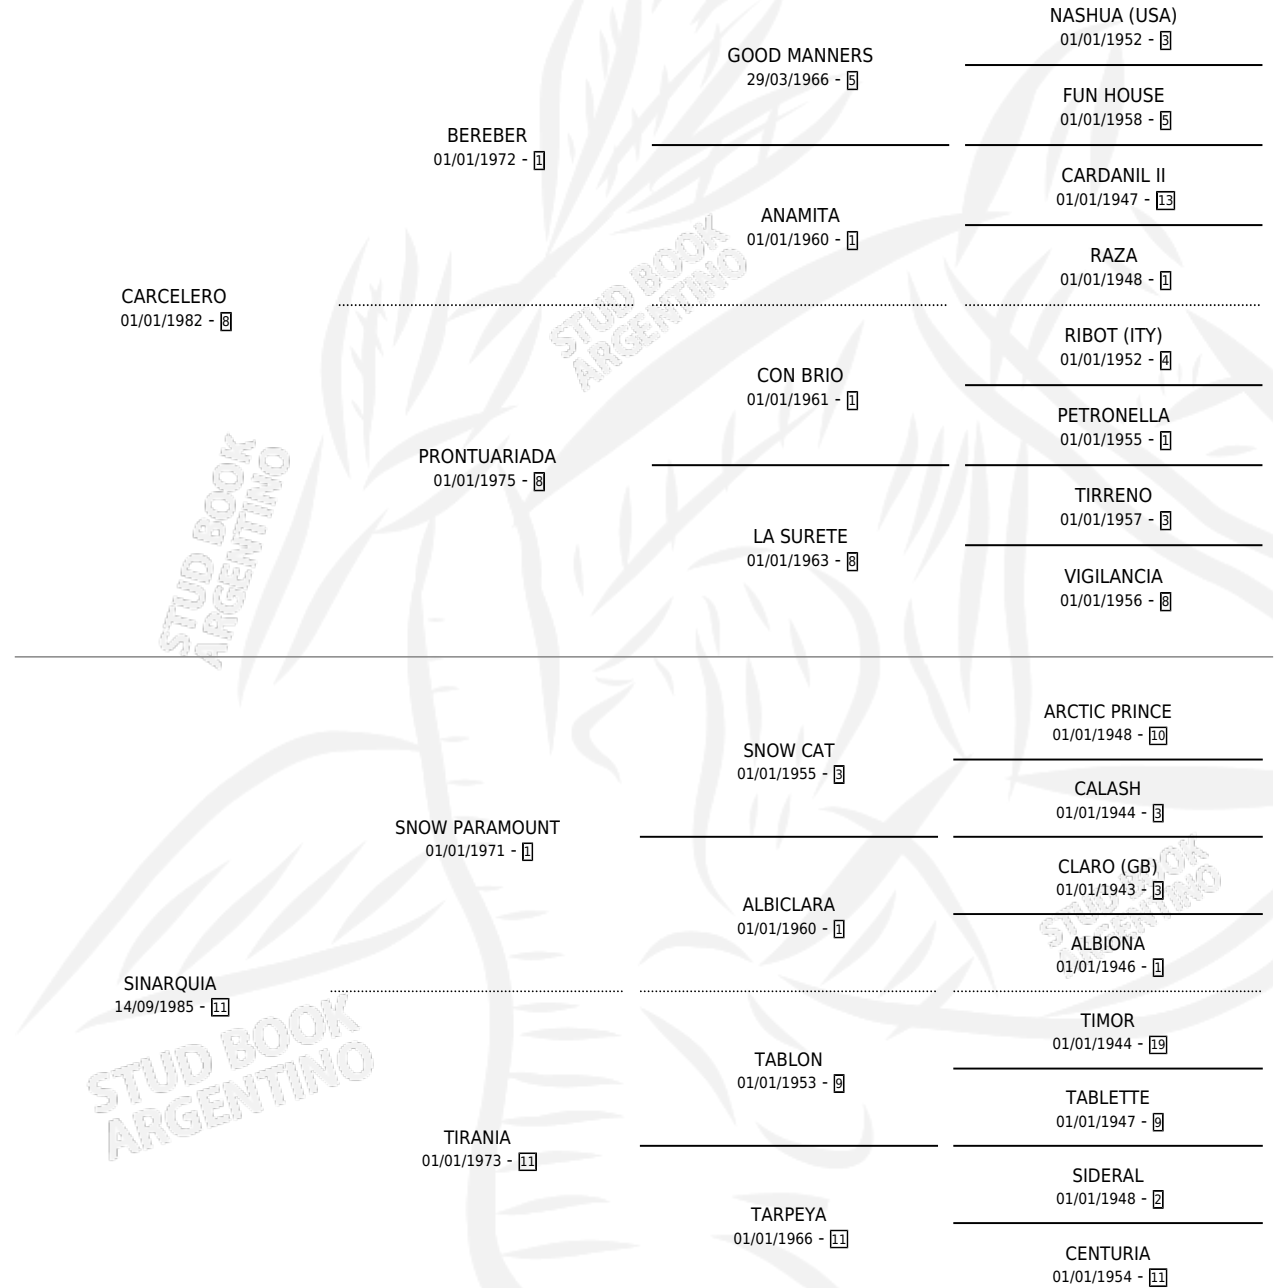

CULPOSA

por CARCELERO y SINARQUIA por SNOW PARAMOUNT

Argentina · Hembra · Alazan · SP · 12/08/2002
Familia 11-a · Volumen 38

ESTADO

TIPIFICACIÓN SANGUÍNEA	X
TIPIFICACIÓN POR ADN	X
PASAPORTE	X
IDENTIFICACIÓN POR MICROCHIP	X
REPRODUCTOR	X

Lugar de nacimiento: R.c.b.

Criador: R.c.b.

PEDIGREE

CULPOSA

Datos oficiales del Stud Book Argentino

Documento generado el 04/05/2026

studbook.org.ar