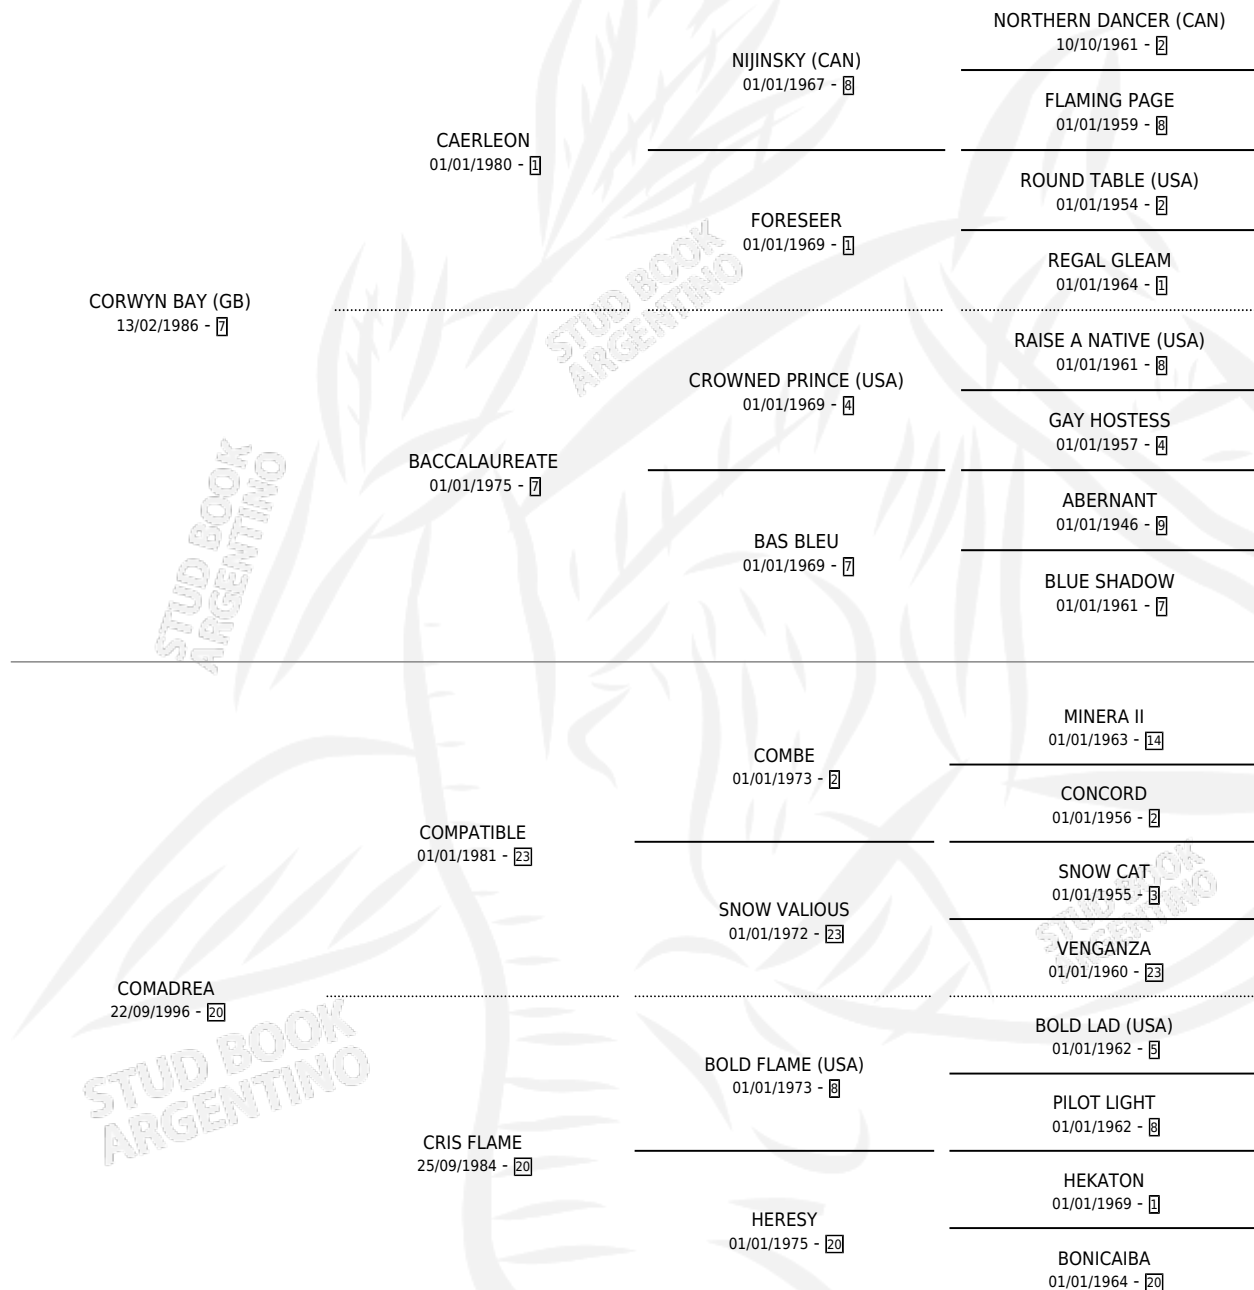

ATORRANTA BAY

por **CORWYN BAY (GB)** y **COMADREA** por **COMPATIBLE**

Argentina · Hembra · Zaino Colorado · SP · 02/09/2002
Familia 20-d · Volumen 38

ESTADO

TIPIFICACIÓN SANGUÍNEA	✓
TIPIFICACIÓN POR ADN	✓
PASAPORTE	X
IDENTIFICACIÓN POR MICROCHIP	X
REPRODUCTOR	✓

Lugar de nacimiento: El Alfalfar

Criador: El Alfalfar

~

HIJOS

	MACHOS	HEMBRAS
4 NACIERON	1	3
SIN ACTUACIONES		

PEDIGREE

CAMPAÑA

Solo carreras oficiales de Argentina