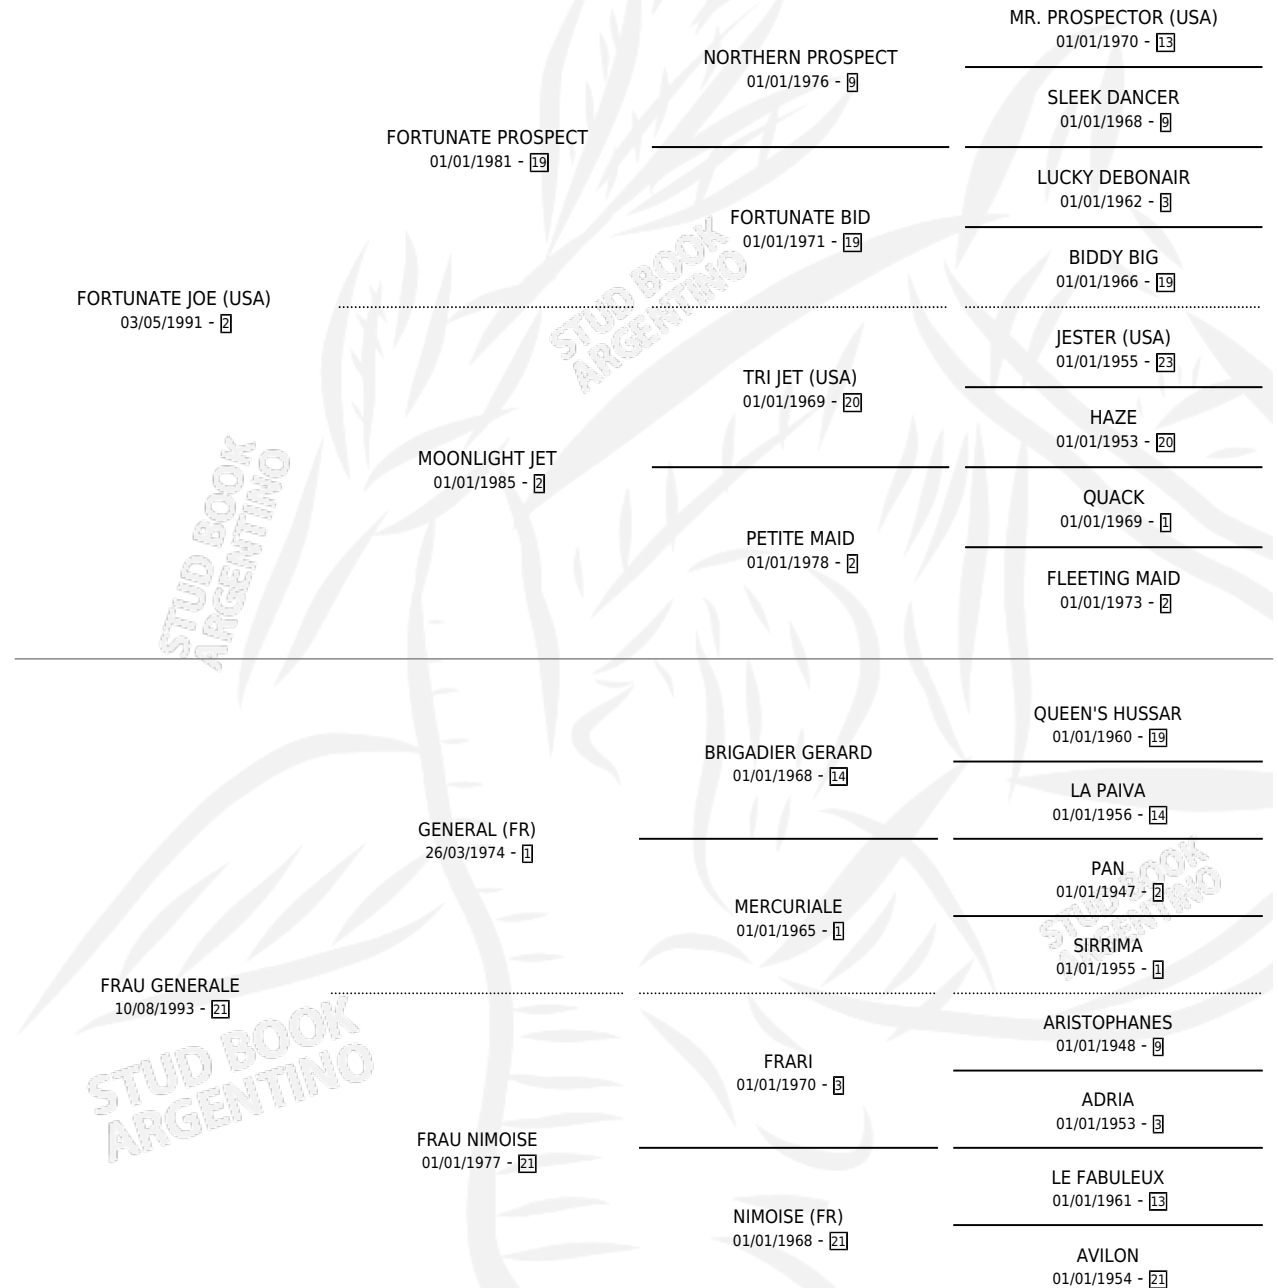

FRAU NINA

por FORTUNATE JOE (USA) y FRAU GENERALE por
GENERAL (FR)

Argentina · Hembra · Zaino · SP · 19/08/2002
Familia 21-a · Volumen 38

ESTADO

TIPIFICACIÓN SANGUÍNEA	✓
TIPIFICACIÓN POR ADN	✓
PASAPORTE	X
IDENTIFICACIÓN POR MICROCHIP	X
REPRODUCTOR	✓

Lugar de nacimiento: Cumeneyen
Criador: Cumeneyen

~

HIJOS

	MACHOS	HEMBRAS
7 NACIERON	4	3
6 CORRIERON	3	3
3 GANARON	2	1
0 GANADORES CL	0 GANADORES GR	0 GANADORES G1

PEDIGREE

CAMPAÑA

Solo carreras oficiales de Argentina

Ganadora en La Plata - \$20,490, a los 2 años, incluso 3ra A.a. Mercader **[L]**.

POR DISTANCIA

HIPODROMO	CC	1°	2°	3°	4°	5°	NP	CLC	CLG	CLCG1	CLGG1	IMPORTE
LA PLATA	9	1	0	2	2	2	2	2	0	0	0	\$18,690
1600 MTS	1	0	0	0	0	0	1	0	0	0	0	\$0
1400 MTS	4	0	0	0	1	2	1	1	0	0	0	\$1,950
1300 MTS	2	1	0	1	0	0	0	1	0	0	0	\$13,560
1000 MTS	1	0	0	0	1	0	0	0	0	0	0	\$1,500
800 MTS	1	0	0	1	0	0	0	0	0	0	0	\$1,680
SAN ISIDRO	3	0	0	1	0	0	2	0	0	0	0	\$1,800
1400 MTS	1	0	0	0	0	0	1	0	0	0	0	\$0
1200 MTS	2	0	0	1	0	0	1	0	0	0	0	\$1,800