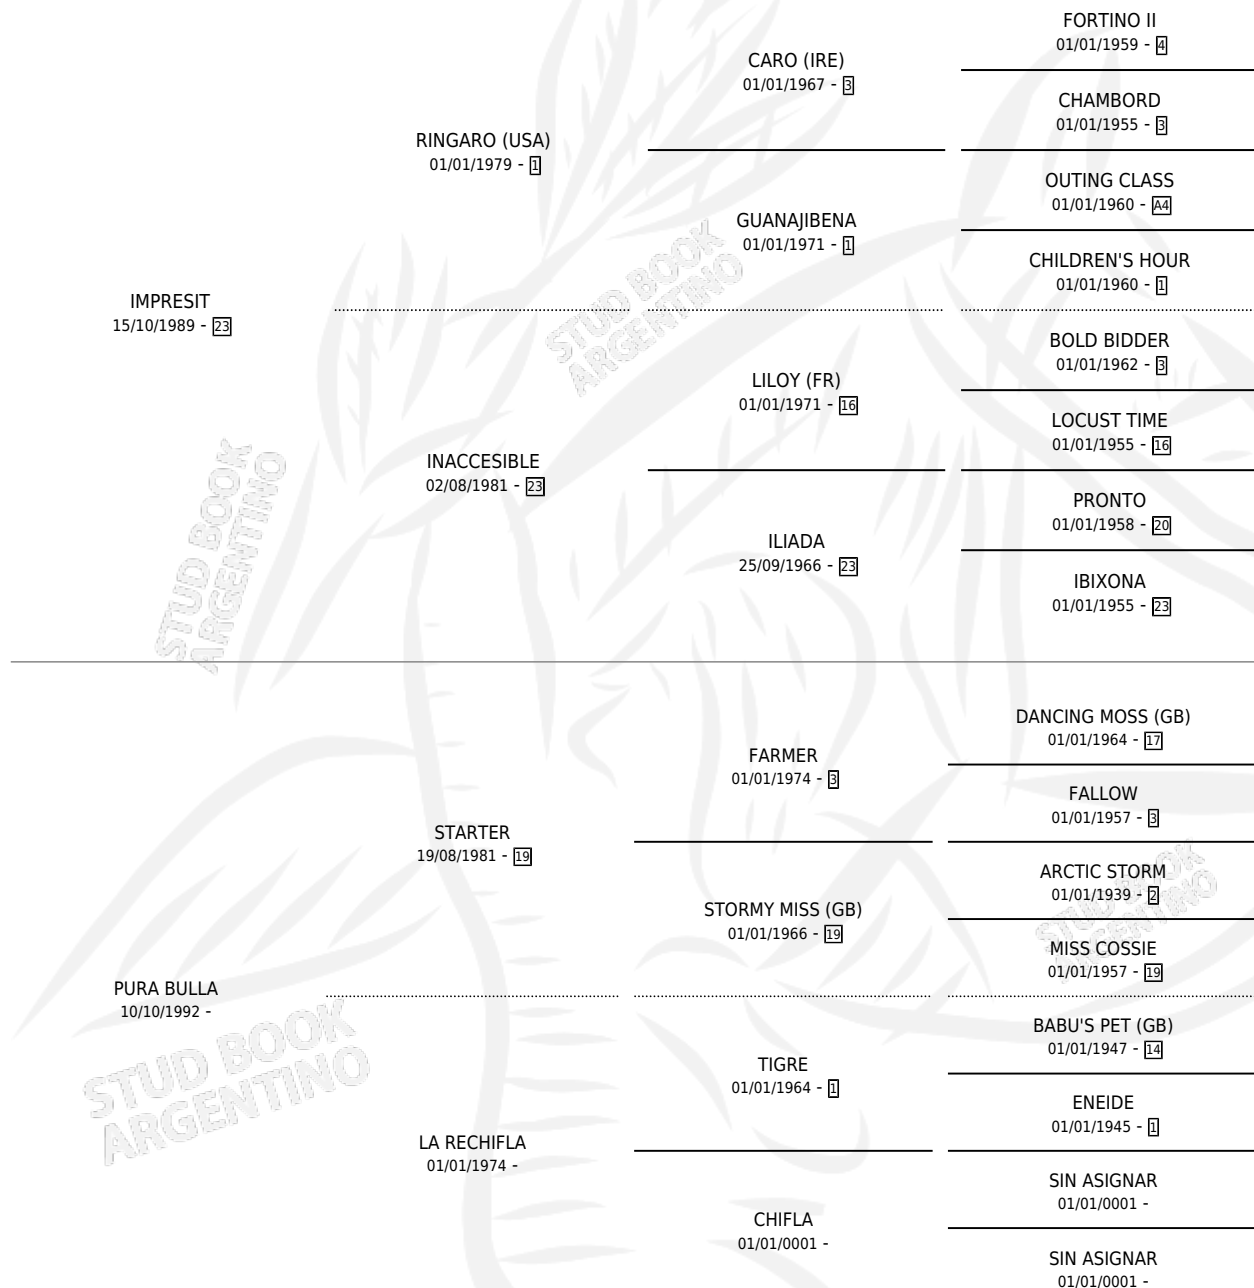

TORMENTOSA IN

por IMPRESIT y PURA BULLA por STARTER

Argentina · Hembra · Zaino · SP · 31/08/2002
Familia · Volumen 38

ESTADO

TIPIFICACIÓN SANGUÍNEA	✓
TIPIFICACIÓN POR ADN	X
PASAPORTE	X
IDENTIFICACIÓN POR MICROCHIP	X
REPRODUCTOR	X

Lugar de nacimiento: Don Waldino
Criador: Volker Roberto Emilio

PEDIGREE

CAMPAÑA

Solo carreras oficiales de Argentina

POR EDAD

EDAD	CC	1°	2°	3°	4°	5°	NP	CLC	CLG	CLCG1	CLGG1	IMPORTE	GANANCIA / CC
3 AÑOS	2	0	0	0	0	0	2	0	0	0	0	\$0	\$0
TOTALES	2	0	0	0	0	0	2	0	0	0	0	\$0	\$0
%		0.0%	0.0%	0.0%	0.0%	0.0%	100%	0.0%	0.0%	0.0%	0.0%		