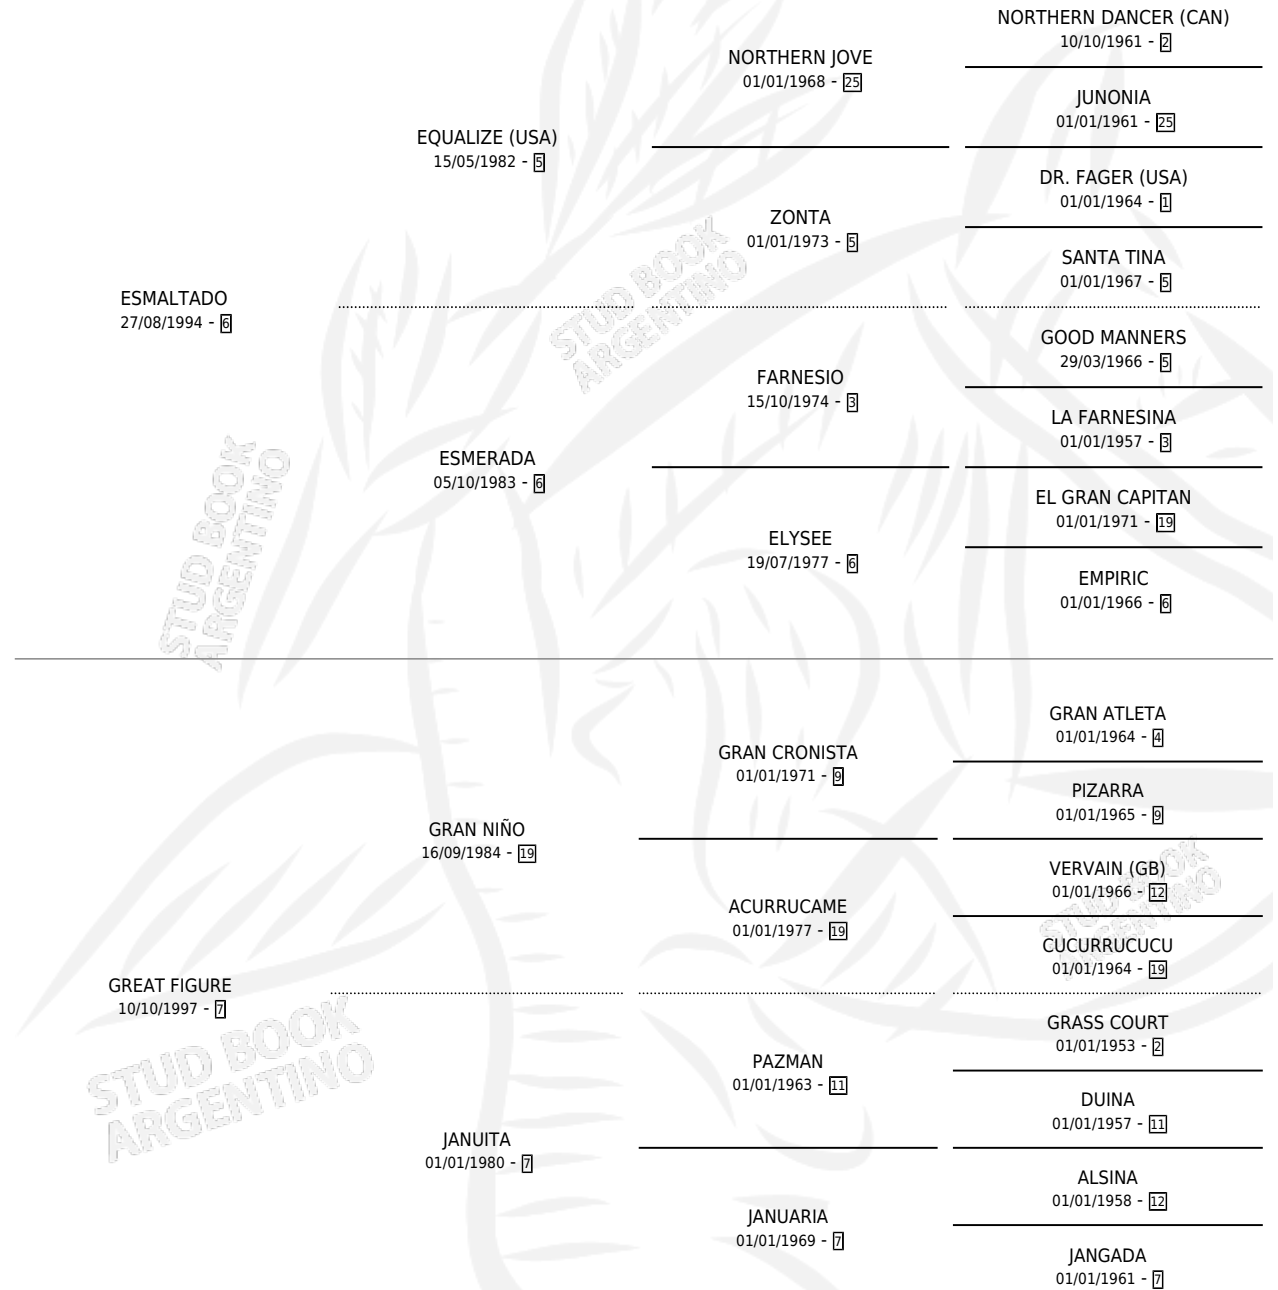

DOUBLE FRIEND

por ESMALTADO y GREAT FIGURE por GRAN NIÑO

Argentina · Macho · Alazan · SP · 02/08/2002
Familia 7-d · Volumen 38

ESTADO

TIPIFICACIÓN SANGUÍNEA	✓
TIPIFICACIÓN POR ADN	X
PASAPORTE	X
IDENTIFICACIÓN POR MICROCHIP	X
REPRODUCTOR	X

Lugar de nacimiento: Melipal

Criador: Melipal

PEDIGREE