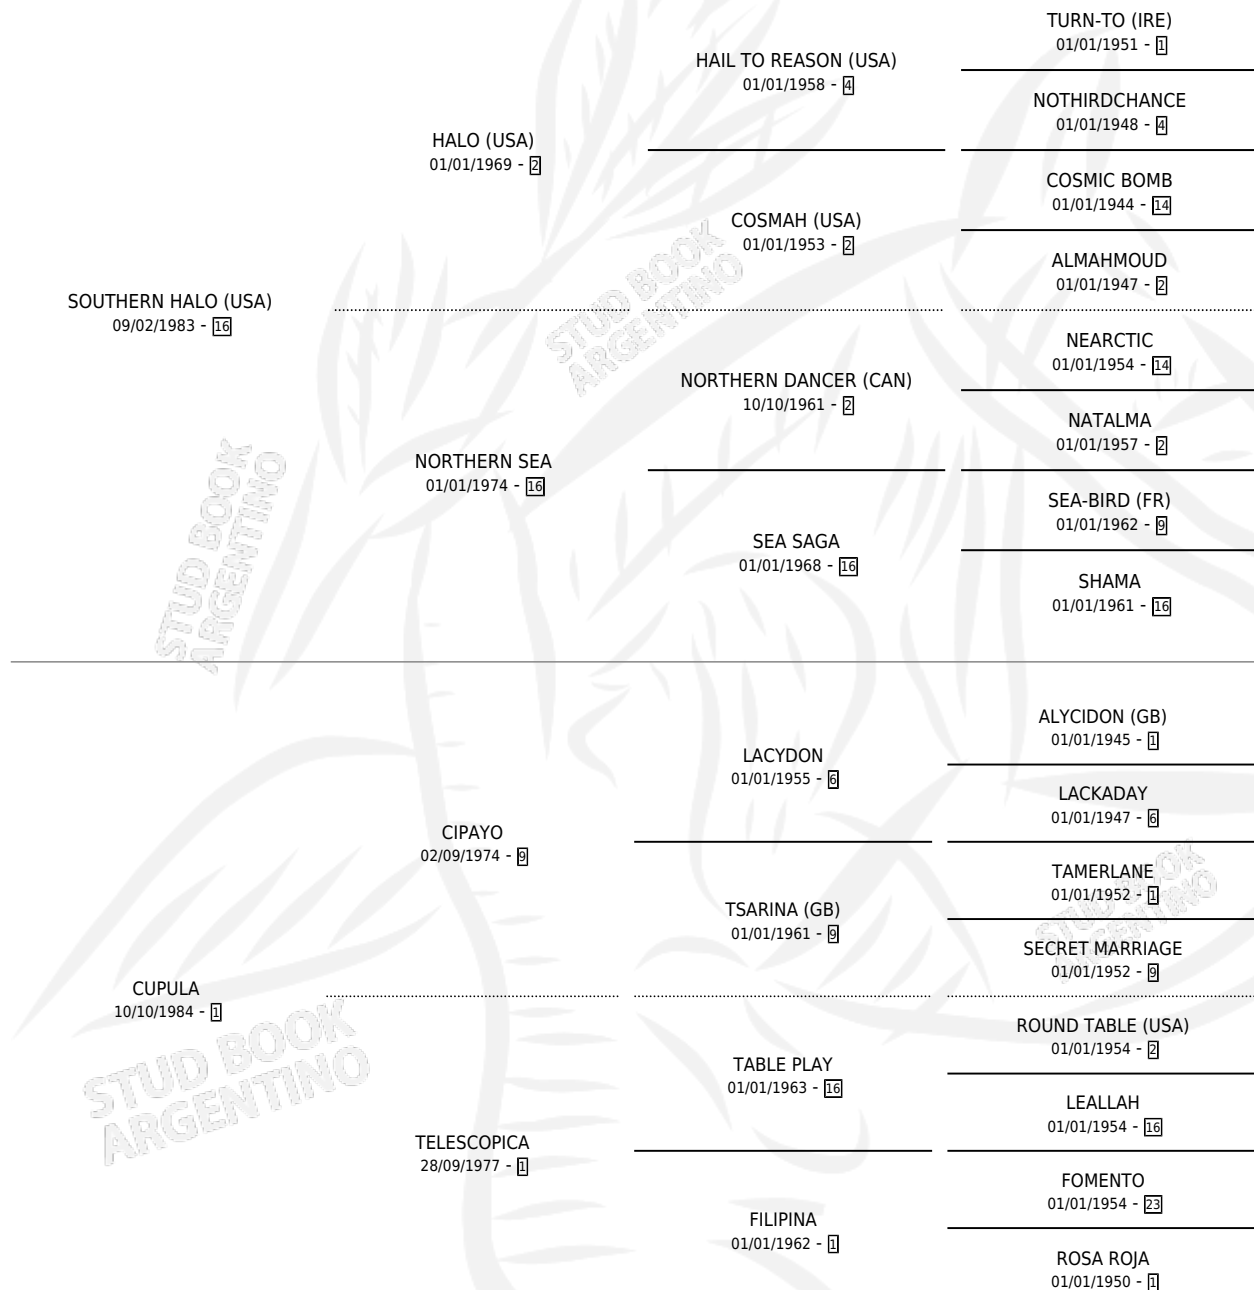

DOÑA CUMBIA

por SOUTHERN HALO (USA) y CUPULA por CIPAYO

Argentina · Hembra · Zaino Doradillo · SP · 07/08/2002
Familia 1-s · Volumen 38

ESTADO

TIPIFICACIÓN SANGUÍNEA	✓
TIPIFICACIÓN POR ADN	✓
PASAPORTE	X
IDENTIFICACIÓN POR MICROCHIP	X
REPRODUCTOR	✓

Lugar de nacimiento: San Benito

Criador: San Benito

~

HIJOS

	MACHOS	HEMBRAS
13 NACIERON	6	7
8 CORRIERON	4	4
5 GANARON	3	2
0 GANADORES CL	0 GANADORES GR	0 GANADORES G1

PEDIGREE