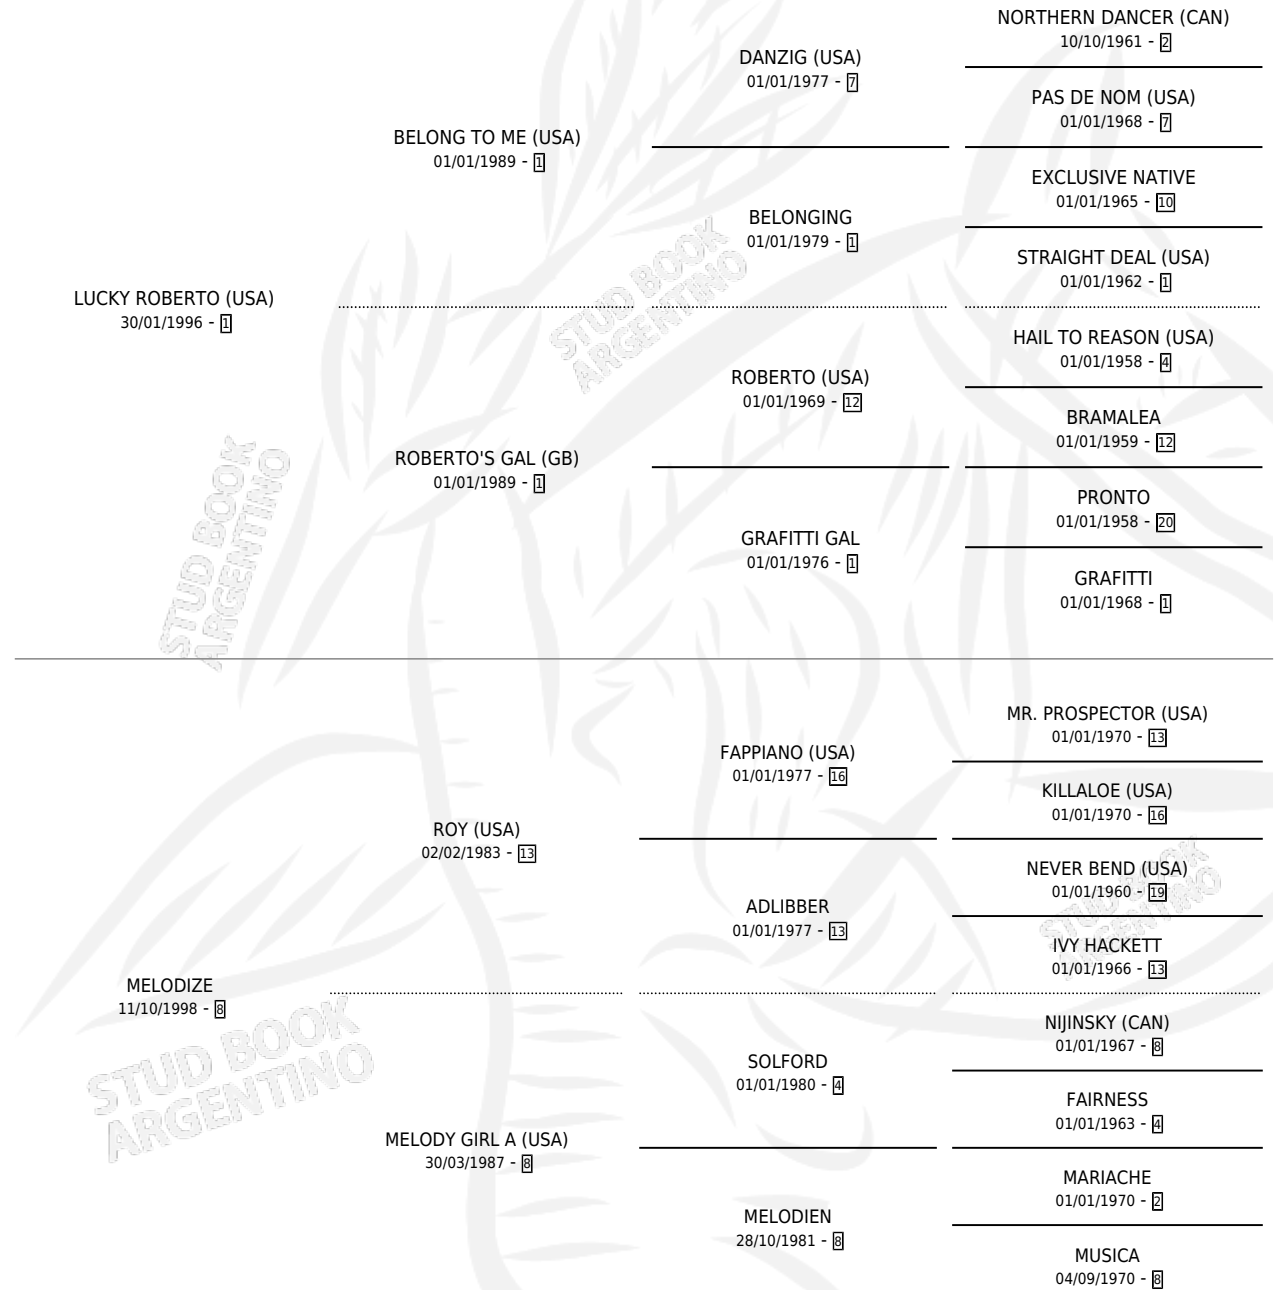

DON MELON

por LUCKY ROBERTO (USA) y MELODIZE por ROY (USA)

Argentina · Macho · Alazan · SP · 18/08/2002
Familia 8-f · Volumen 38

ESTADO

TIPIFICACIÓN SANGUÍNEA	✓
TIPIFICACIÓN POR ADN	X
PASAPORTE	X
IDENTIFICACIÓN POR MICROCHIP	X
REPRODUCTOR	X

Lugar de nacimiento: San Benito

Criador: San Benito

PEDIGREE

CAMPAÑA

Solo carreras oficiales de Argentina

POR EDAD

EDAD	CC	1°	2°	3°	4°	5°	NP	CLC	CLG	CLCG1	CLGG1	IMPORTE	GANANCIA / CC
3 AÑOS	5	1	2	0	0	0	2	0	0	0	0	\$24,400	\$4,880
4 AÑOS	1	0	0	1	0	0	0	0	0	0	0	\$1,965	\$1,965
TOTALES	6	1	2	1	0	0	2	0	0	0	0	\$26,365	\$4,394
%		16.7%	33.3%	16.7%	0.0%	0.0%	33.3%	0.0%	0.0%	0.0%	0.0%		