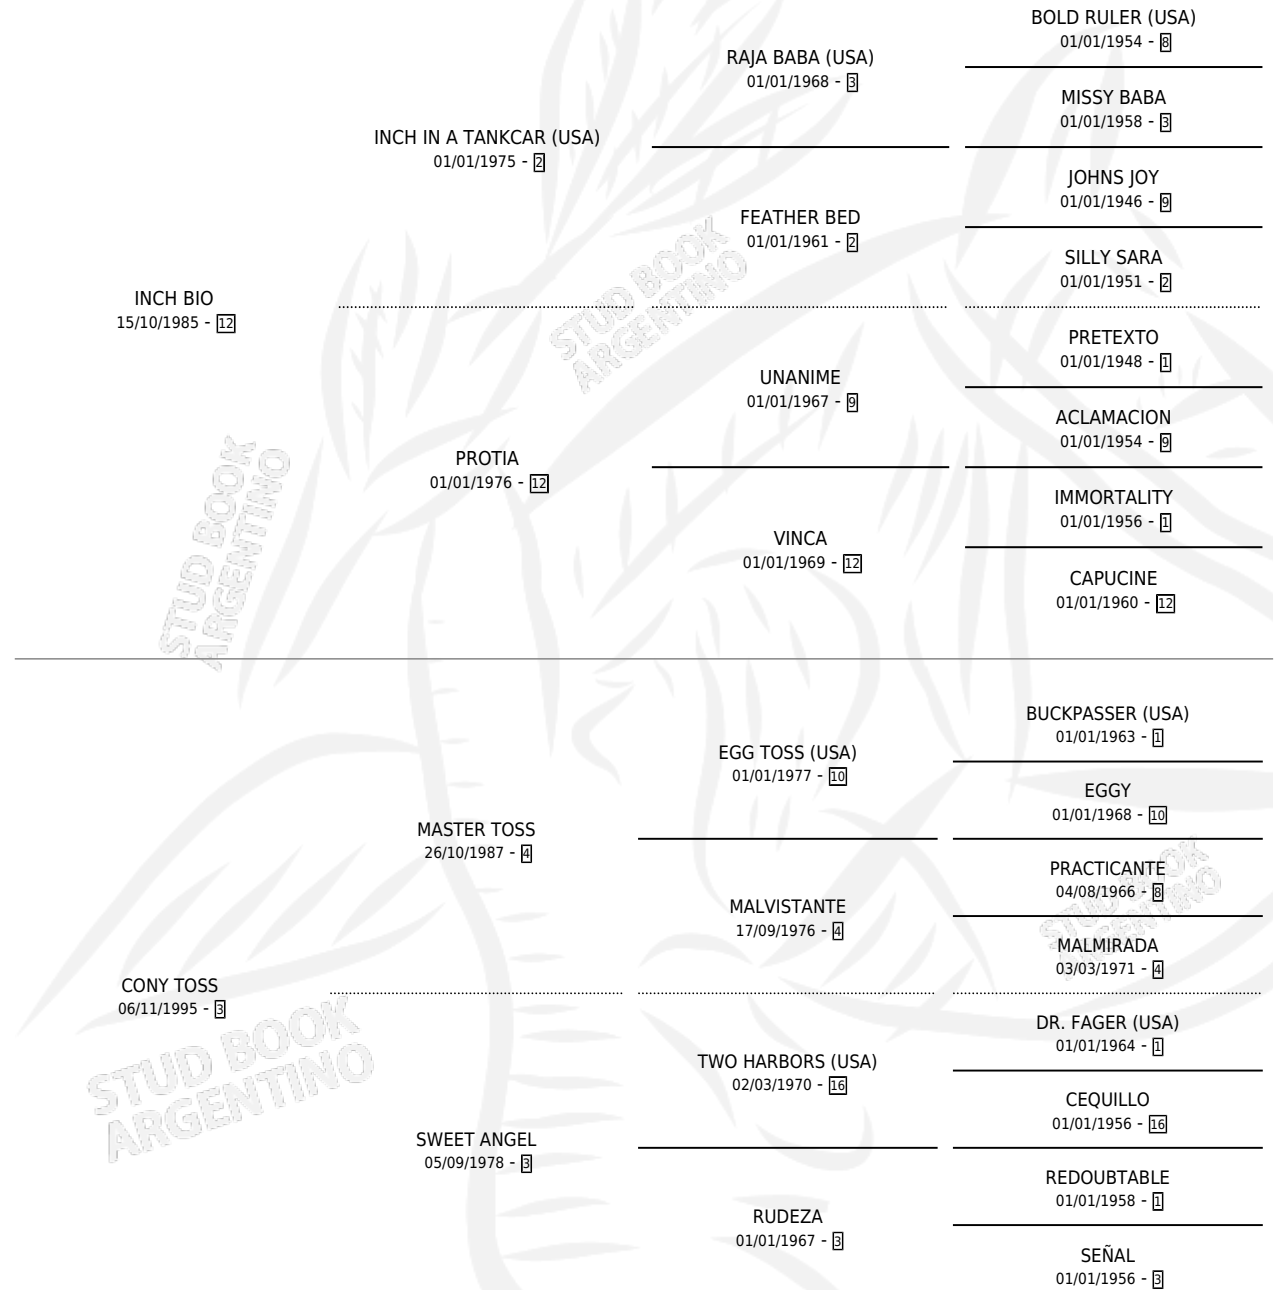

CONSENTIDO FISH

por INCH BIO y CONY TOSS por MASTER TOSS

Argentina · Macho · Alazan · SP · 16/08/2002
Familia 3-i · Volumen 38

ESTADO

TIPIFICACIÓN SANGUÍNEA	X
TIPIFICACIÓN POR ADN	X
PASAPORTE	X
IDENTIFICACIÓN POR MICROCHIP	X
REPRODUCTOR	X

Lugar de nacimiento: Doblas

Criador: Doblas

PEDIGREE

CONSENTIDO FISH

Datos oficiales del Stud Book Argentino

Documento generado el 06/05/2026

studbook.org.ar