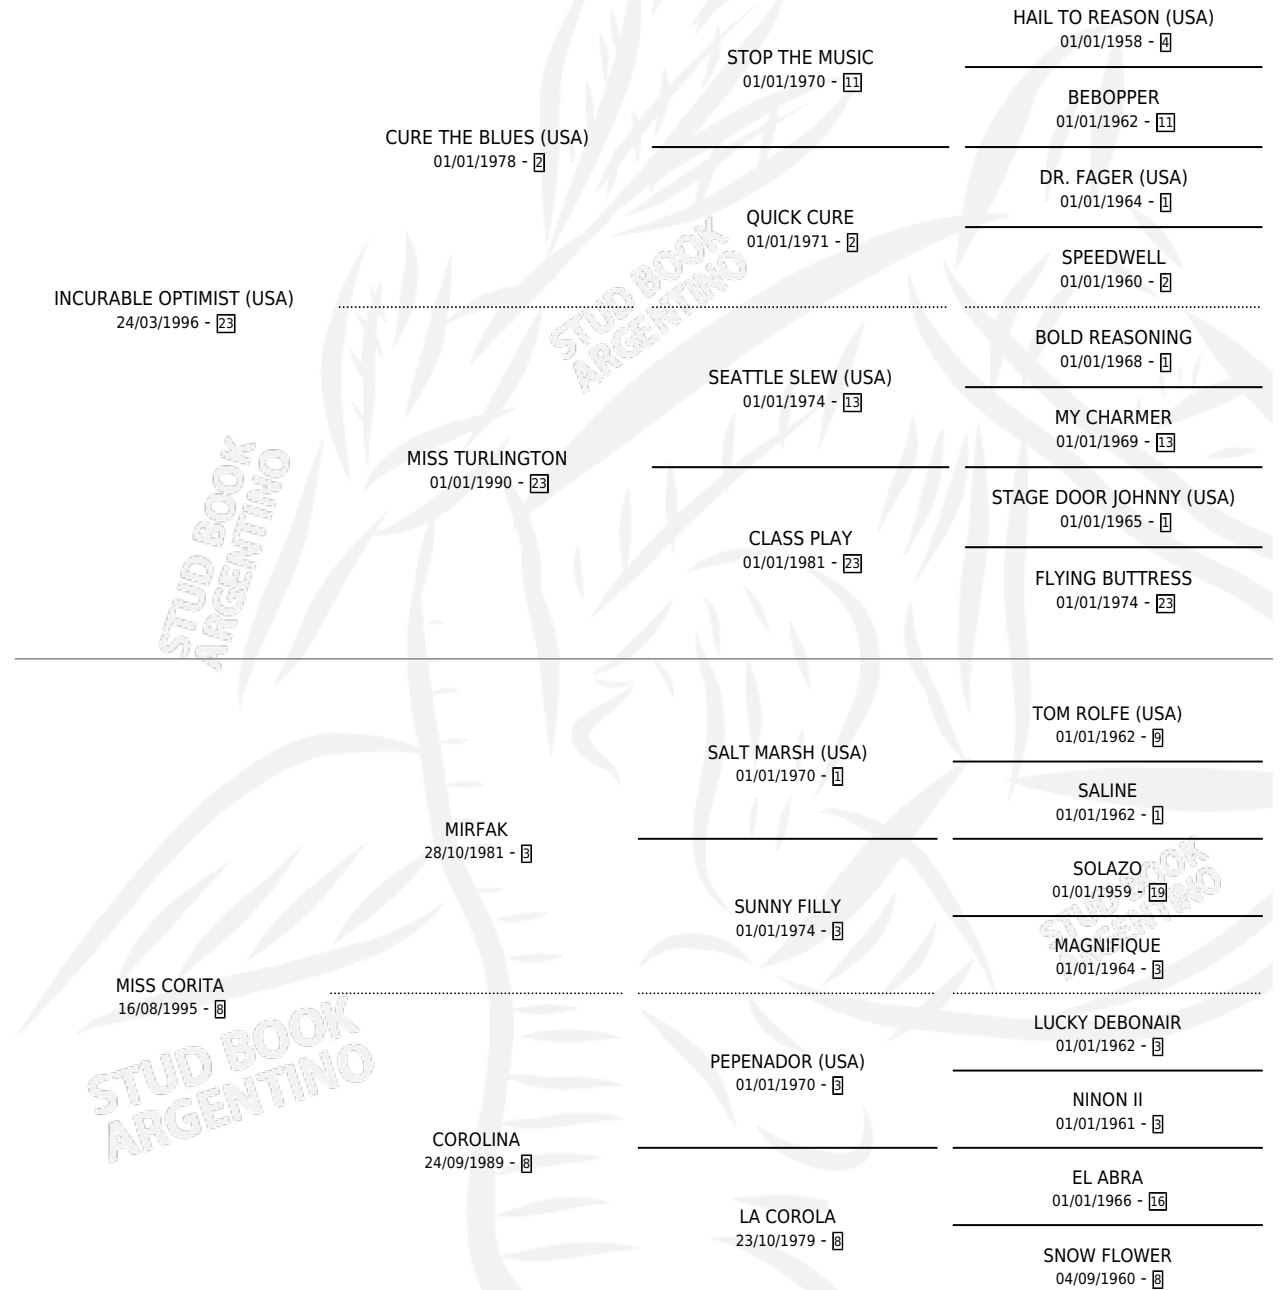

OPTIMIST PEPE

por INCURABLE OPTIMIST (USA) y MISS CORITA por
MIRFAK

Argentina · Macho · Zaino · SP · 07/08/2002
Familia 8-c · Volumen 38

ESTADO

TIPIFICACIÓN SANGUÍNEA	✓
TIPIFICACIÓN POR ADN	X
PASAPORTE	X
IDENTIFICACIÓN POR MICROCHIP	X
REPRODUCTOR	X

Lugar de nacimiento: Don Santiago
Criador: Esposito Ruben Oscar

PEDIGREE