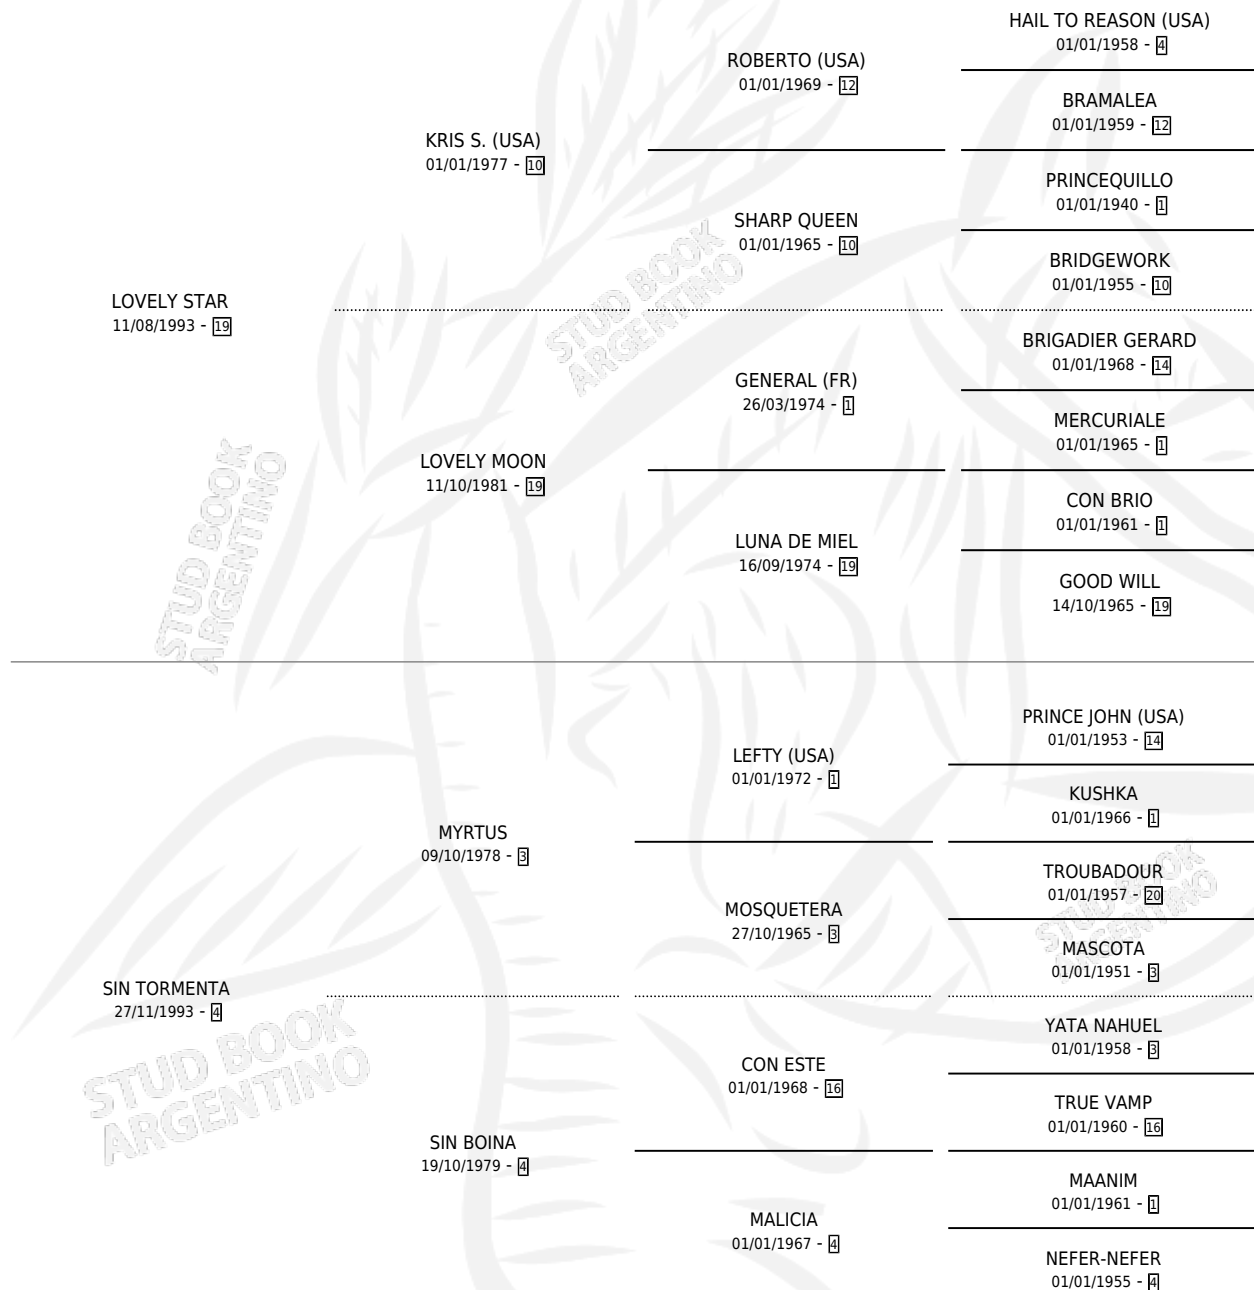

LOVELY STORM

por LOVELY STAR y SIN TORMENTA por MYRTUS

Argentina · Hembra · Alazan · SP · 06/08/2002
Familia 4-p · Volumen 38

ESTADO

TIPIFICACIÓN SANGUÍNEA	✓
TIPIFICACIÓN POR ADN	X
PASAPORTE	X
IDENTIFICACIÓN POR MICROCHIP	X
REPRODUCTOR	X

Lugar de nacimiento: Dicha

Criador: Sin dato

PEDIGREE

CAMPAÑA

Solo carreras oficiales de Argentina

POR EDAD

EDAD	CC	1°	2°	3°	4°	5°	NP	CLC	CLG	CLCG1	CLGG1	IMPORTE	GANANCIA / CC
3 AÑOS	3	0	0	0	0	0	3	0	0	0	0	\$0	\$0
4 AÑOS	4	0	0	0	0	0	4	0	0	0	0	\$0	\$0
TOTALES	7	0	0	0	0	0	7	0	0	0	0	\$0	\$0
%		0.0%	0.0%	0.0%	0.0%	0.0%	100%	0.0%	0.0%	0.0%	0.0%		