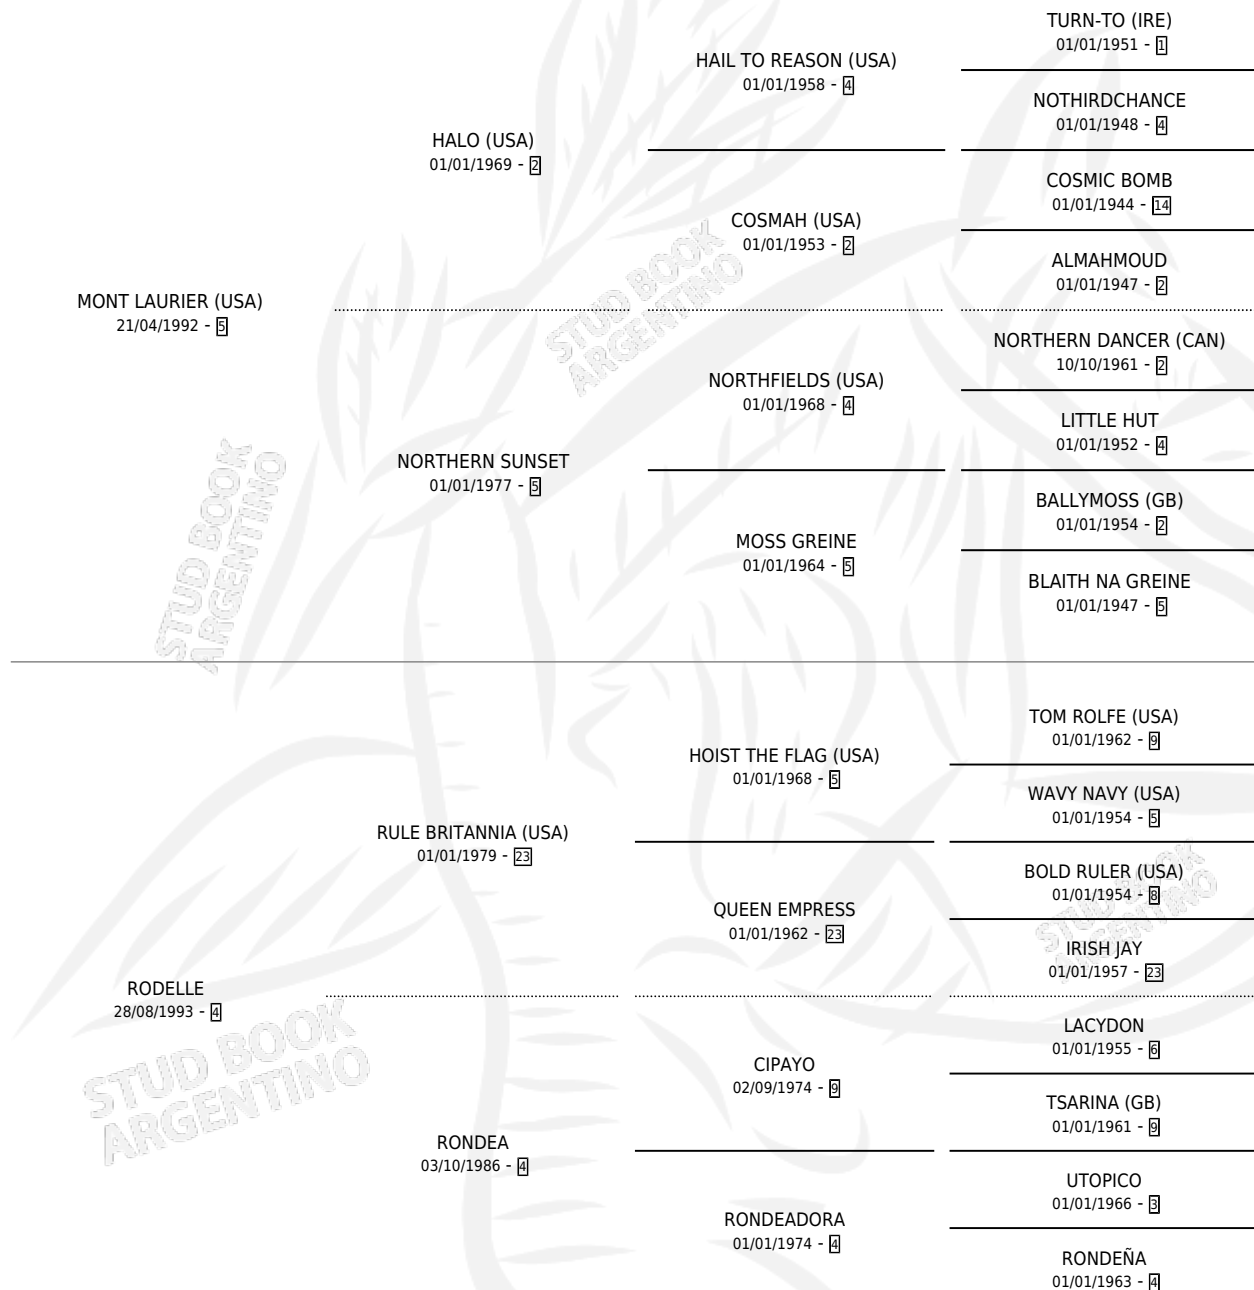

LAUREL MOUNT

por **MONT LAURIER (USA)** y **RODELLE** por **RULE BRITANNIA (USA)**

Argentina · Macho · Zaino · SP · 06/08/2002
Familia 4-m · Volumen 38

ESTADO

TIPIFICACIÓN SANGUÍNEA	✓
TIPIFICACIÓN POR ADN	X
PASAPORTE	X
IDENTIFICACIÓN POR MICROCHIP	X
REPRODUCTOR	X

Lugar de nacimiento: El Jaguel
Criador: El Jaguel

PEDIGREE

CAMPAÑA

Solo carreras oficiales de Argentina

POR EDAD

EDAD	CC	1°	2°	3°	4°	5°	NP	CLC	CLG	CLCG1	CLGG1	IMPORTE	GANANCIA / CC
4 AÑOS	3	0	0	0	0	0	3	0	0	0	0	\$0	\$0
TOTALES	3	0	0	0	0	0	3	0	0	0	0	\$0	\$0
%		0.0%	0.0%	0.0%	0.0%	0.0%	100%	0.0%	0.0%	0.0%	0.0%		