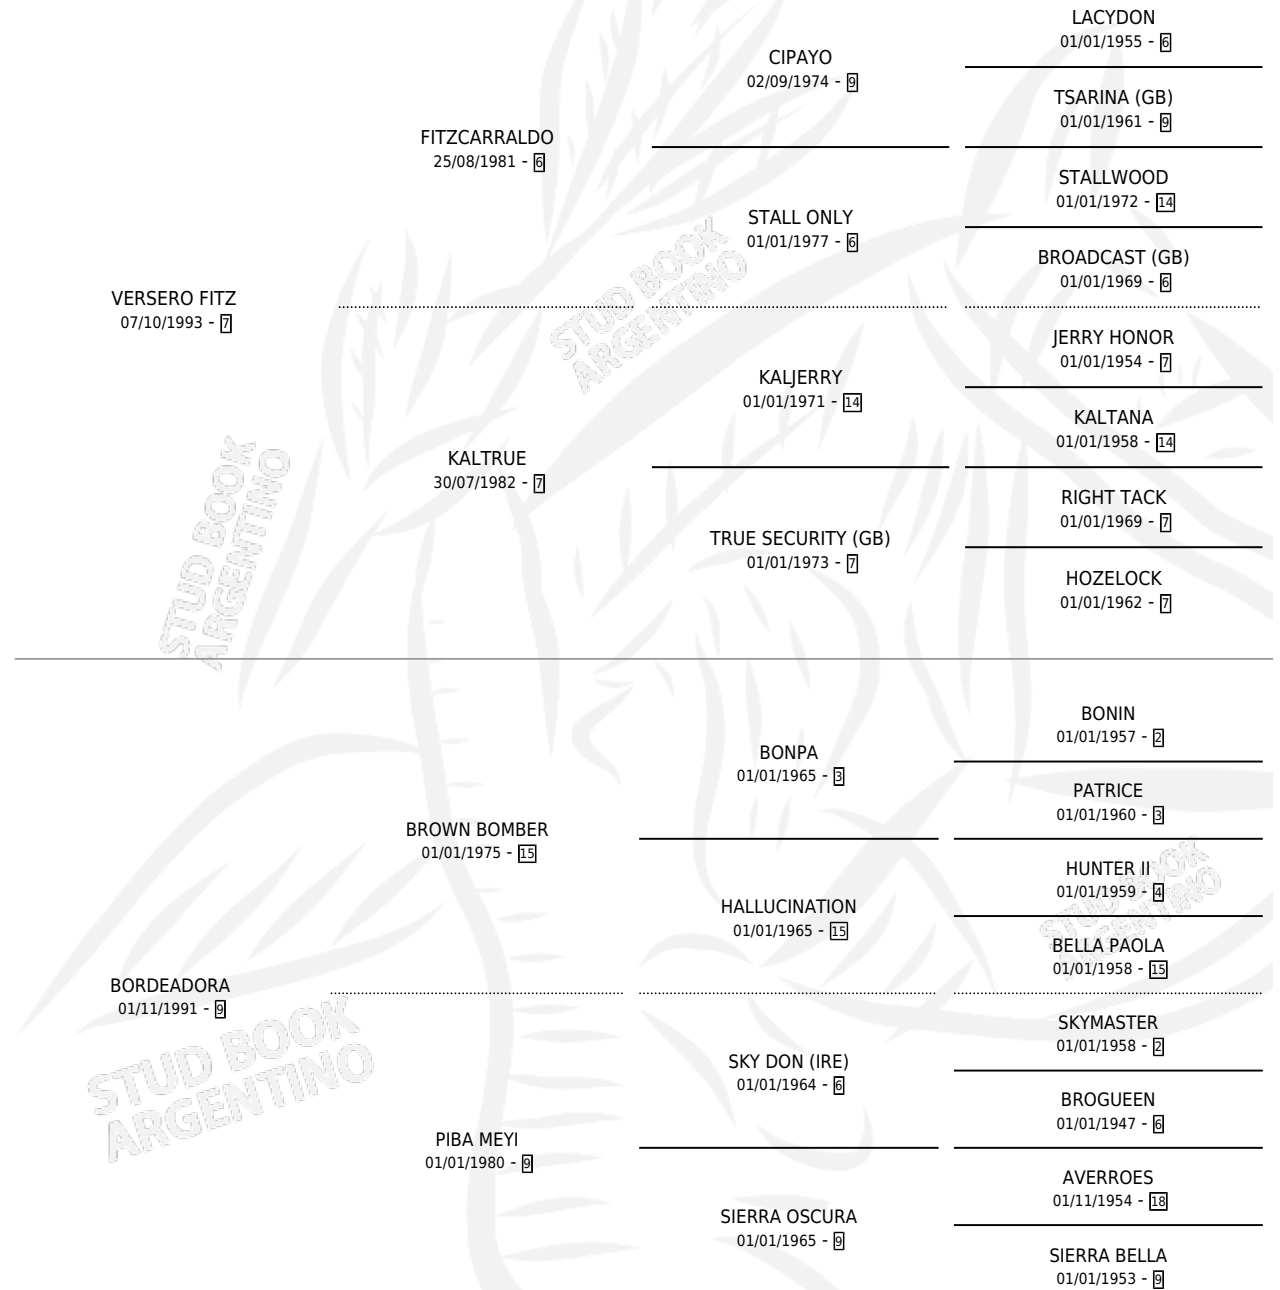

SOLEADORA

por **VERSERO FITZ** y **BORDEADORA** por **BROWN BOMBER**

Argentina · Hembra · Zaino · SP · 23/08/2002
Familia 9-g · Volumen 38

ESTADO

TIPIFICACIÓN SANGUÍNEA	✓
TIPIFICACIÓN POR ADN	X
PASAPORTE	X
IDENTIFICACIÓN POR MICROCHIP	X
REPRODUCTOR	X

Lugar de nacimiento: Aguas Buenas

Criador: Sin dato

PEDIGREE

SOLEADORA

Datos oficiales del Stud Book Argentino

Documento generado el 03/05/2026

studbook.org.ar