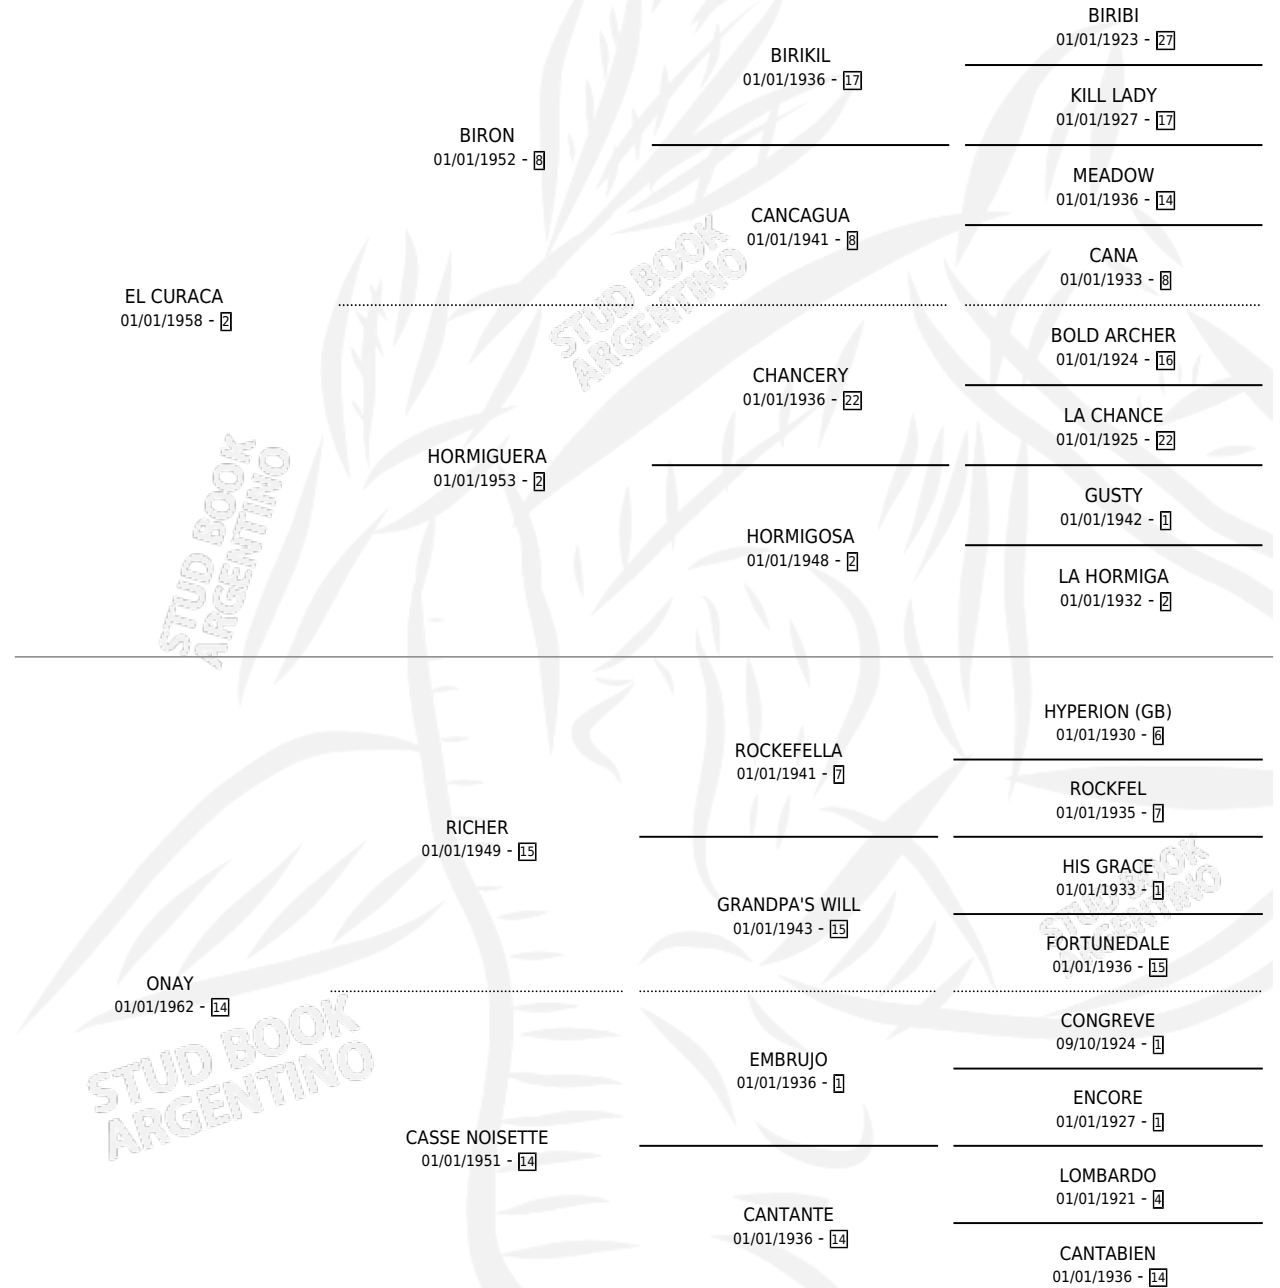

CURANAY

por **EL CURACA** y **ONAY** por **RICHER**

Argentina · Hembra · Alazan Tostado · SP · 01/01/1974
Familia 14 · Volumen 28

ESTADO

TIPIFICACIÓN SANGUÍNEA	X
TIPIFICACIÓN POR ADN	X
PASAPORTE	X
IDENTIFICACIÓN POR MICROCHIP	X
REPRODUCTOR	✓

Lugar de nacimiento: Campo particular

Criador: Navarro Reynaldo Celso

~

HIJOS

	MACHOS	HEMBRAS
4 NACIERON	1	3
2 CORRIERON	0	2
1 GANARON	0	1
0 GANADORES CL	0 GANADORES GR	0 GANADORES G1

PEDIGREE