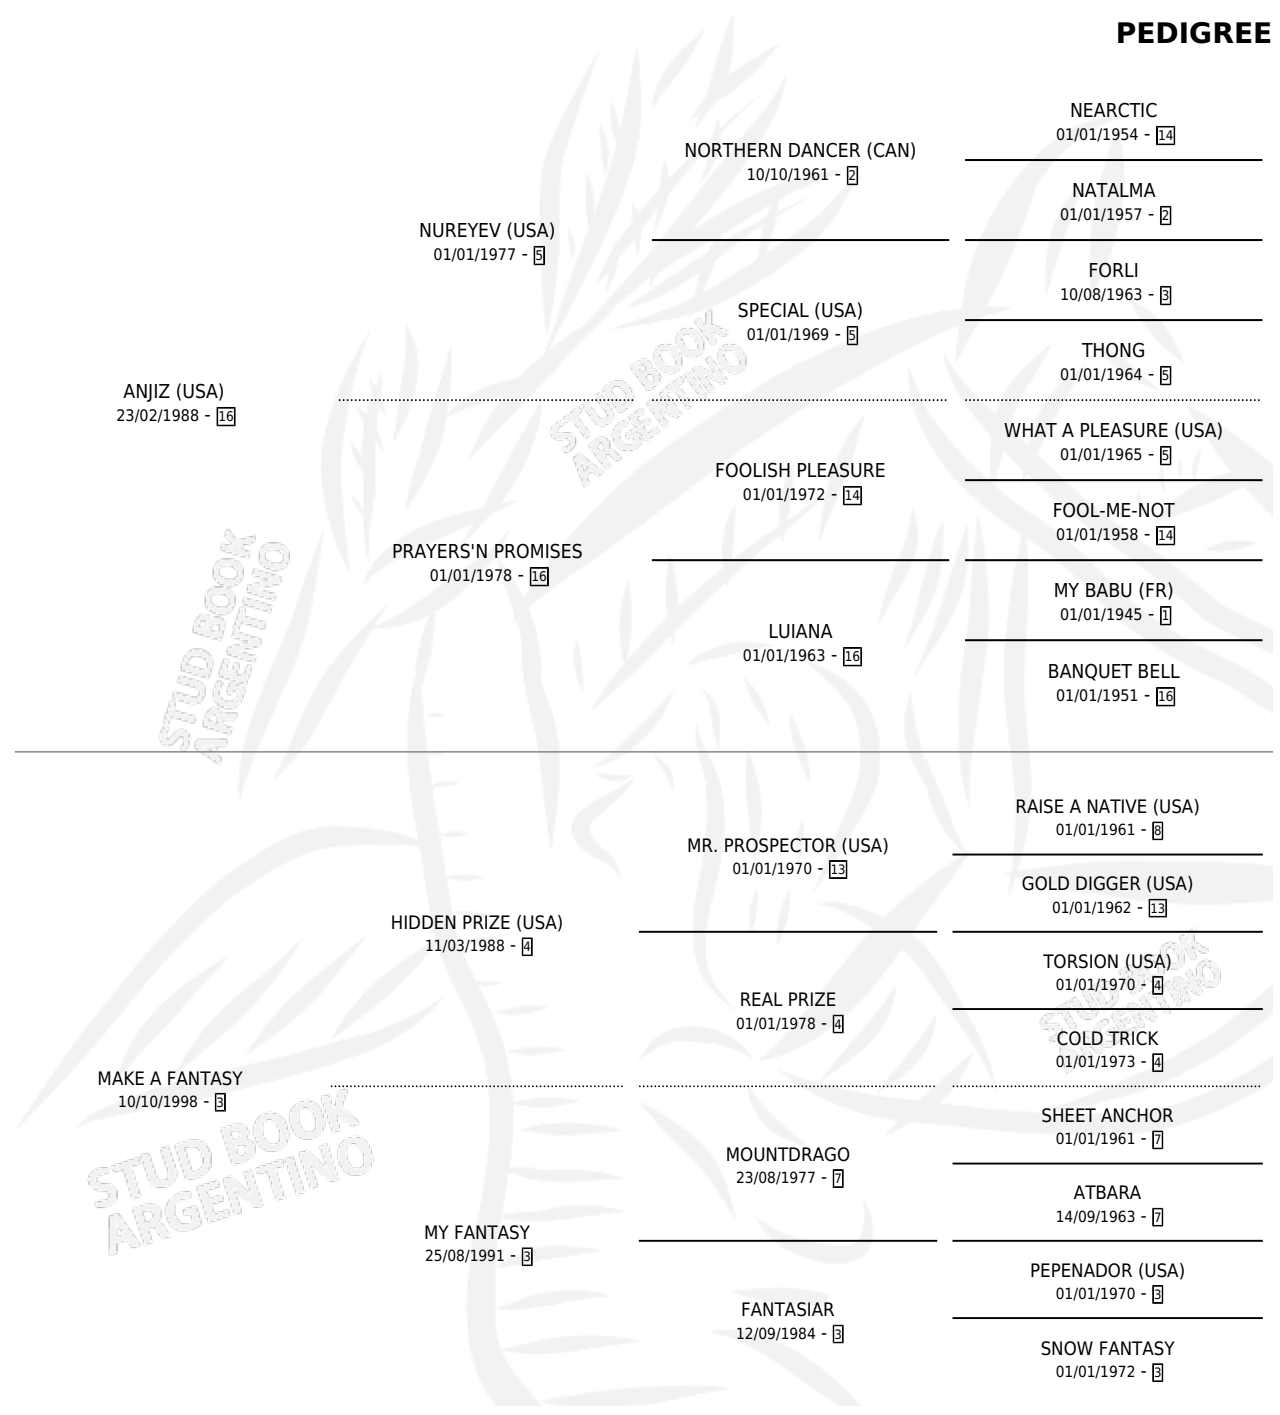

SRA. BLANCA

por ANJIZ (USA) y MAKE A FANTASY por HIDDEN PRIZE (USA)

Argentina · Hembra · Zaino · SP · 29/07/2002
Familia 3-h · Volumen 38

ESTADO

TIPIFICACIÓN SANGUÍNEA	✓
TIPIFICACIÓN POR ADN	✓
PASAPORTE	X
IDENTIFICACIÓN POR MICROCHIP	X
REPRODUCTOR	✓

Lugar de nacimiento: Campo particular
Criador: Sin dato

~

HIJOS

	MACHOS	HEMBRAS
1 NACIERON	1	0
SIN ACTUACIONES		

PEDIGREE