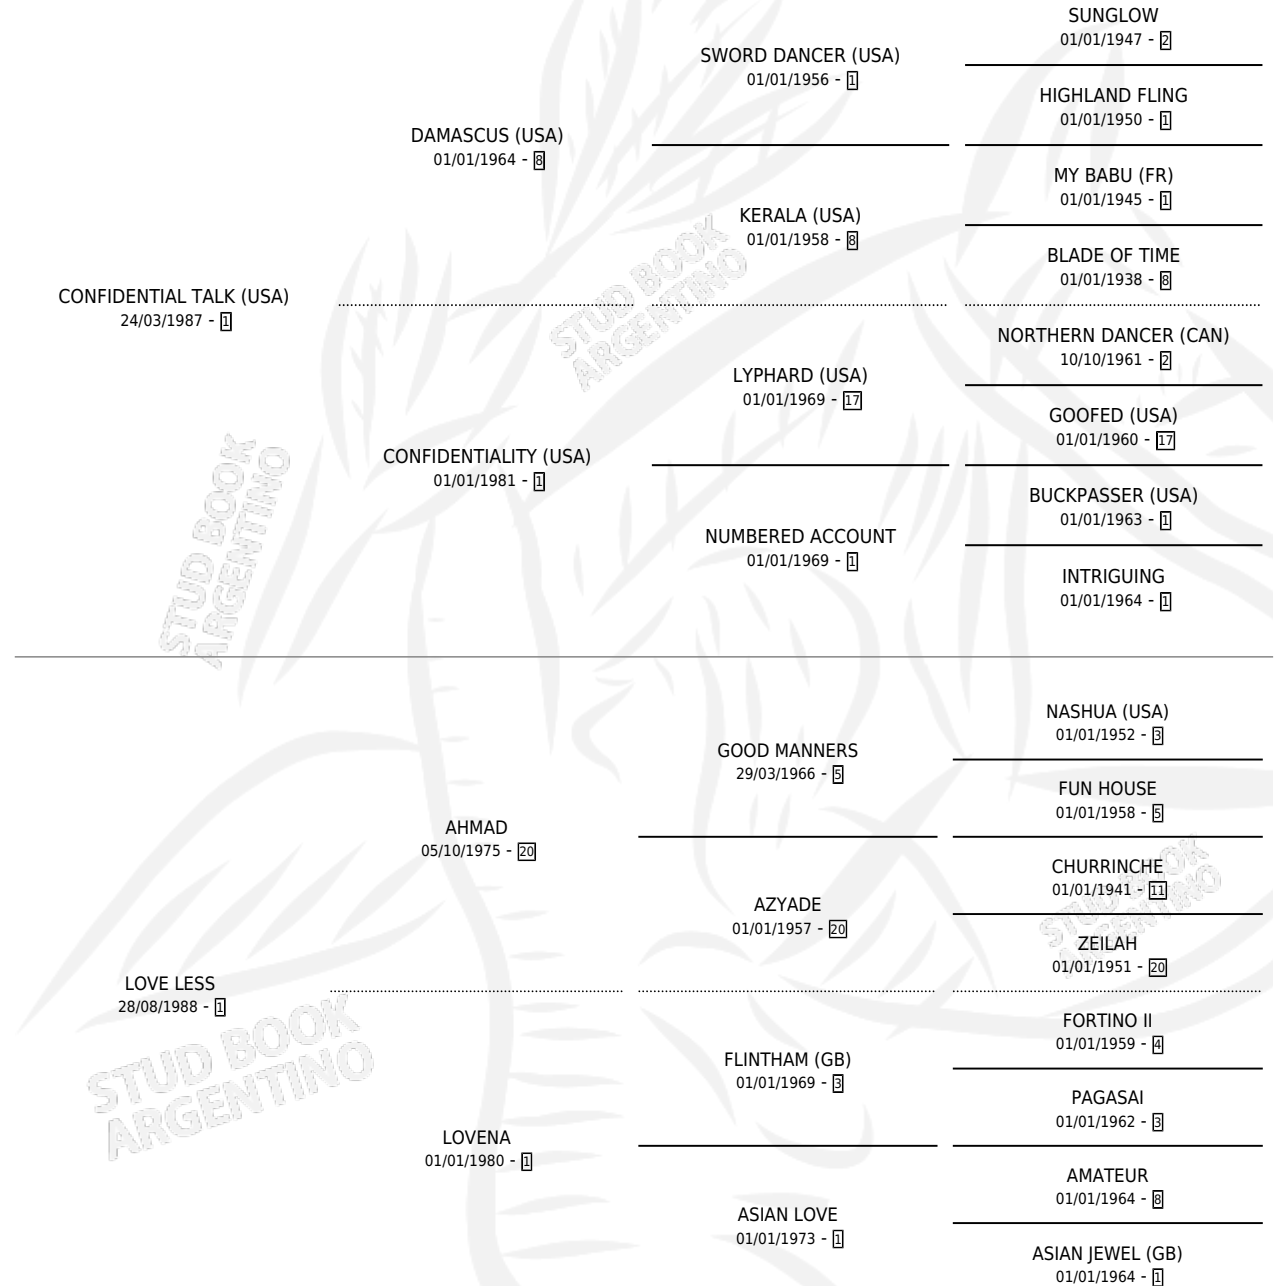

LOVE BOY

por CONFIDENTIAL TALK (USA) y LOVE LESS por AHMAD

Argentina · Macho · Zaino Doradillo · SP · 26/08/2002
Familia 1-t · Volumen 38

ESTADO

TIPIFICACIÓN SANGUÍNEA	✓
TIPIFICACIÓN POR ADN	X
PASAPORTE	X
IDENTIFICACIÓN POR MICROCHIP	X
REPRODUCTOR	X

Lugar de nacimiento: Vacacion

Criador: Vacacion

PEDIGREE

CAMPAÑA

Solo carreras oficiales de Argentina

POR EDAD

EDAD	CC	1°	2°	3°	4°	5°	NP	CLC	CLG	CLCG1	CLGG1	IMPORTE	GANANCIA / CC
3 AÑOS	8	0	0	1	0	0	7	0	0	0	0	\$1,500	\$188
4 AÑOS	9	0	0	0	0	2	7	0	0	0	0	\$1,075	\$119
TOTALES	17	0	0	1	0	2	14	0	0	0	0	\$2,575	\$151
%		0.0%	0.0%	5.9%	0.0%	11.8%	82.4%	0.0%	0.0%	0.0%	0.0%		