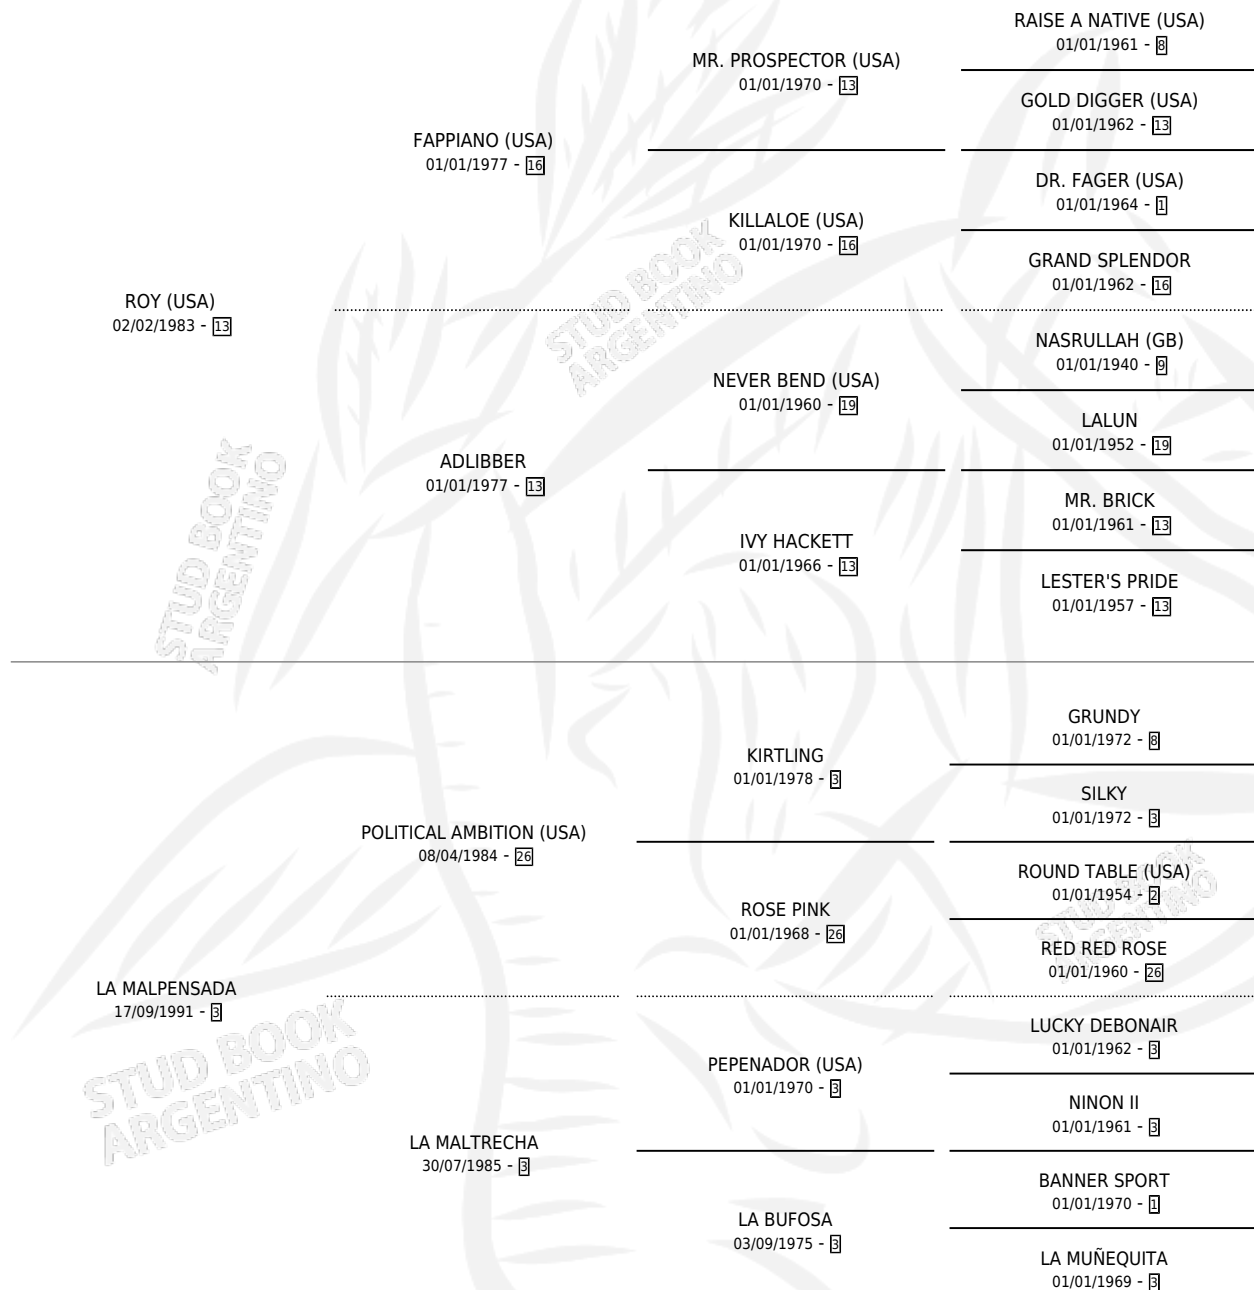

LA MALCRIADA

por ROY (USA) y LA MALPENSADA por POLITICAL AMBITION (USA)

Argentina · Hembra · Zaino · SP · 31/08/2002
Familia 3-h · Volumen 38

ESTADO

TIPIFICACIÓN SANGUÍNEA	✓
TIPIFICACIÓN POR ADN	✓
PASAPORTE	X
IDENTIFICACIÓN POR MICROCHIP	X
REPRODUCTOR	✓

Lugar de nacimiento: Vacacion
Criador: Vacacion

~

HIJOS

	MACHOS	HEMBRAS
14 NACIERON	10	4
8 CORRIERON	7	1
5 GANARON	4	1
0 GANADORES CL	0 GANADORES GR	0 GANADORES G1

PEDIGREE