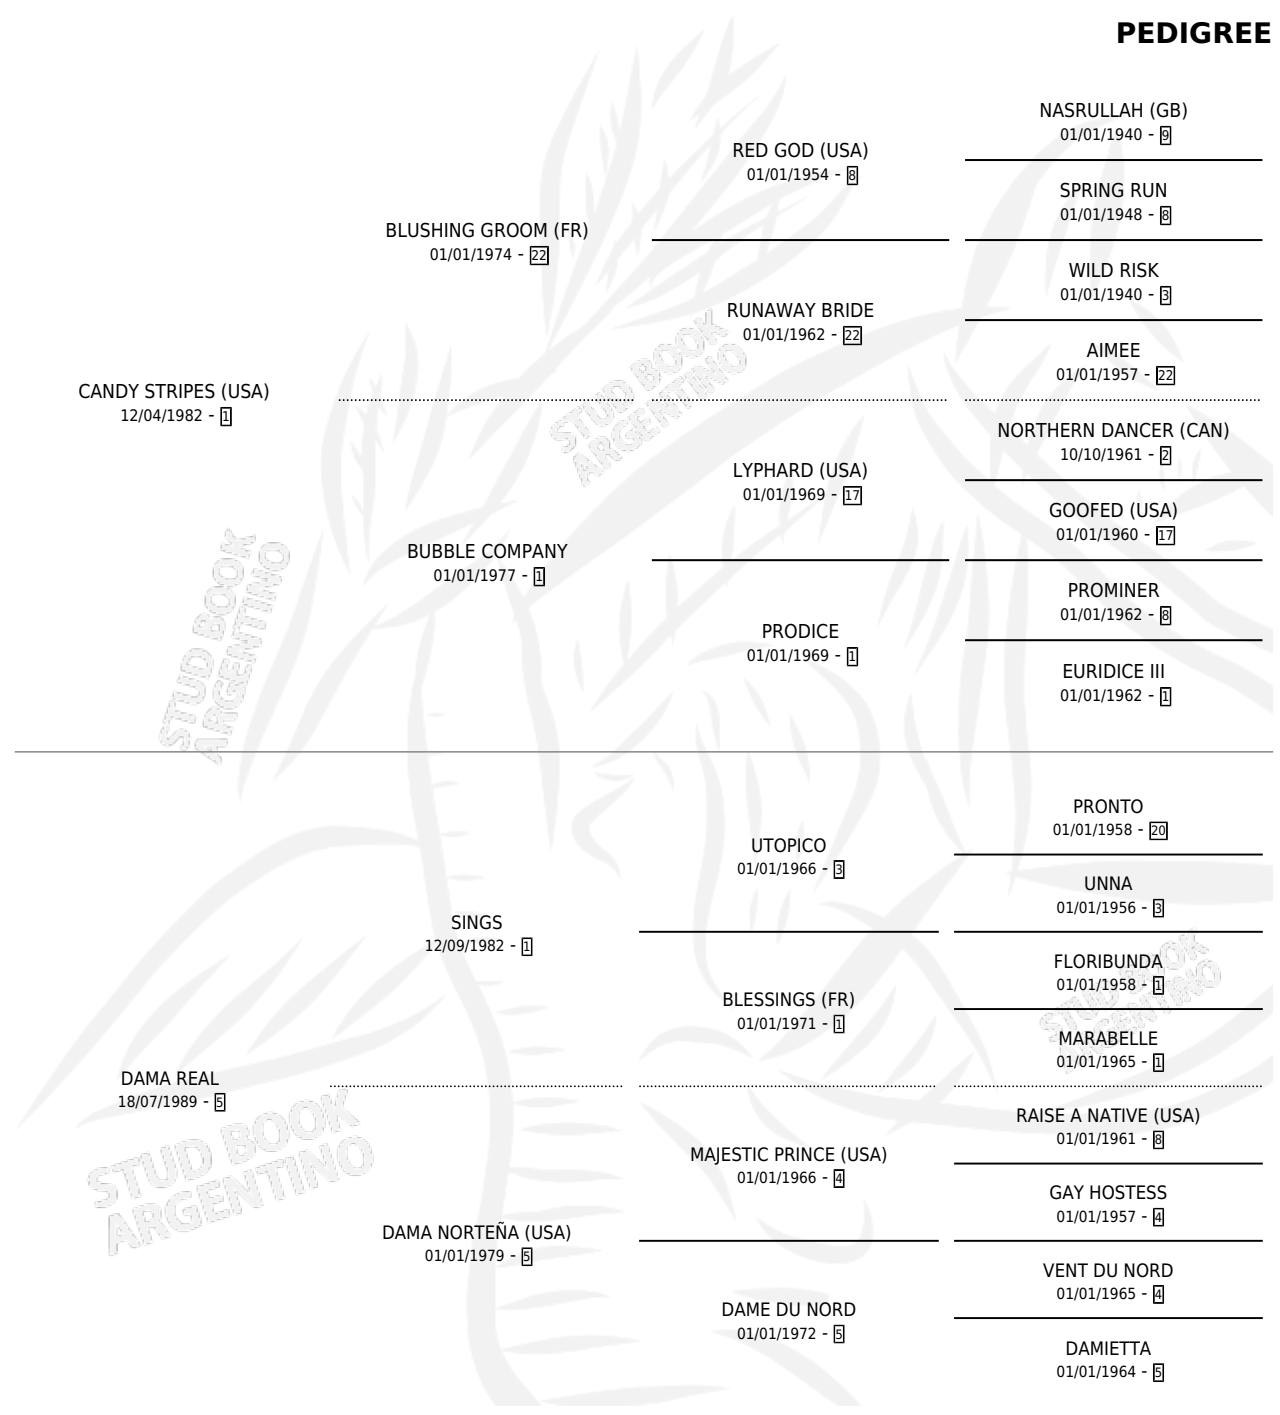

DAMA JUANA

PEDIGREE

por **CANDY STRIPES (USA)** y **DAMA REAL** por **SINGS**

Argentina · Hembra · Alazan · SP · 04/08/2002
Familia 5-g · Volumen 38

ESTADO

TIPIFICACIÓN SANGUÍNEA	✓
TIPIFICACIÓN POR ADN	✓
PASAPORTE	X
IDENTIFICACIÓN POR MICROCHIP	X
REPRODUCTOR	✓

Lugar de nacimiento: Vacacion

Criador: Vacacion

~

HIJOS

	MACHOS	HEMBRAS
6 NACIERON	5	1
4 CORRIERON	3	1
3 GANARON	2	1
0 GANADORES CL	0 GANADORES GR	0 GANADORES G1

EXPORTACIÓN / IMPORTACIÓN

FECHA	MOVIMIENTO	PAÍS
08/06/2017	EXPORTADO	URUGUAY