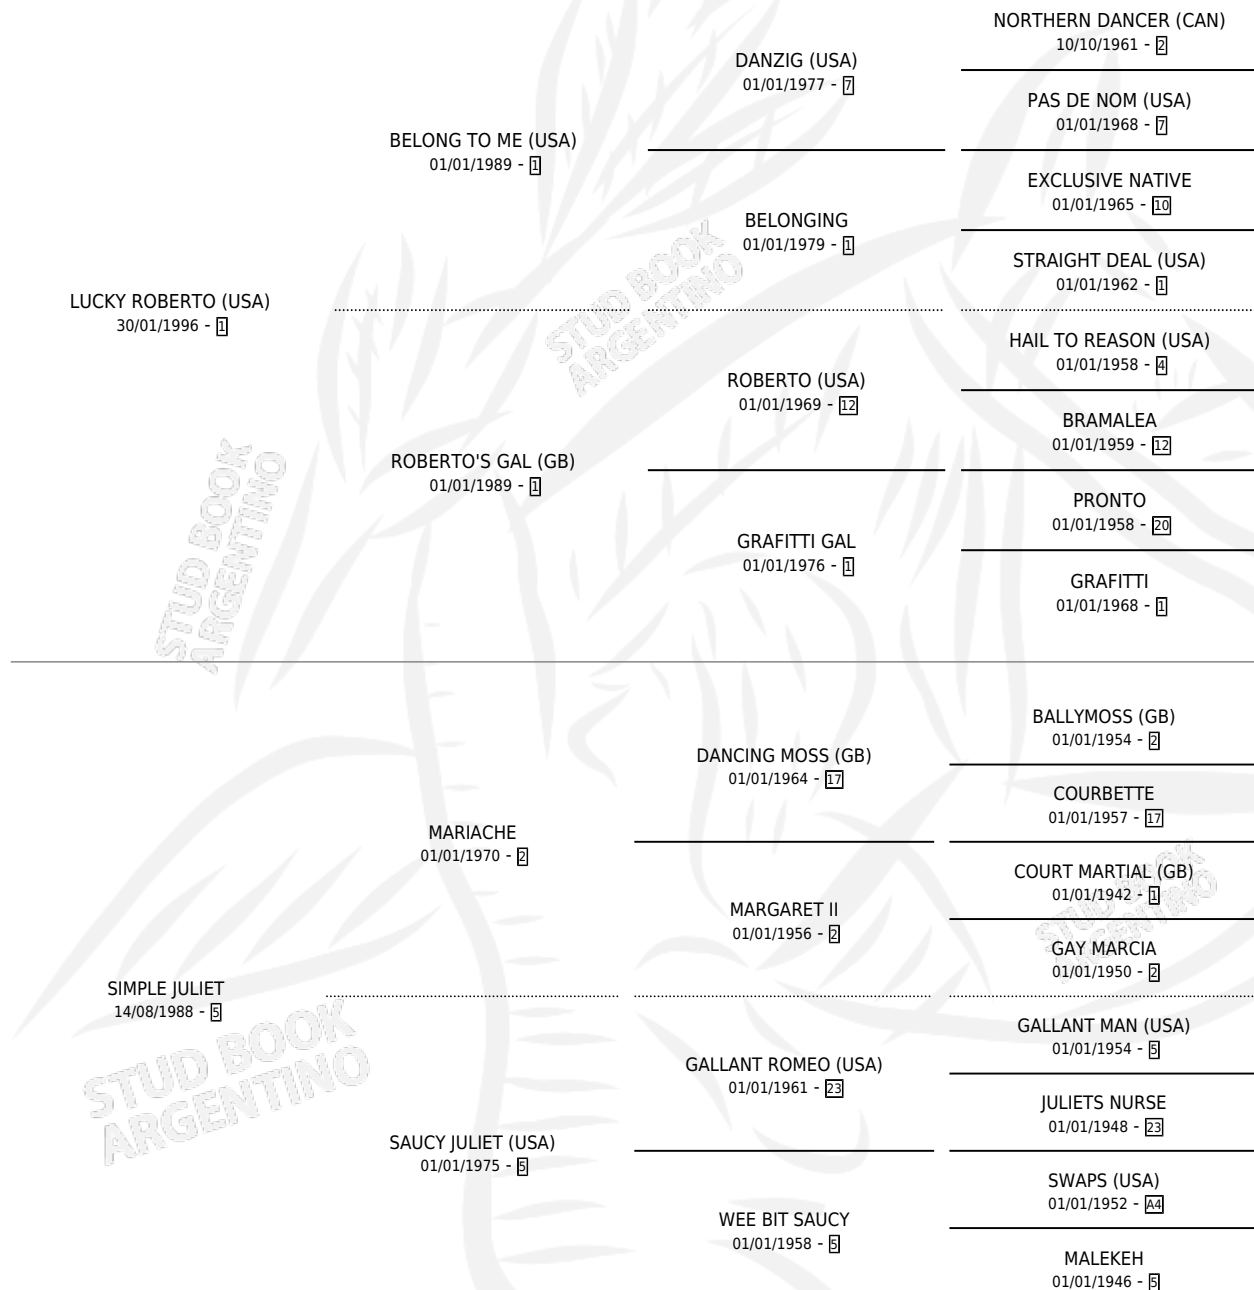

LA CERRILLANA

por **LUCKY ROBERTO (USA)** y **SIMPLE JULIET** por **MARIACHE**

Argentina · Hembra · Alazan · SP · 30/07/2002
Familia 5-e · Volumen 38

ESTADO

TIPIFICACIÓN SANGUÍNEA	✓
TIPIFICACIÓN POR ADN	✓
PASAPORTE	X
IDENTIFICACIÓN POR MICROCHIP	X
REPRODUCTOR	✓

Lugar de nacimiento: La Magdalena
Criador: Sin dato

~

HIJOS

	MACHOS	HEMBRAS
2 NACIERON	1	1
1 CORRIERON	1	0
1 GANARON	1	0
0 GANADORES CL	0 GANADORES GR	0 GANADORES G1

PEDIGREE

S

mientos **2** / Efectividad **100%**