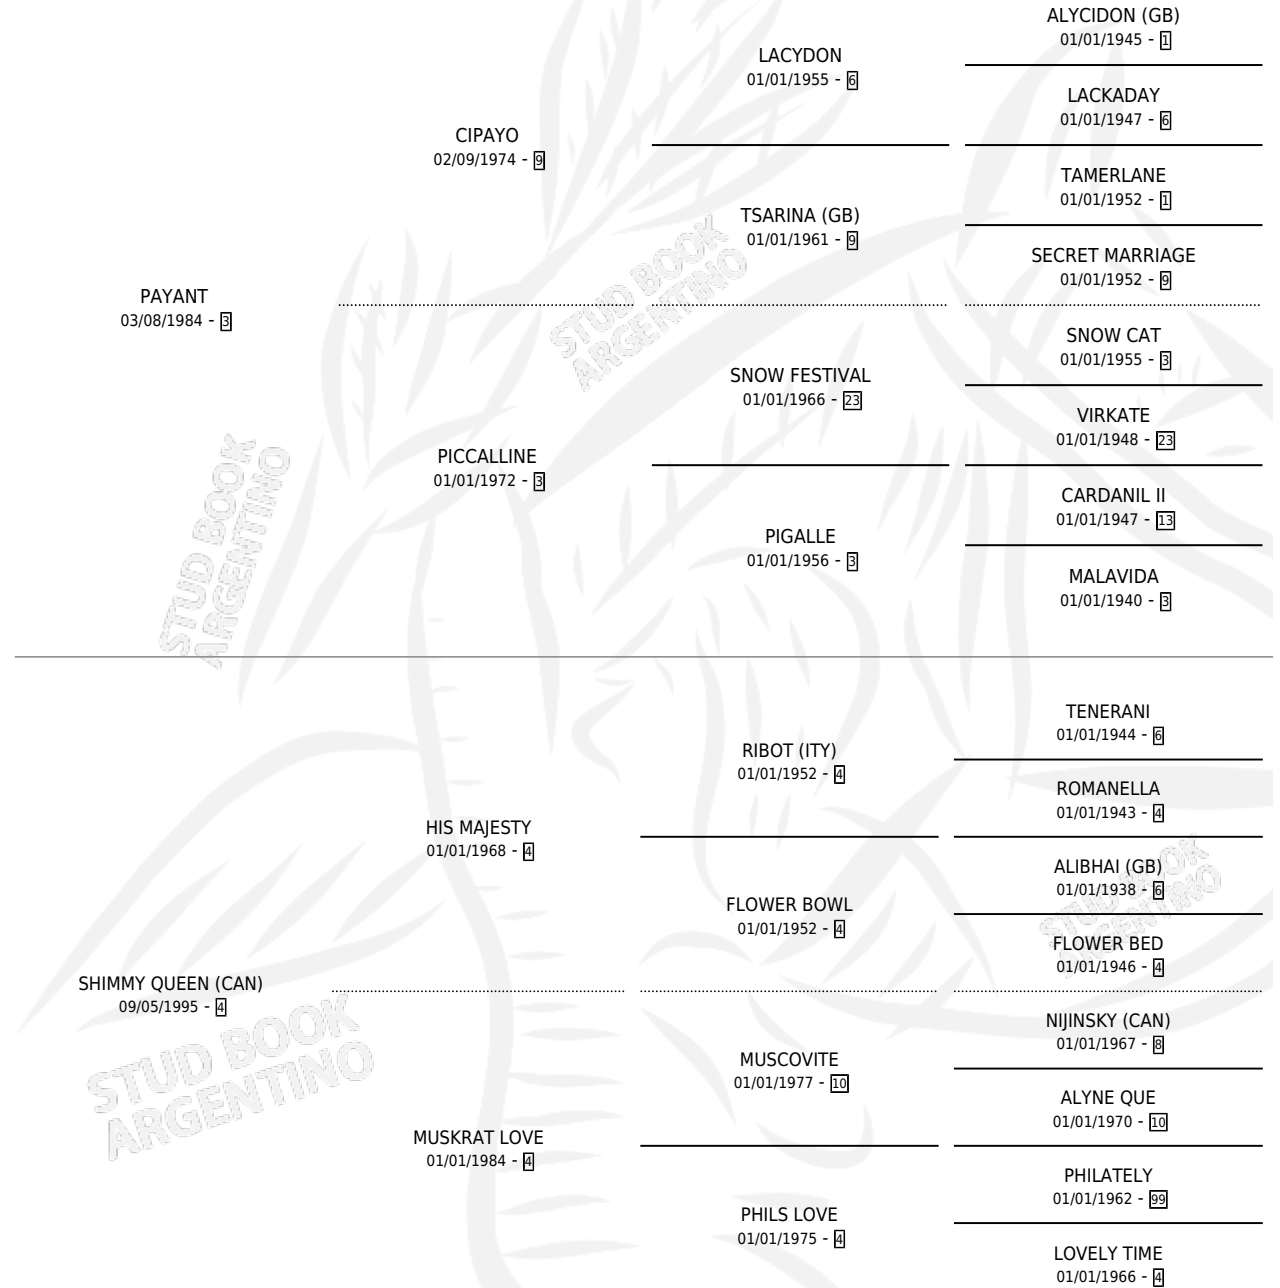

WINIDEPU PAY

por PAYANT y SHIMMY QUEEN (CAN) por HIS MAJESTY

Argentina · Macho · Zaino · SP · 14/08/2002
Familia 4-m · Volumen 38

ESTADO

TIPIFICACIÓN SANGUÍNEA	✓
TIPIFICACIÓN POR ADN	X
PASAPORTE	X
IDENTIFICACIÓN POR MICROCHIP	X
REPRODUCTOR	X

Lugar de nacimiento: Caryjuan
Criador: Caryjuan

PEDIGREE

CAMPAÑA

Solo carreras oficiales de Argentina

POR EDAD

EDAD	CC	1°	2°	3°	4°	5°	NP	CLC	CLG	CLCG1	CLGG1	IMPORTE	GANANCIA / CC
5 AÑOS	1	0	0	0	0	0	1	0	0	0	0	\$0	\$0
TOTALES	1	0	0	0	0	0	1	0	0	0	0	\$0	\$0
%		0.0%	0.0%	0.0%	0.0%	0.0%	100%	0.0%	0.0%	0.0%	0.0%		