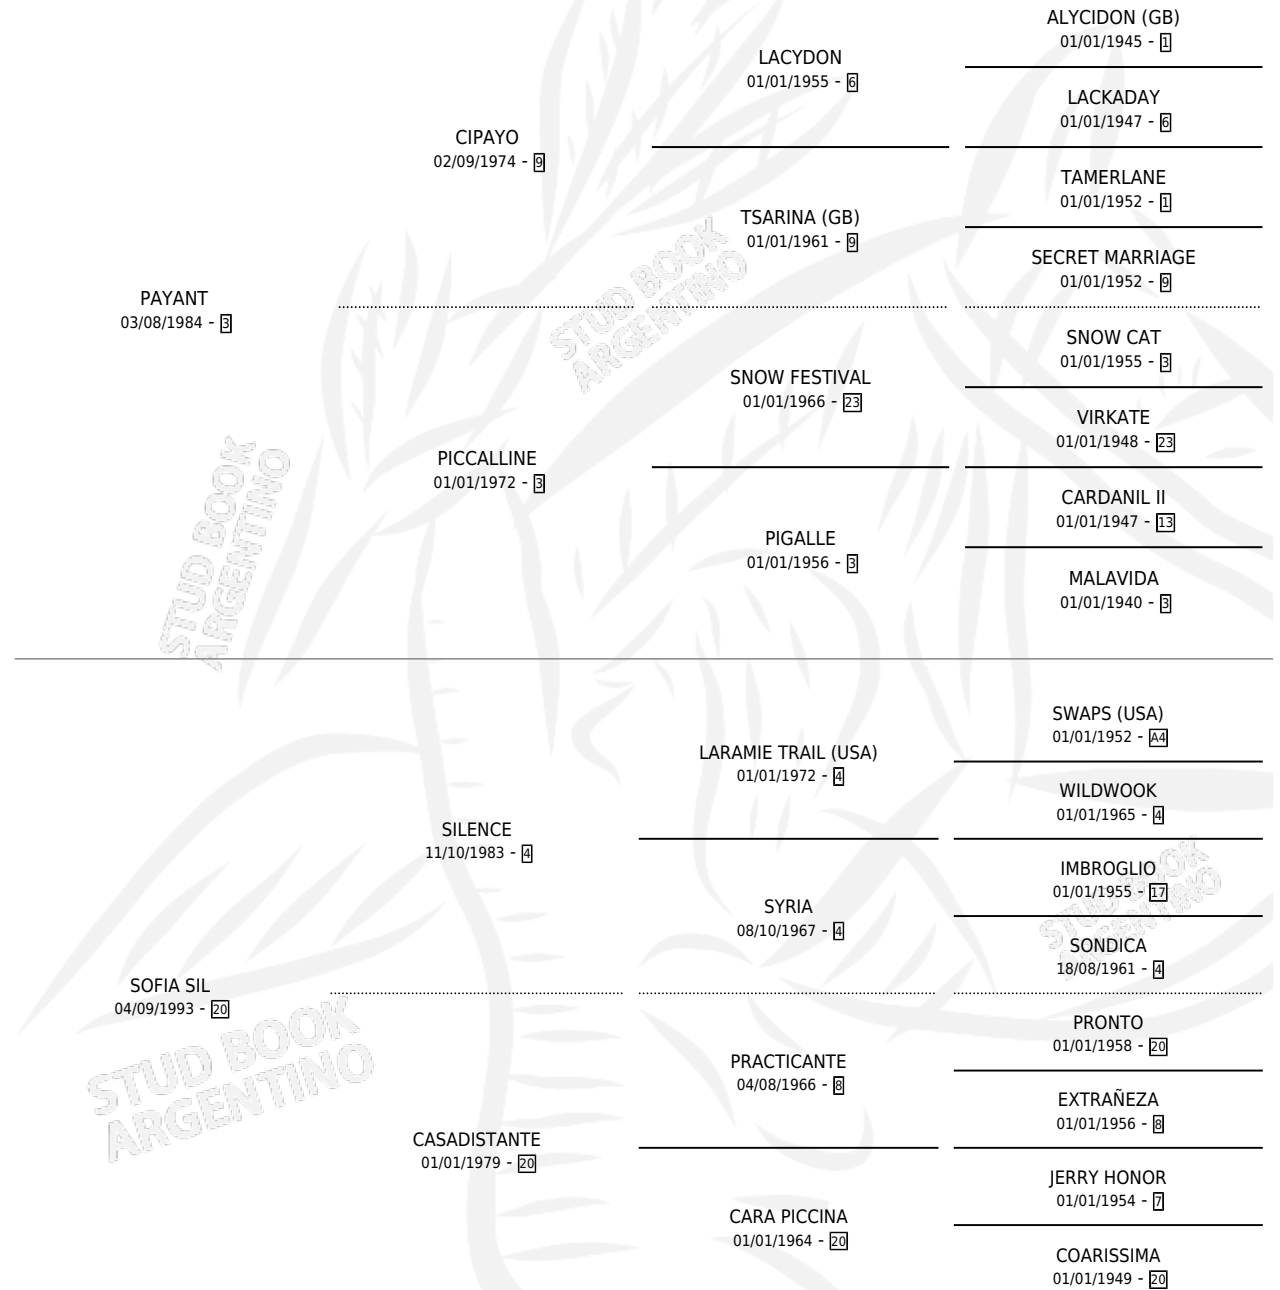

CARACOLA PAY

por PAYANT y SOFIA SIL por SILENCE

Argentina · Hembra · Alazan Tostado · SP · 17/08/2002
Familia 20-a · Volumen 38

ESTADO

TIPIFICACIÓN SANGUÍNEA	✓
TIPIFICACIÓN POR ADN	X
PASAPORTE	X
IDENTIFICACIÓN POR MICROCHIP	X
REPRODUCTOR	X

Lugar de nacimiento: Caryjuan

Criador: Caryjuan

PEDIGREE

CAMPAÑA

Solo carreras oficiales de Argentina

POR EDAD

EDAD	CC	1°	2°	3°	4°	5°	NP	CLC	CLG	CLCG1	CLGG1	IMPORTE	GANANCIA / CC
5 AÑOS	8	0	0	0	0	0	8	0	0	0	0	\$0	\$0
6 AÑOS	1	0	0	0	0	0	1	0	0	0	0	\$0	\$0
TOTALES	9	0	0	0	0	0	9	0	0	0	0	\$0	\$0
%		0.0%	0.0%	0.0%	0.0%	0.0%	100%	0.0%	0.0%	0.0%	0.0%		