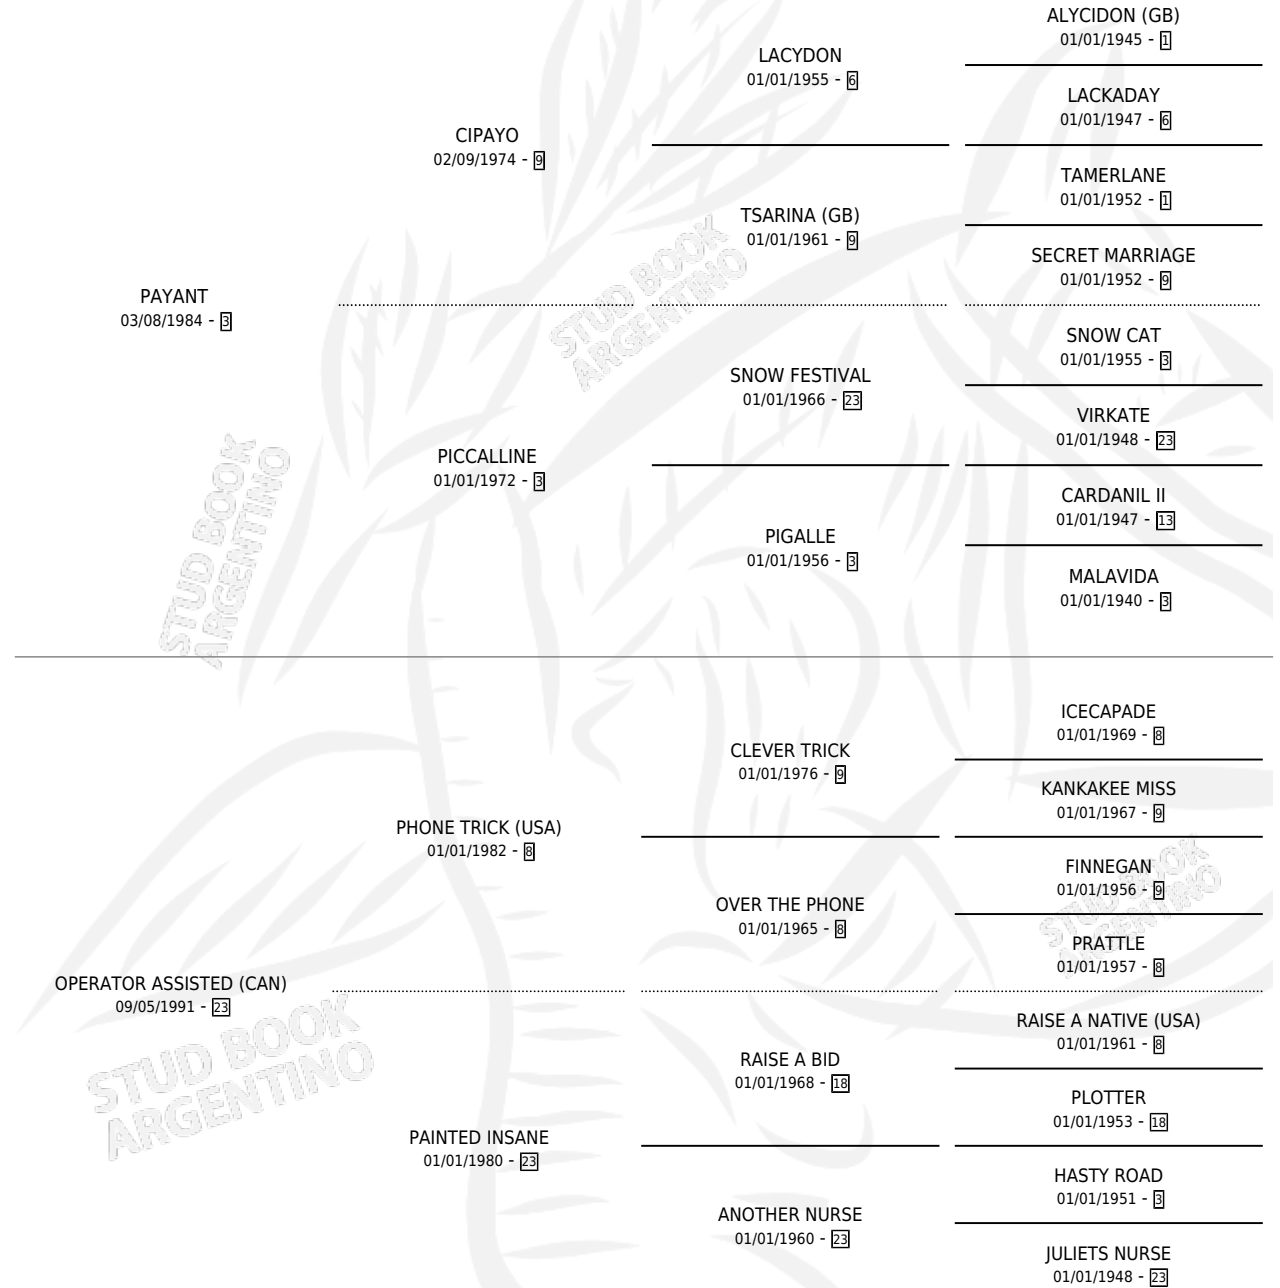

MANOLITO PAY

por **PAYANT** y **OPERATOR ASSISTED (CAN)** por **PHONE TRICK (USA)**

Argentina · Macho · Zaino · SP · 18/08/2002
Familia 23-b · Volumen 38

ESTADO

TIPIFICACIÓN SANGUÍNEA	✓
TIPIFICACIÓN POR ADN	✓
PASAPORTE	X
IDENTIFICACIÓN POR MICROCHIP	X
REPRODUCTOR	X

Lugar de nacimiento: Caryjuan
Criador: Caryjuan

PEDIGREE

CAMPAÑA

Solo carreras oficiales de Argentina

POR EDAD

EDAD	CC	1°	2°	3°	4°	5°	NP	CLC	CLG	CLCG1	CLGG1	IMPORTE	GANANCIA / CC
3 AÑOS	12	1	2	2	2	4	1	0	0	0	0	\$23,337	\$1,945
4 AÑOS	8	0	2	0	0	2	4	0	0	0	0	\$9,150	\$1,144
5 AÑOS	2	0	0	0	0	0	2	0	0	0	0	\$0	\$0
6 AÑOS	3	1	0	0	0	0	2	0	0	0	0	\$15,500	\$5,167
7 AÑOS	4	0	1	0	1	1	1	0	0	0	0	\$7,380	\$1,845
TOTALES	29	2	5	2	3	7	10	0	0	0	0	\$55,367	\$1,909
%		6.9%	17.2%	6.9%	10.3%	24.1%	34.5%	0.0%	0.0%	0.0%	0.0%		