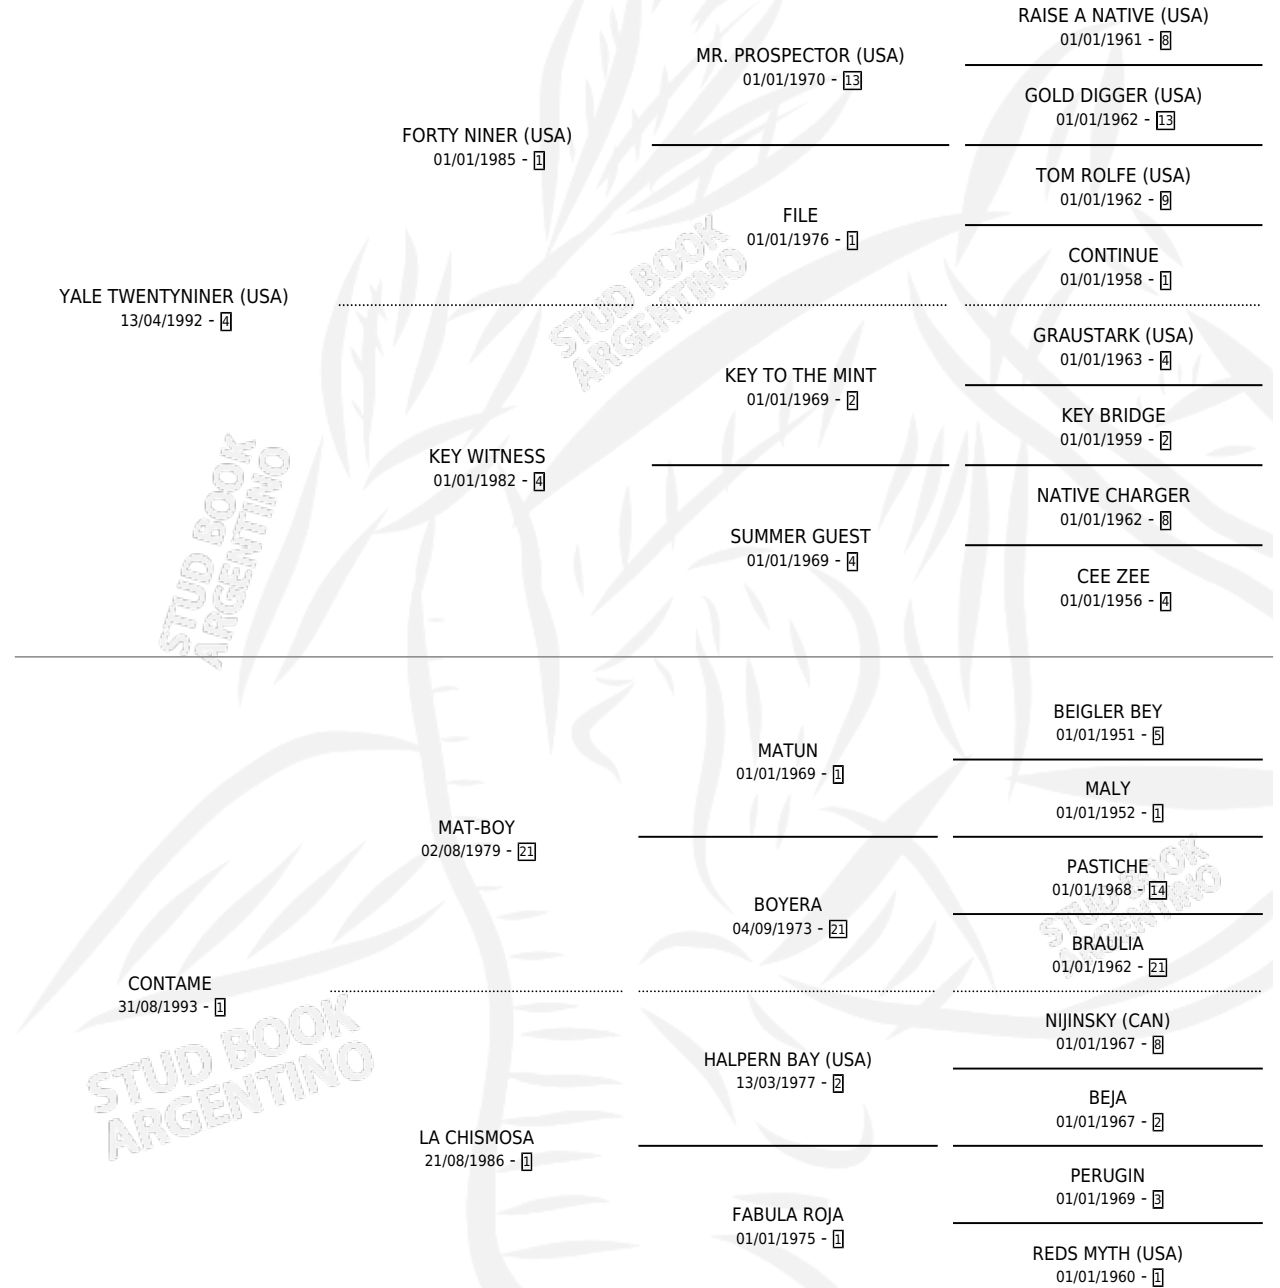

BOHEMIA YALE

por YALE TWENTYNINER (USA) y CONTAME por MAT-BOY

Argentina · Hembra · Zaino · SP · 26/08/2002
Familia 1-w · Volumen 38

ESTADO

TIPIFICACIÓN SANGUÍNEA	X
TIPIFICACIÓN POR ADN	X
PASAPORTE	X
IDENTIFICACIÓN POR MICROCHIP	X
REPRODUCTOR	X

Lugar de nacimiento: Las Telas
Criador: Zappetini Susana Beatriz

PEDIGREE