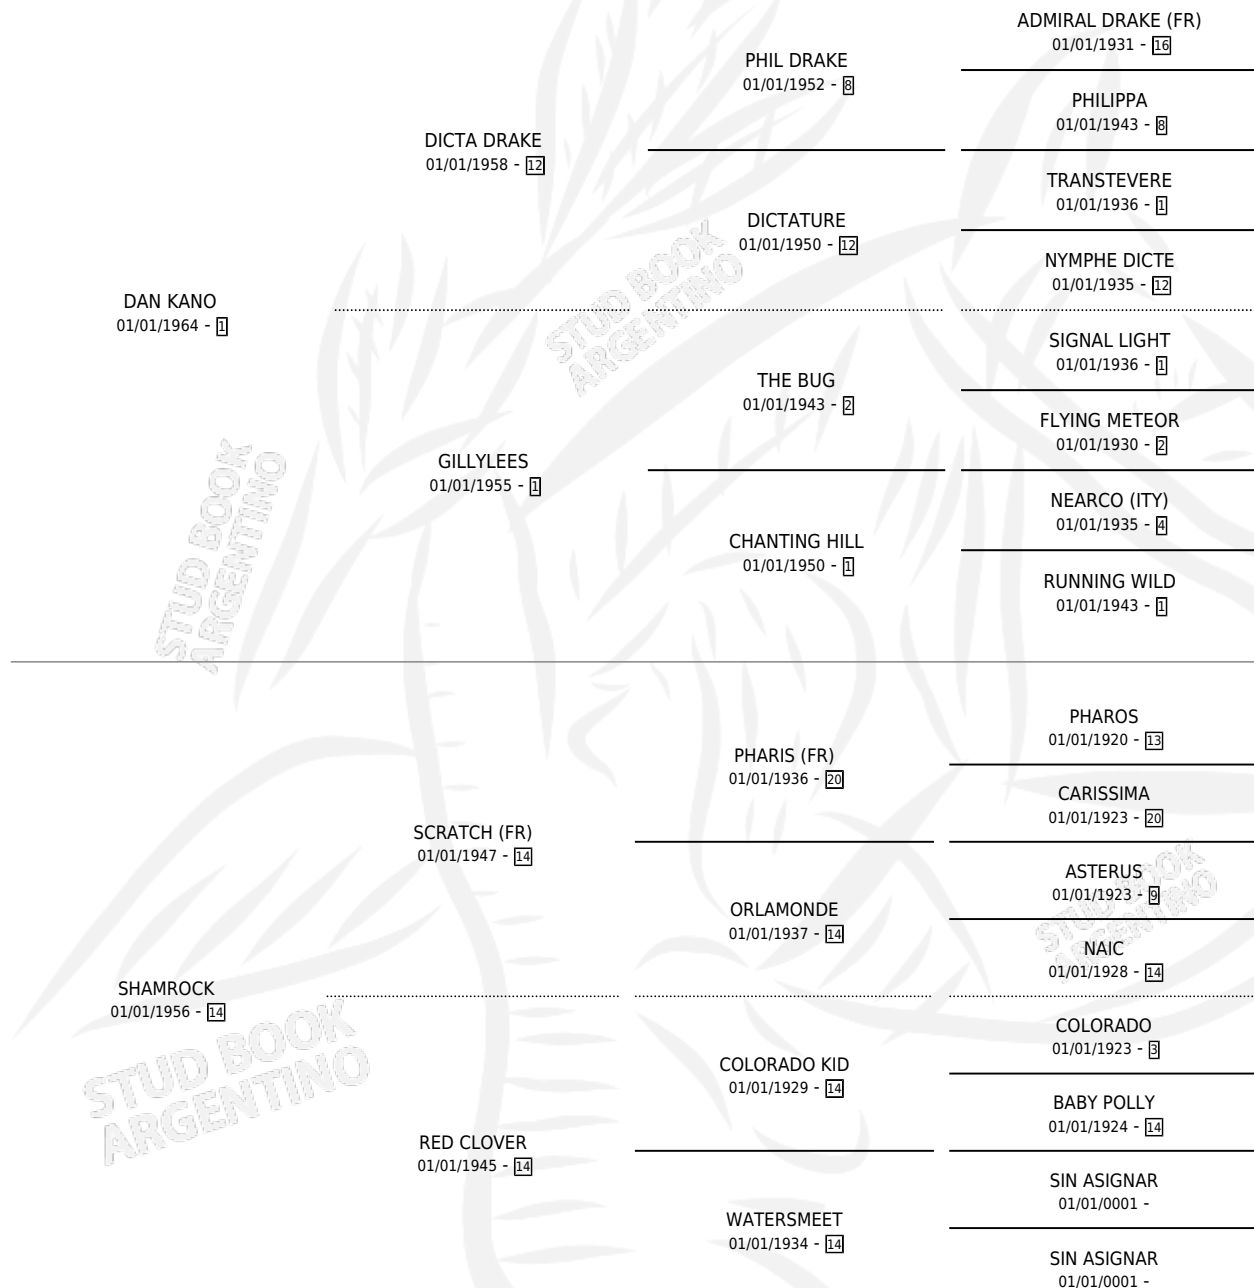

DASHING ROCK

por DAN KANO y SHAMROCK por SCRATCH (FR)

Argentina · Hembra · Zaino Doradillo · SP · 01/01/1974
Familia 14-e · Volumen 28

ESTADO

TIPIFICACIÓN SANGUÍNEA	X
TIPIFICACIÓN POR ADN	X
PASAPORTE	X
IDENTIFICACIÓN POR MICROCHIP	X
REPRODUCTOR	✓

Lugar de nacimiento: Campo particular

Criador: Sin dato

~

HIJOS

	MACHOS	HEMBRAS
4 NACIERON	4	0
2 CORRIERON	2	0
1 GANARON	1	0

1	1	1
GANADORES CL	GANADORES GR	GANADORES G1

PEDIGREE

CAMPAÑA

Solo carreras oficiales de Argentina

POR EDAD

EDAD	CC	1°	2°	3°	4°	5°	NP	CLC	CLG	CLCG1	CLGG1	IMPORTE	GANANCIA / CC
5 AÑOS	5	3	1	1	0	0	0	2	0	0	0	\$0	\$0
TOTALES	5	3	1	1	0	0	0	2	0	0	0	\$0	\$0
%		60.0%	20.0%	20.0%	0.0%	0.0%	0.0%	40.0%	0.0%	0.0%	0.0%		