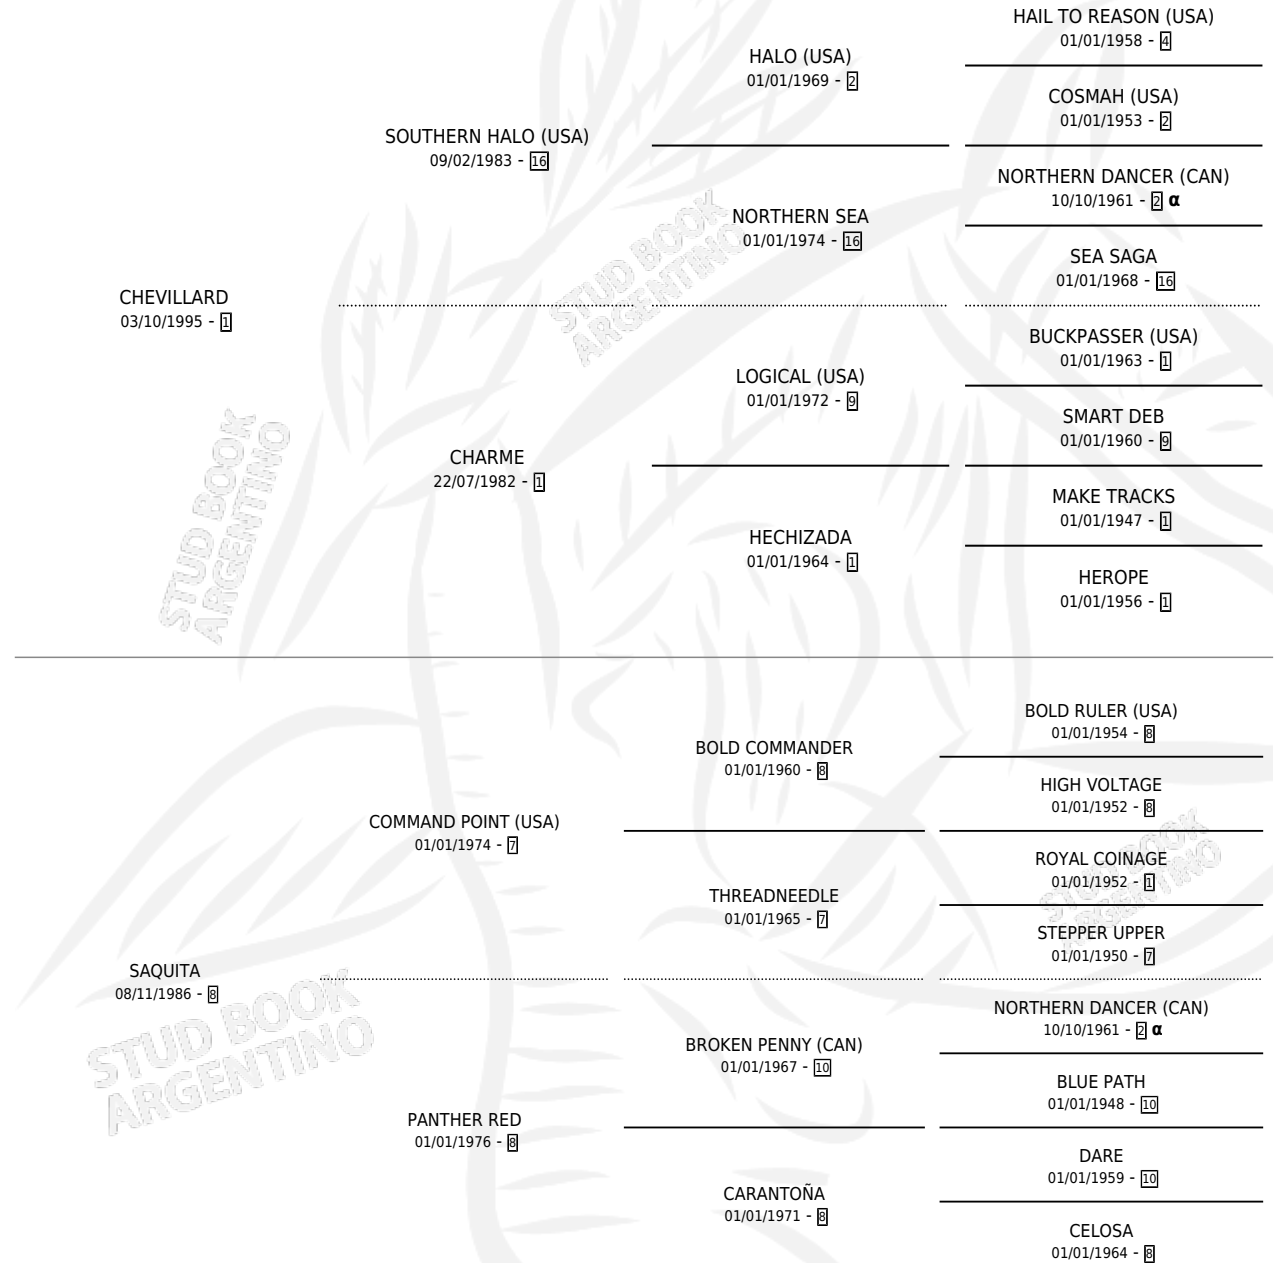

CHEVY MONTESA

por CHEVILLARD y SAQUITA por COMMAND POINT (USA)

Argentina · Hembra · Zaino · SP · 26/08/2002
Familia 8-k · Volumen 38

ESTADO

TIPIFICACIÓN SANGUÍNEA	X
TIPIFICACIÓN POR ADN	X
PASAPORTE	X
IDENTIFICACIÓN POR MICROCHIP	X
REPRODUCTOR	X

Lugar de nacimiento: Las Telas

Criador: Sin dato

PEDIGREE

INBREEDING : α

CHEVY MONTESA

Datos oficiales del Stud Book Argentino

Documento generado el 09/05/2026

studbook.org.ar