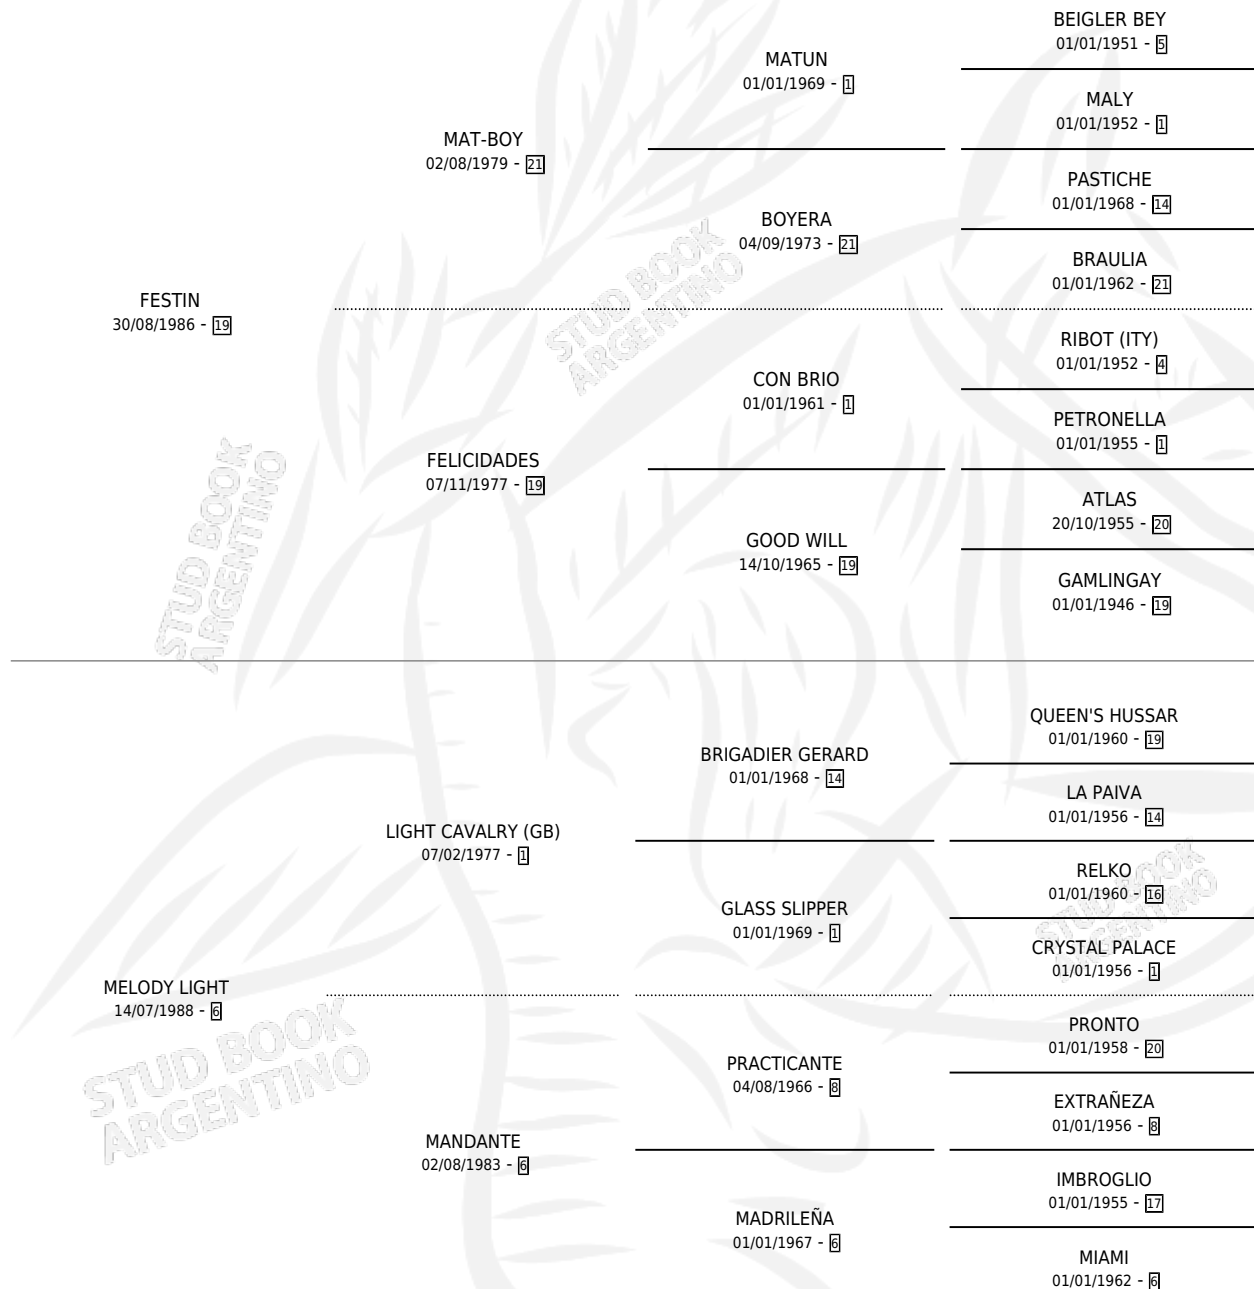

FIESTA MELODICA

por **FESTIN** y **MELODY LIGHT** por **LIGHT CAVALRY (GB)**

Argentina · Hembra · Zaino · SP · 08/08/2002
Familia 6 · Volumen 38

ESTADO

TIPIFICACIÓN SANGUÍNEA	X
TIPIFICACIÓN POR ADN	X
PASAPORTE	X
IDENTIFICACIÓN POR MICROCHIP	X
REPRODUCTOR	X

Lugar de nacimiento: Don Teo

Criador: Don Teo

PEDIGREE

FIESTA MELODICA

Datos oficiales del Stud Book Argentino

Documento generado el 10/05/2026

studbook.org.ar