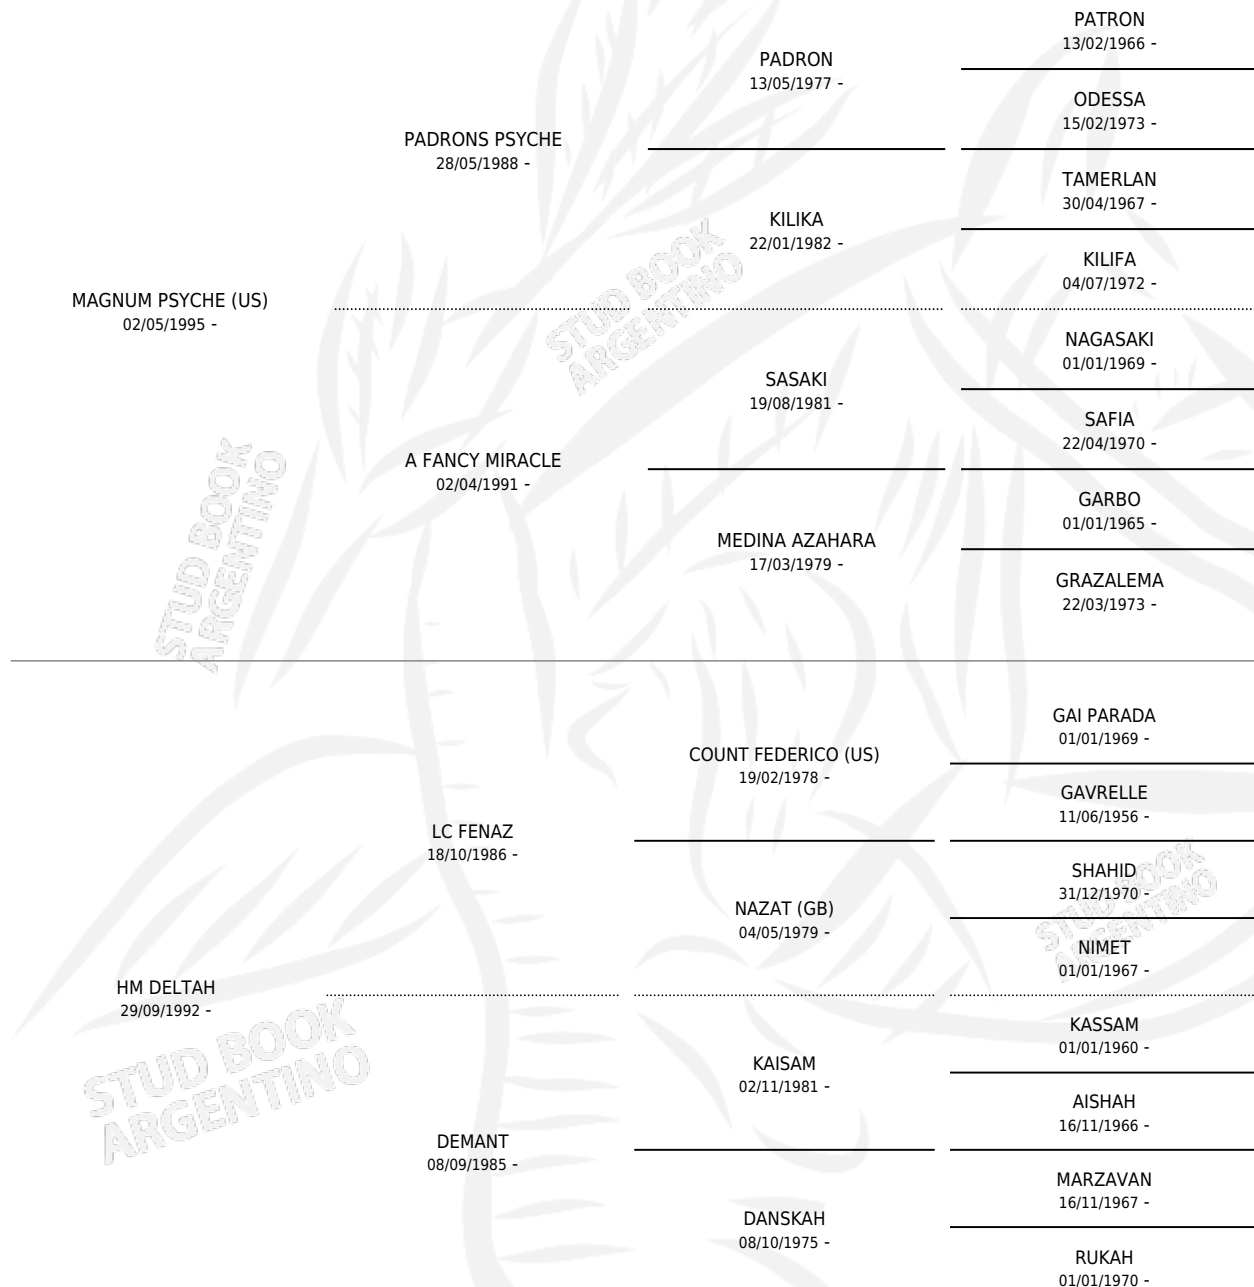

ALFA MAGNUM

por **MAGNUM PSYCHE (US)** y **HM DELTAH** por **LC FENAZ**

Argentina · Hembra · Alazan · AP · 27/07/2002
Familia · Volumen 38

ESTADO

TIPIFICACIÓN SANGUÍNEA	✓
TIPIFICACIÓN POR ADN	✓
PASAPORTE	X
IDENTIFICACIÓN POR MICROCHIP	X
REPRODUCTOR	X

Lugar de nacimiento: Mayed

Criador: Sin dato

PEDIGREE

EXPORTACIÓN / IMPORTACIÓN

FECHA	MOVIMIENTO	PAÍS
10/05/2006	EXPORTADO	COLOMBIA

ALFA MAGNUM

Datos oficiales del Stud Book Argentino

Documento generado el 14/05/2026