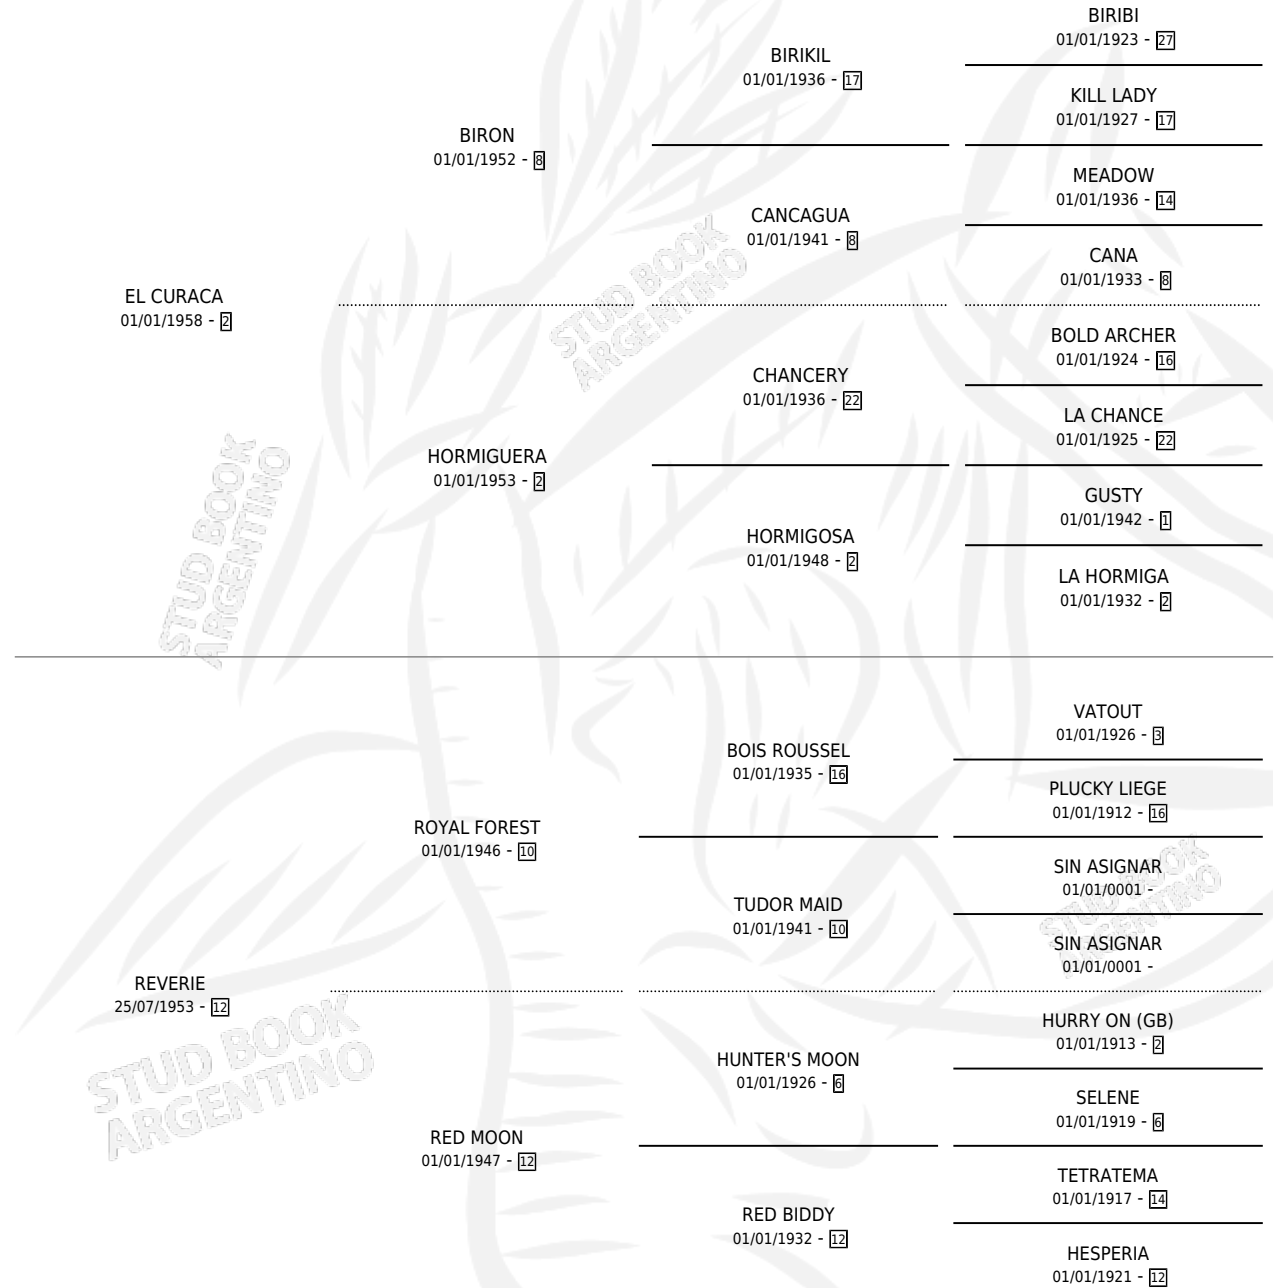

EL REDUCTO

por EL CURACA y REVERIE por ROYAL FOREST

Argentina · Macho · Zaino · SP · 31/08/1974
Familia 12-c · Volumen 28

ESTADO

TIPIFICACIÓN SANGUÍNEA	X
TIPIFICACIÓN POR ADN	X
PASAPORTE	X
IDENTIFICACIÓN POR MICROCHIP	X
REPRODUCTOR	X

Lugar de nacimiento: Campo particular

Criador: Sin dato

PEDIGREE

CAMPAÑA

Solo carreras oficiales de Argentina

POR EDAD

EDAD	CC	1°	2°	3°	4°	5°	NP	CLC	CLG	CLCG1	CLGG1	IMPORTE	GANANCIA / CC
5 AÑOS	1	1	0	0	0	0	0	0	0	0	0	\$0	\$0
TOTALES	1	1	0	0	0	0	0	0	0	0	0	\$0	\$0
%		100%	0.0%	0.0%	0.0%	0.0%	0.0%	0.0%	0.0%	0.0%	0.0%		