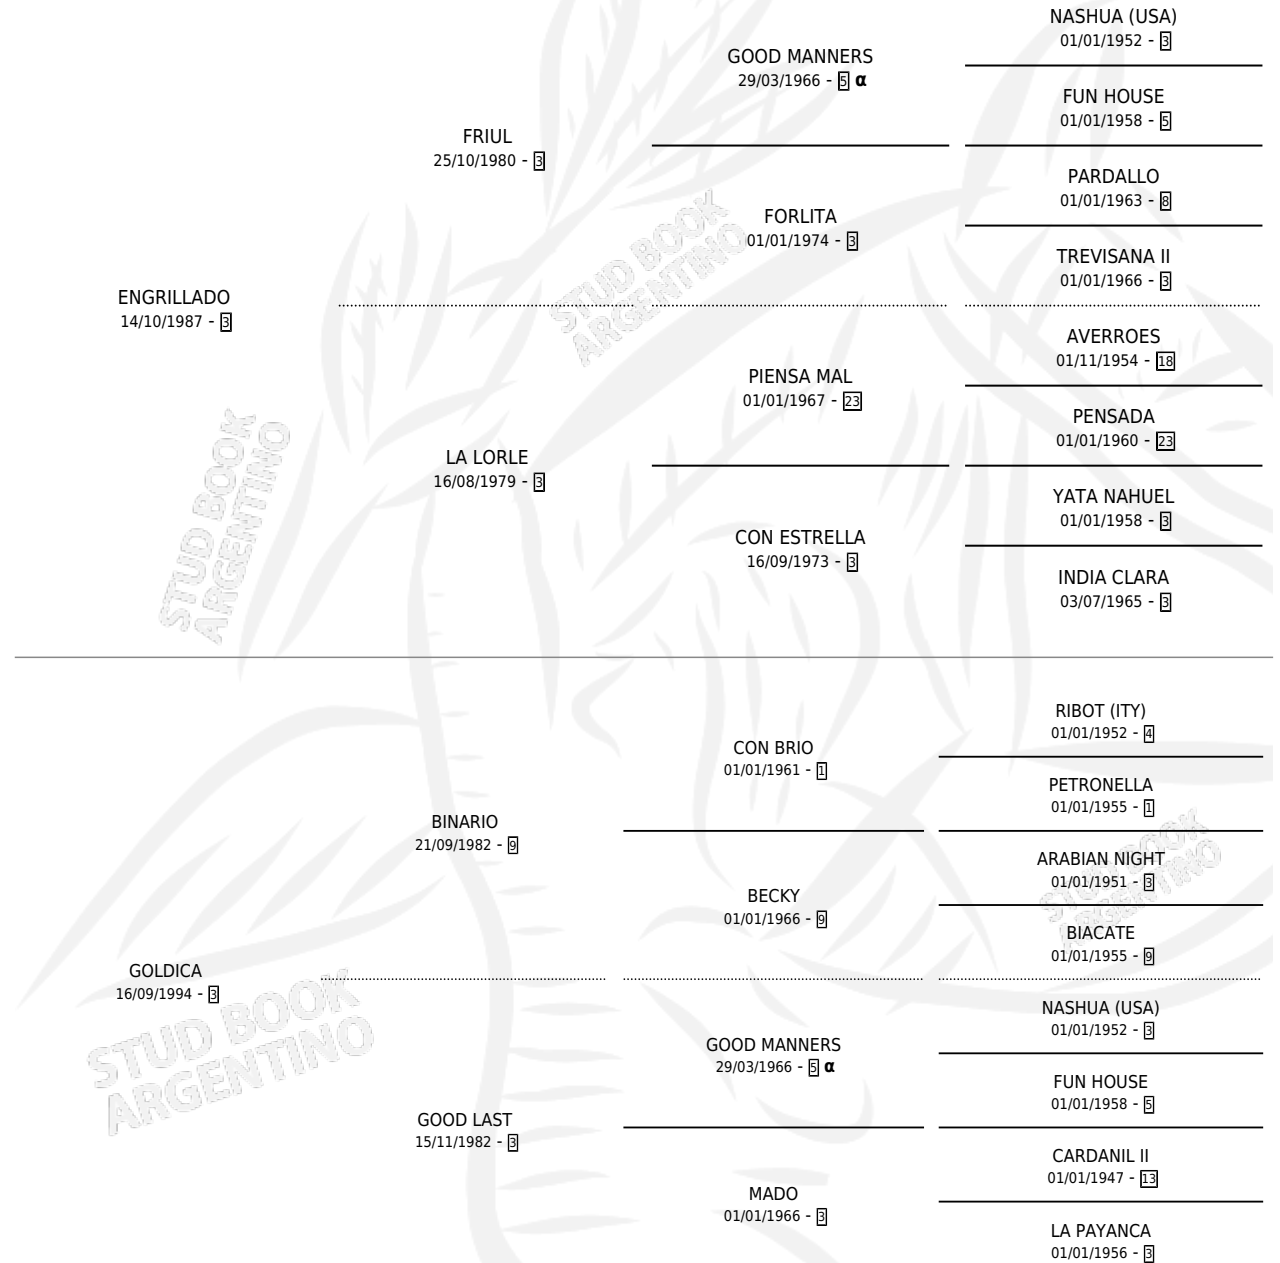

GOING WEST

por ENGRILLADO y GOLDICA por BINARIO

Argentina · Macho · Alazan · SP · 30/07/2002
Familia 3-h · Volumen 38

ESTADO

TIPIFICACIÓN SANGUÍNEA	✓
TIPIFICACIÓN POR ADN	X
PASAPORTE	X
IDENTIFICACIÓN POR MICROCHIP	X
REPRODUCTOR	X

Lugar de nacimiento: Clausan

Criador: Clausan

PEDIGREE

INBREEDING : α