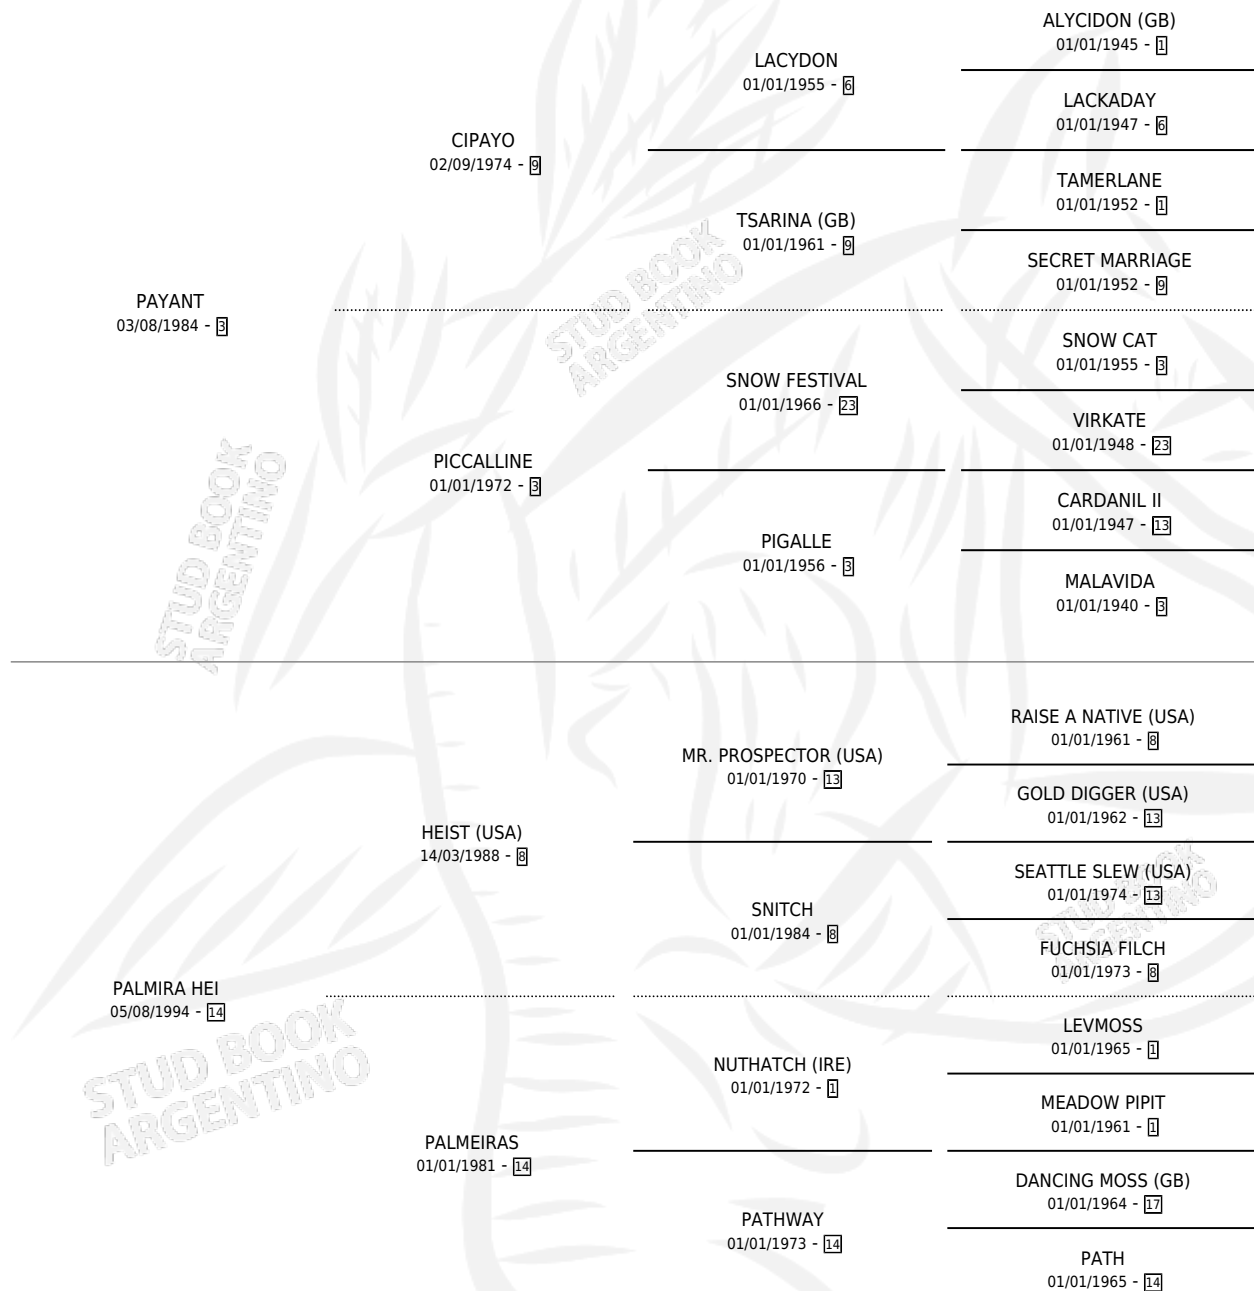

ZEPPELIN PAY

por **PAYANT** y **PALMIRA HEI** por **HEIST (USA)**

Argentina · Macho · Alazan · SP · 22/08/2002
Familia 14-a · Volumen 38

ESTADO

TIPIFICACIÓN SANGUÍNEA	✓
TIPIFICACIÓN POR ADN	X
PASAPORTE	X
IDENTIFICACIÓN POR MICROCHIP	X
REPRODUCTOR	X

Lugar de nacimiento: Caryjuan

Criador: Caryjuan

PEDIGREE

EXPORTACIÓN / IMPORTACIÓN

FECHA	MOVIMIENTO	PAÍS
08/09/2004	EXPORTADO	PANAMA

ZEPPELIN PAY

Datos oficiales del Stud Book Argentino

Documento generado el 04/05/2026