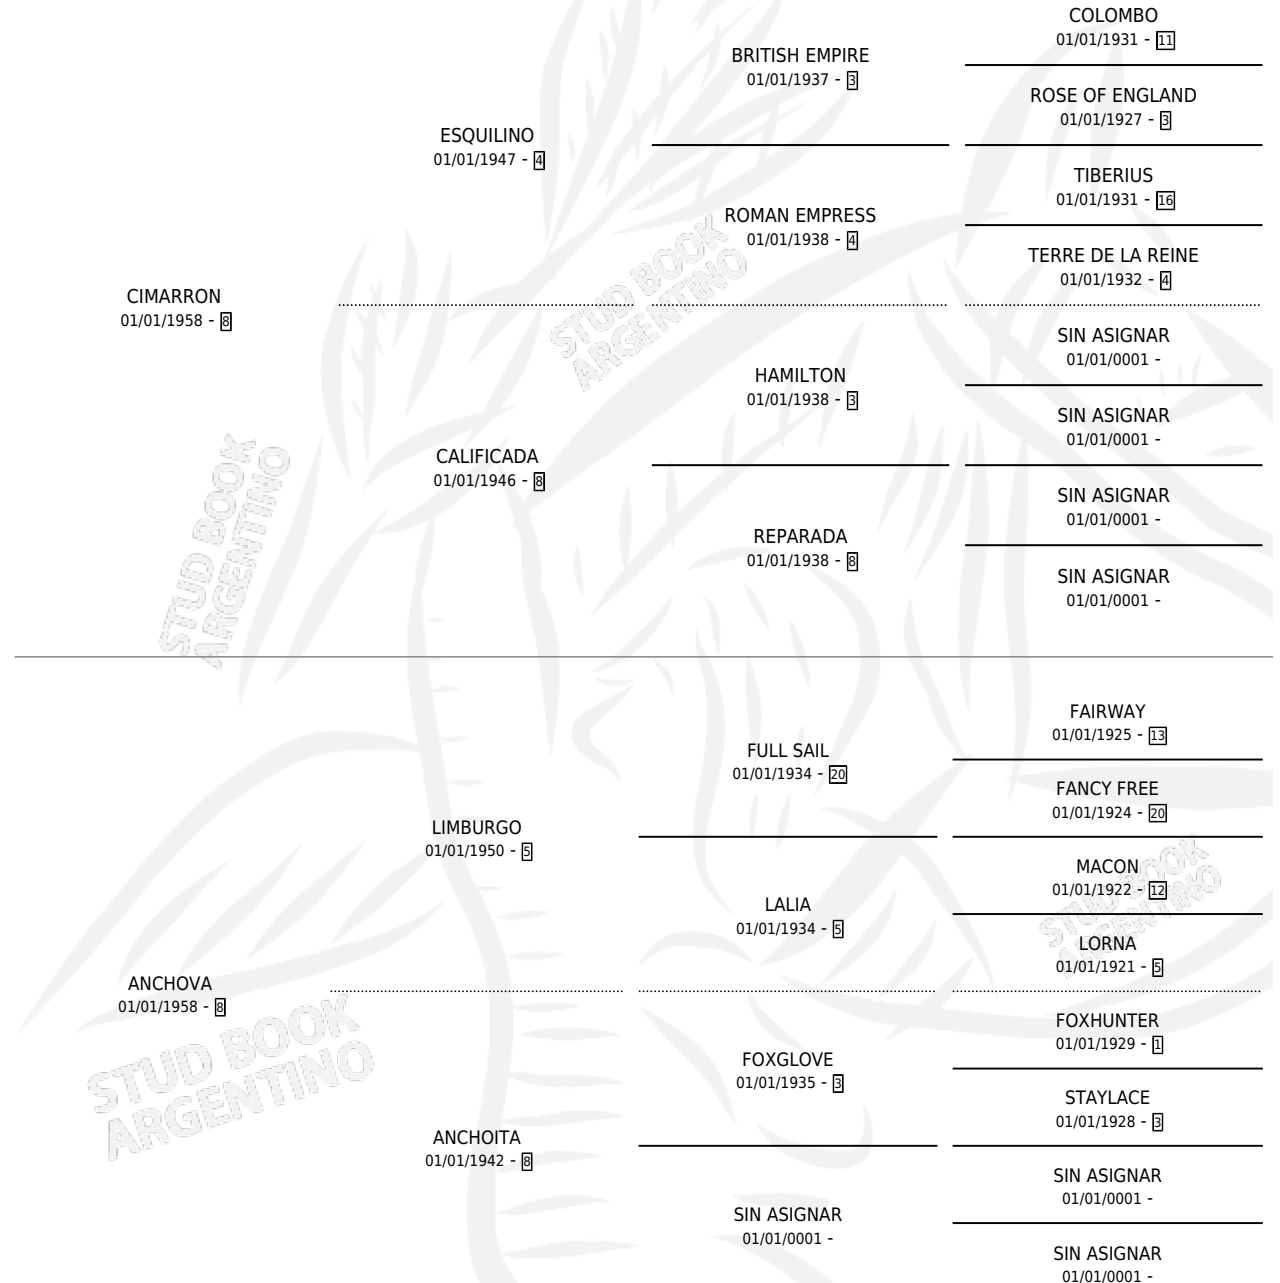

# QUE ANCHA

por CIMARRON y ANCHOVA por LIMBURGO

Argentina · Hembra · Zaino Negro · SP · 01/01/1974  
Familia 8-a · Volumen 28

## ESTADO

TIPIFICACIÓN SANGUÍNEA	✓
TIPIFICACIÓN POR ADN	X
PASAPORTE	X
IDENTIFICACIÓN POR MICROCHIP	X
REPRODUCTOR	✓

**Lugar de nacimiento:** Campo particular

**Criador:** Sin dato

~

## PEDIGREE

S

mientos 4 / Efectividad 44.44%

PADRILLO	PRODUCTO	CRIADOR	1ER SERVICIO	ÚLTIMO SERVICIO
BE MY TRUTH (USA)	∅		26/11/1995	28/11/1995
<b>QUE ANCHA</b>	∅		06/12/1991	27/12/1991
<b>Datos oficiales del Stud Book Argentino</b>	<b>INVASOR ANCHO (M Z, 06/11/1991)</b>	<b>SIN DATO</b>	<b>26/11/1990</b>	<b>28/11/1990</b>
Dueto generado el 28/04/2026	•MURIÓ EL 10/04/1996•			
PRINCE WORTHY (USA)	KEN WORTHY (H Z, 13/10/1988)	SIN DATO	30/10/1987	01/11/1987
EAST IS EAST (USA)	∅		28/09/1986	13/11/1986
EAST IS EAST (USA)	∅		09/10/1985	14/12/1985
NICODEME	∅			
MAHARAJO (USA)	KEN GLORY (H Z, 30/09/1985)	SIN DATO		
START AND FINISH	BRIGHT FINAL (H Z, 01/12/1989)	SIN DATO		