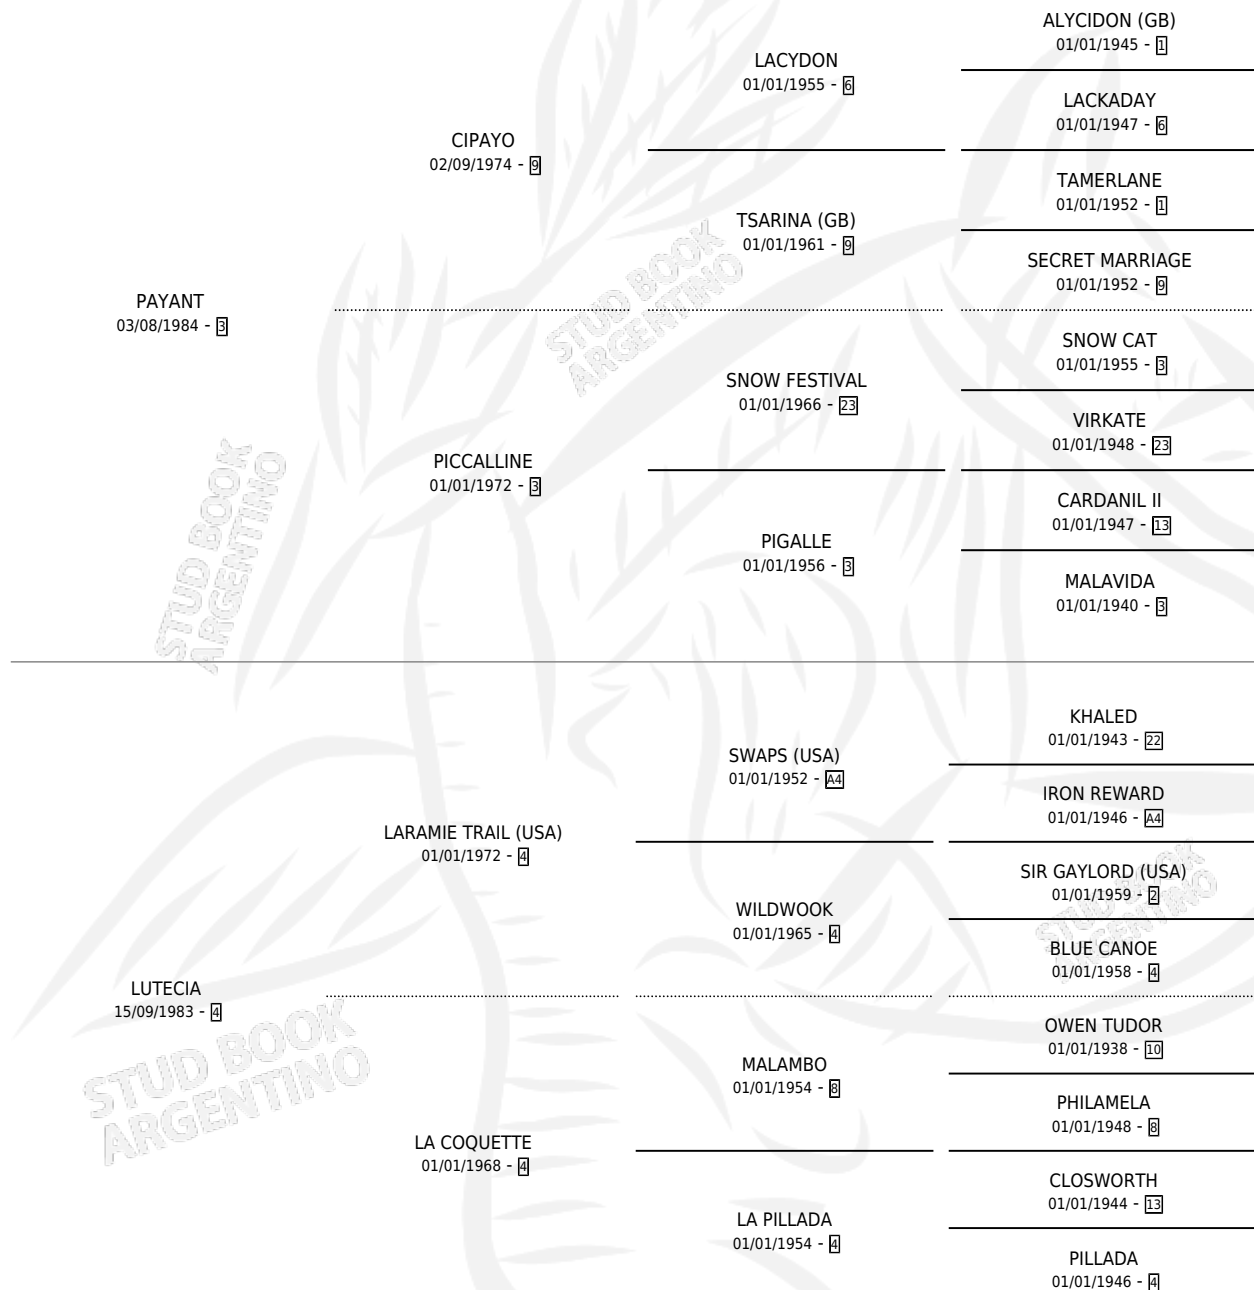

METEORO PAY

por PAYANT y LUTECIA por LARAMIE TRAIL (USA)

Argentina · Macho · Zaino · SP · 20/08/2002
Familia 4-e · Volumen 38

ESTADO

TIPIFICACIÓN SANGUÍNEA	✓
TIPIFICACIÓN POR ADN	X
PASAPORTE	X
IDENTIFICACIÓN POR MICROCHIP	X
REPRODUCTOR	X

Lugar de nacimiento: Caryjuan

Criador: Caryjuan

PEDIGREE

METEORO PAY

Datos oficiales del Stud Book Argentino

Documento generado el 02/05/2026

studbook.org.ar