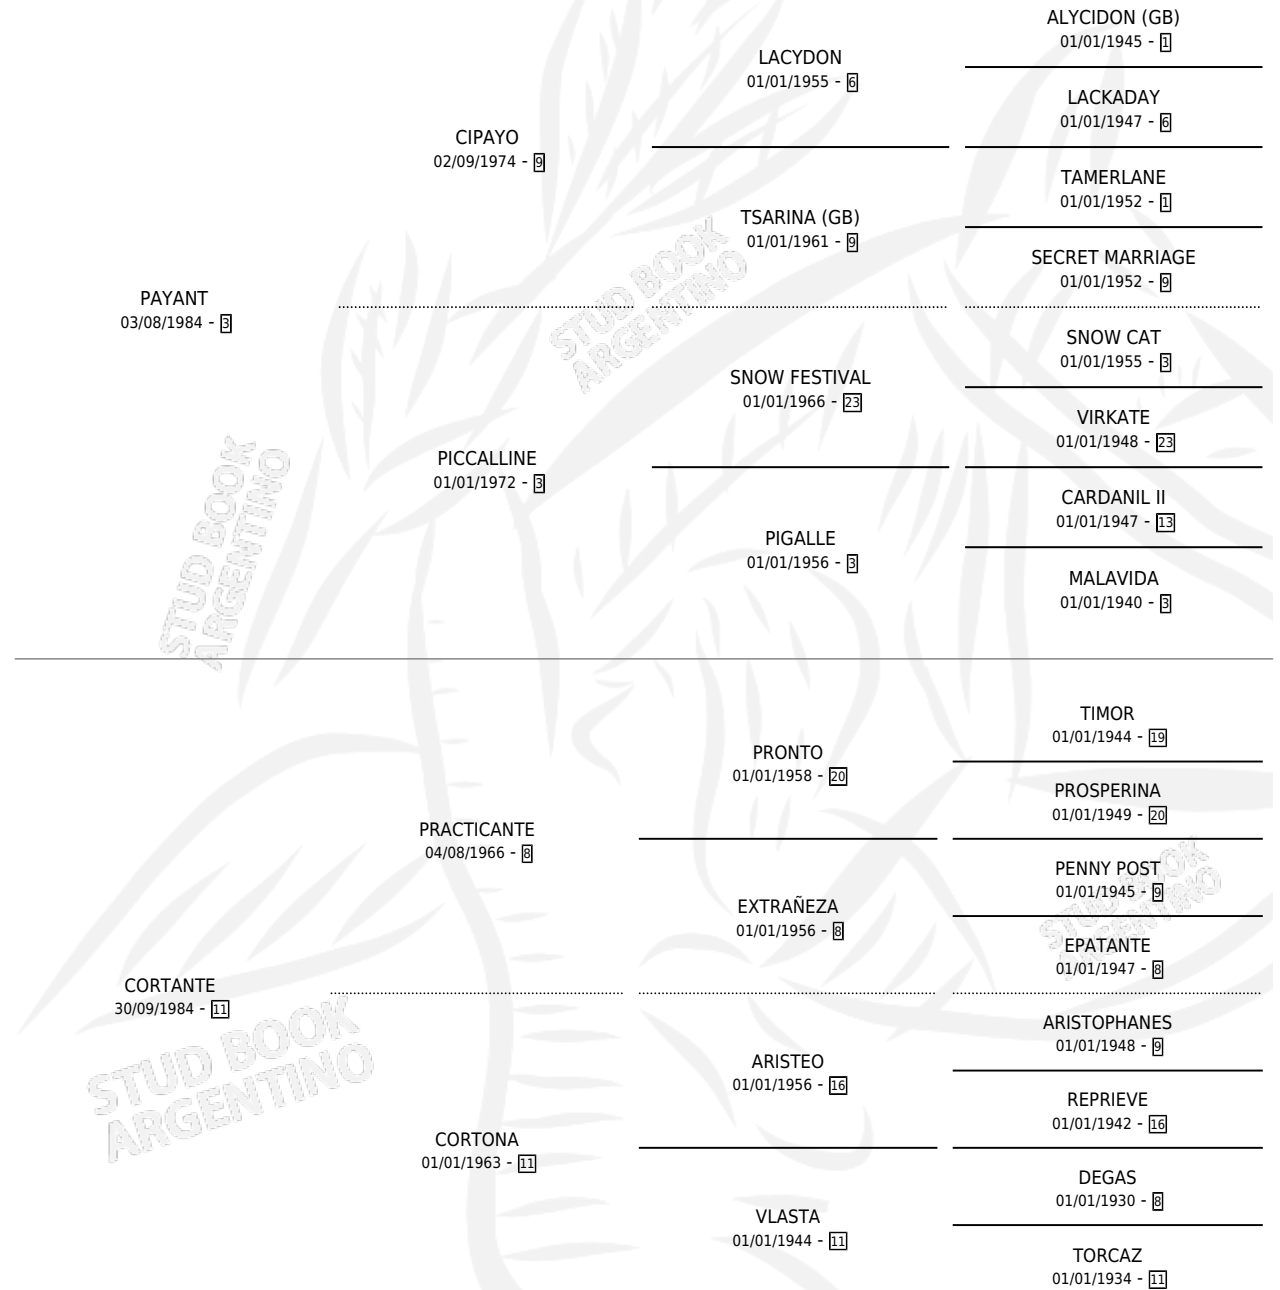

BRUJITA PAY

por PAYANT y CORTANTE por PRACTICANTE

Argentina · Hembra · Alazan · SP · 12/08/2002
Familia 11 · Volumen 38

ESTADO

TIPIFICACIÓN SANGUÍNEA	✓
TIPIFICACIÓN POR ADN	X
PASAPORTE	X
IDENTIFICACIÓN POR MICROCHIP	X
REPRODUCTOR	✓

Lugar de nacimiento: Caryjuan

Criador: Caryjuan

PEDIGREE

CAMPAÑA

Solo carreras oficiales de Argentina

POR EDAD

EDAD	CC	1°	2°	3°	4°	5°	NP	CLC	CLG	CLCG1	CLGG1	IMPORTE	GANANCIA / CC
3 AÑOS	4	0	0	0	1	0	3	0	0	0	0	\$1,310	\$328
4 AÑOS	15	0	3	2	0	2	8	0	0	0	0	\$21,270	\$1,418
5 AÑOS	11	1	2	2	1	3	2	0	0	0	0	\$30,525	\$2,775
TOTALES	30	1	5	4	2	5	13	0	0	0	0	\$53,105	\$1,770
%		3.3%	16.7%	13.3%	6.7%	16.7%	43.3%	0.0%	0.0%	0.0%	0.0%		

Ganadora en San Isidro - \$53,105, a los 5 años.

POR DISTANCIA

HIPODROMO	CC	1°	2°	3°	4°	5°	NP	CLC	CLG	CLCG1	CLGG1	IMPORTE
SAN ISIDRO	25	1	5	3	2	4	10	0	0	0	0	\$50,305
1200 MTS	5	0	0	0	0	1	4	0	0	0	0	\$825
1000 MTS	17	1	5	3	2	2	4	0	0	0	0	\$48,830
1100 MTS	1	0	0	0	0	1	0	0	0	0	0	\$650
1400 MTS	2	0	0	0	0	0	2	0	0	0	0	\$0
PALERMO	5	0	0	1	0	1	3	0	0	0	0	\$2,800
1000 MTS	3	0	0	1	0	1	1	0	0	0	0	\$2,800
1200 MTS	2	0	0	0	0	0	2	0	0	0	0	\$0