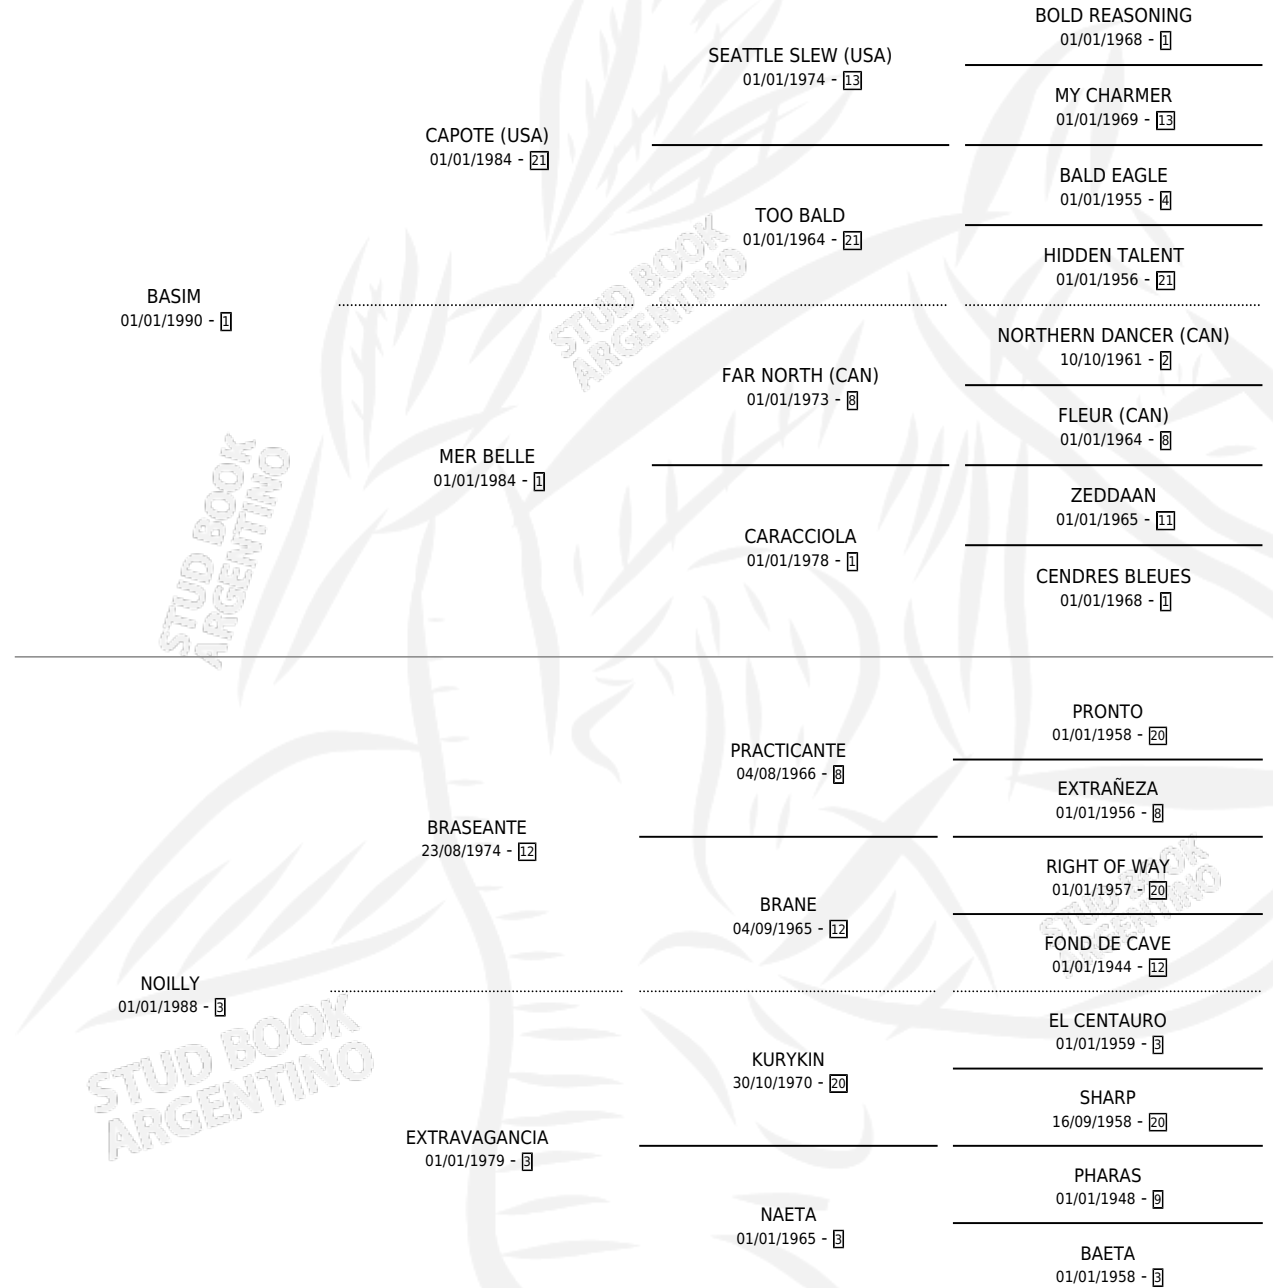

QID MANVID (BRZ)

por **BASIM** y **NOILLY** por **BRASEANTE**

Brasil · Macho · Zaino · SP · 22/07/1997

Familia 3 · Volumen web

ESTADO

TIPIFICACIÓN SANGUÍNEA	X
TIPIFICACIÓN POR ADN	X
PASAPORTE	X
IDENTIFICACIÓN POR MICROCHIP	X
REPRODUCTOR	X

Lugar de nacimiento: Brasil

Criador: Extranjero

PEDIGREE

EXPORTACIÓN / IMPORTACIÓN

FECHA	MOVIMIENTO	PAÍS
19/12/2003	EXPORTADO	PARAGUAY
13/09/2002	IMPORTADO	PARAGUAY

CAMPAÑA

Solo carreras oficiales de Argentina

Ganador de 4 carreras en San Isidro y Palermo debutando - \$18,624, a los 5 años.

POR DISTANCIA

HIPODROMO	CC	1°	2°	3°	4°	5°	NP	CLC	CLG	CLCG1	CLGG1	IMPORTE
SAN ISIDRO	10	3	1	0	1	1	4	0	0	0	0	\$14,024
1600 MTS	3	1	1	0	0	0	1	0	0	0	0	\$4,324
1400 MTS	2	2	0	0	0	0	0	0	0	0	0	\$9,220
1100 MTS	1	0	0	0	0	1	0	0	0	0	0	\$0
1000 MTS	1	0	0	0	0	0	1	0	0	0	0	\$0
1200 MTS	3	0	0	0	1	0	2	0	0	0	0	\$480
PALERMO	2	1	0	0	0	0	1	0	0	0	0	\$4,600
1800 MTS	1	0	0	0	0	0	1	0	0	0	0	\$0
1400 MTS	1	1	0	0	0	0	0	0	0	0	0	\$4,600