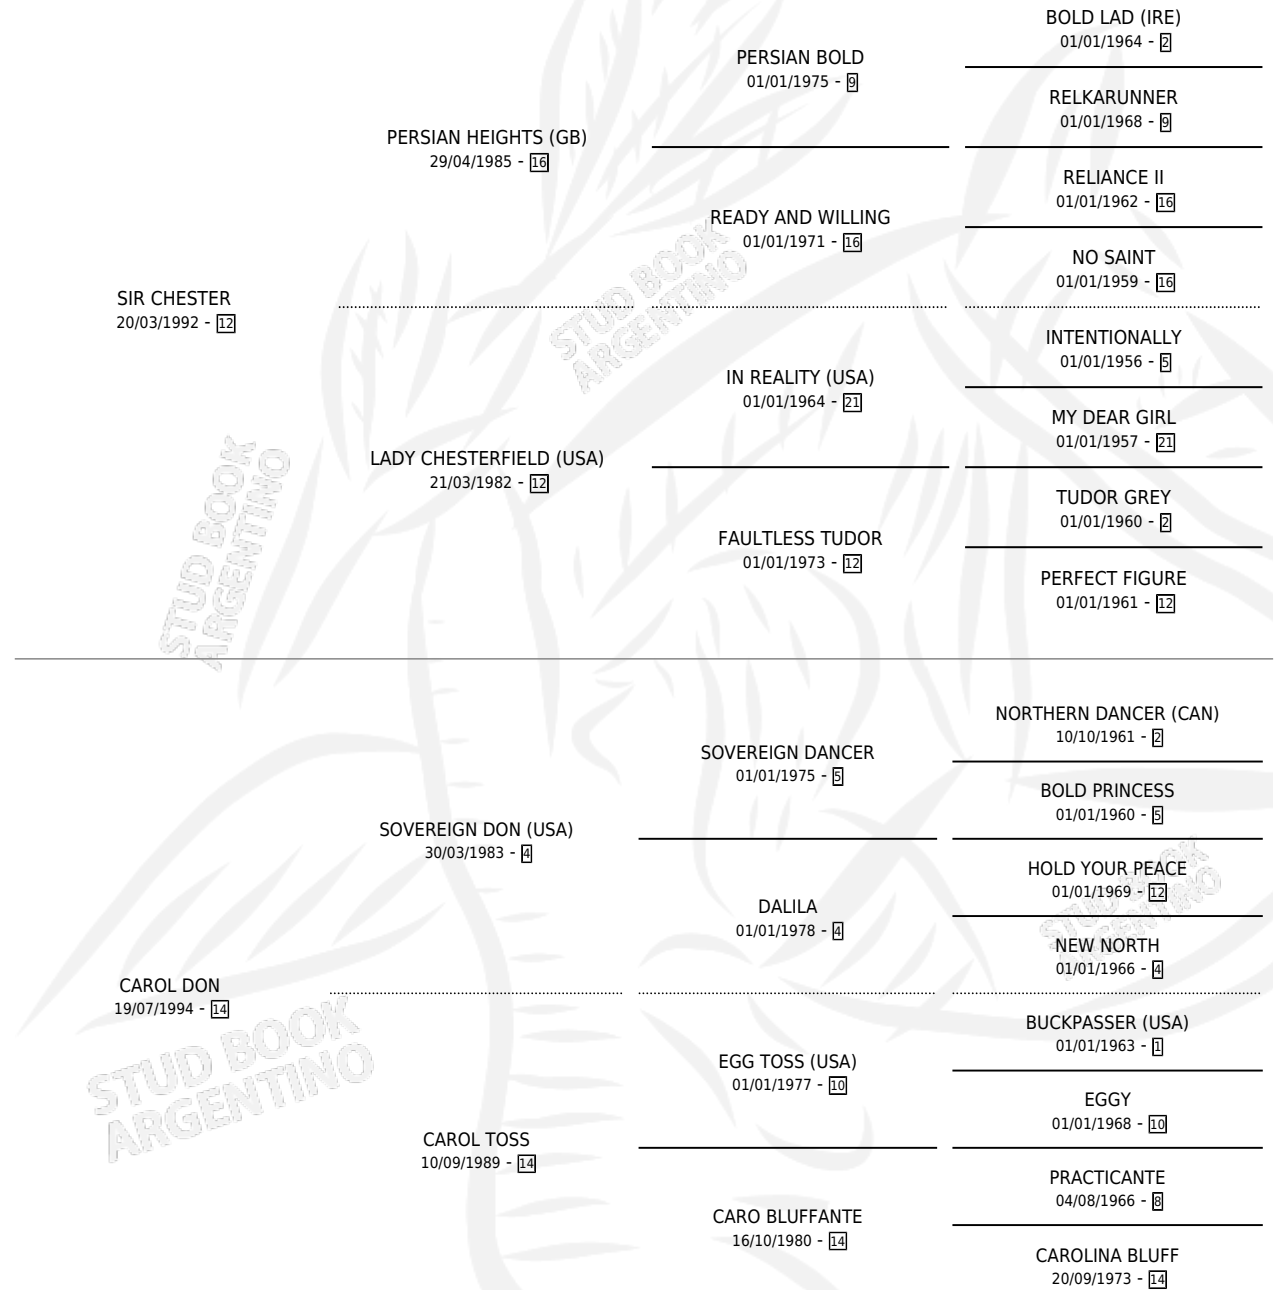

GARFIELD TER

por SIR CHESTER y CAROL DON por SOVEREIGN DON (USA)

Argentina · Macho · Zaino Doradillo · SP · 14/08/2002
Familia 14 · Volumen 38

ESTADO

TIPIFICACIÓN SANGUÍNEA	X
TIPIFICACIÓN POR ADN	X
PASAPORTE	X
IDENTIFICACIÓN POR MICROCHIP	X
REPRODUCTOR	X

Lugar de nacimiento: Caryjuan
Criador: Caryjuan

PEDIGREE

GARFIELD TER

Datos oficiales del Stud Book Argentino

Documento generado el 06/05/2026

studbook.org.ar