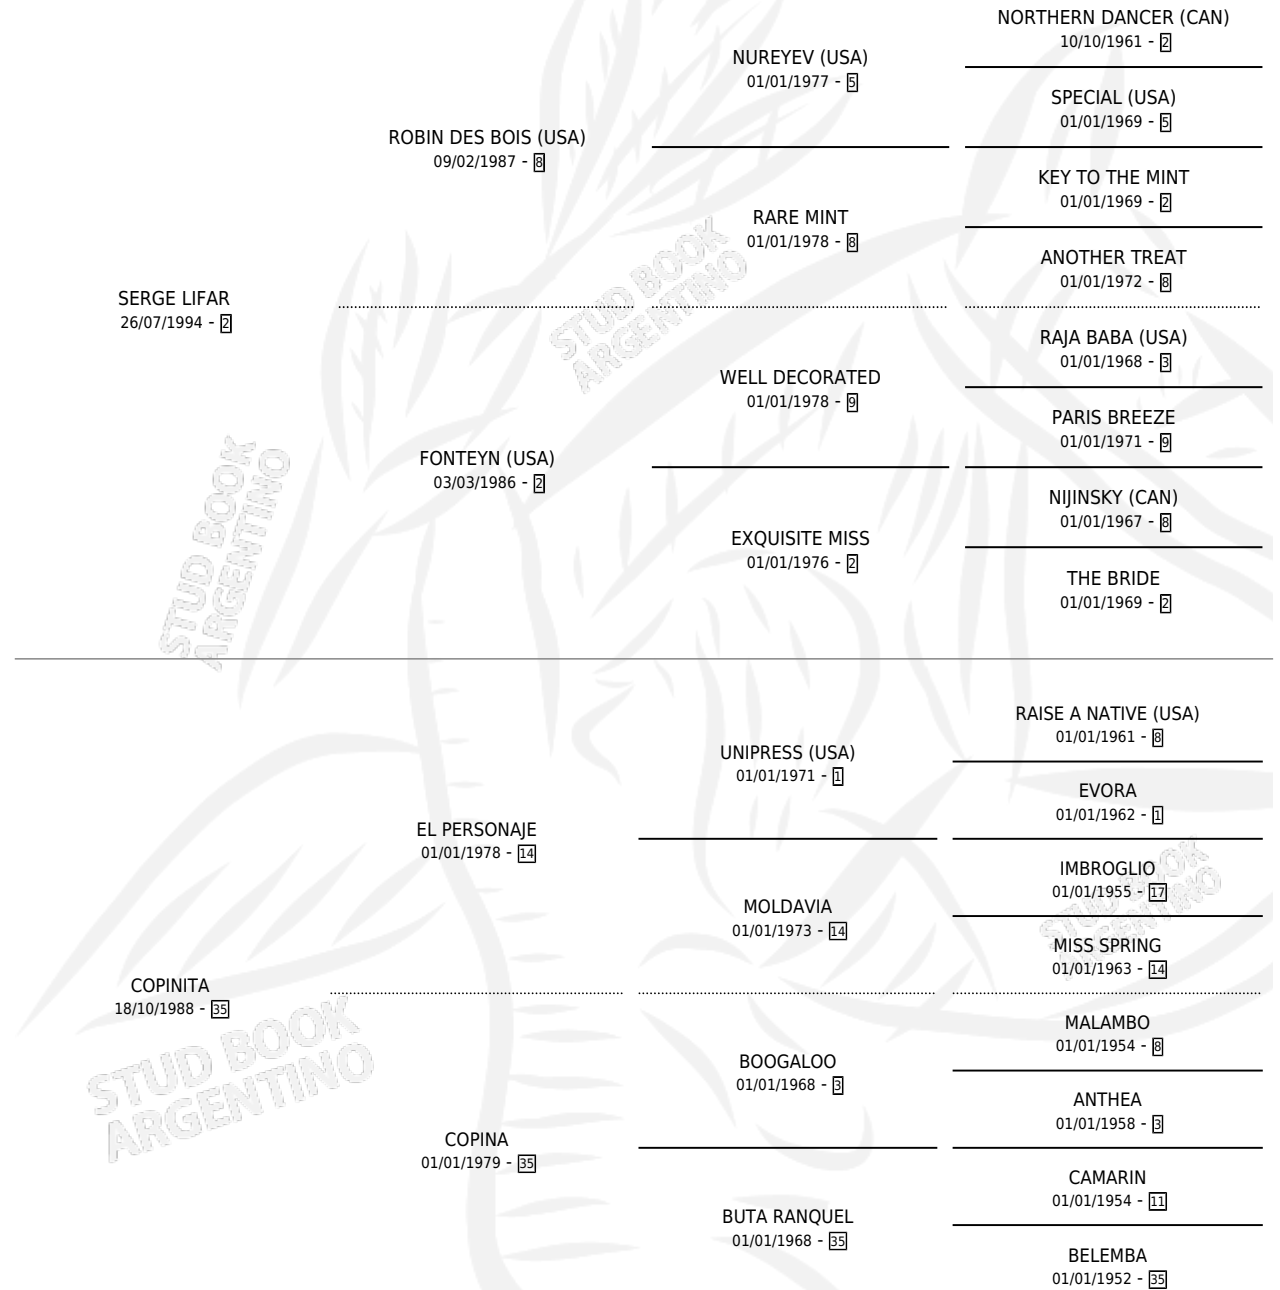

Lugar de nacimiento: Facundo Y Federico

Criador: Facundo Y Federico

~

HIJOS

	MACHOS	HEMBRAS
3 NACIERON	0	3
SIN ACTUACIONES		

PEDIGREE

CAMPAÑA

Solo carreras oficiales de Argentina