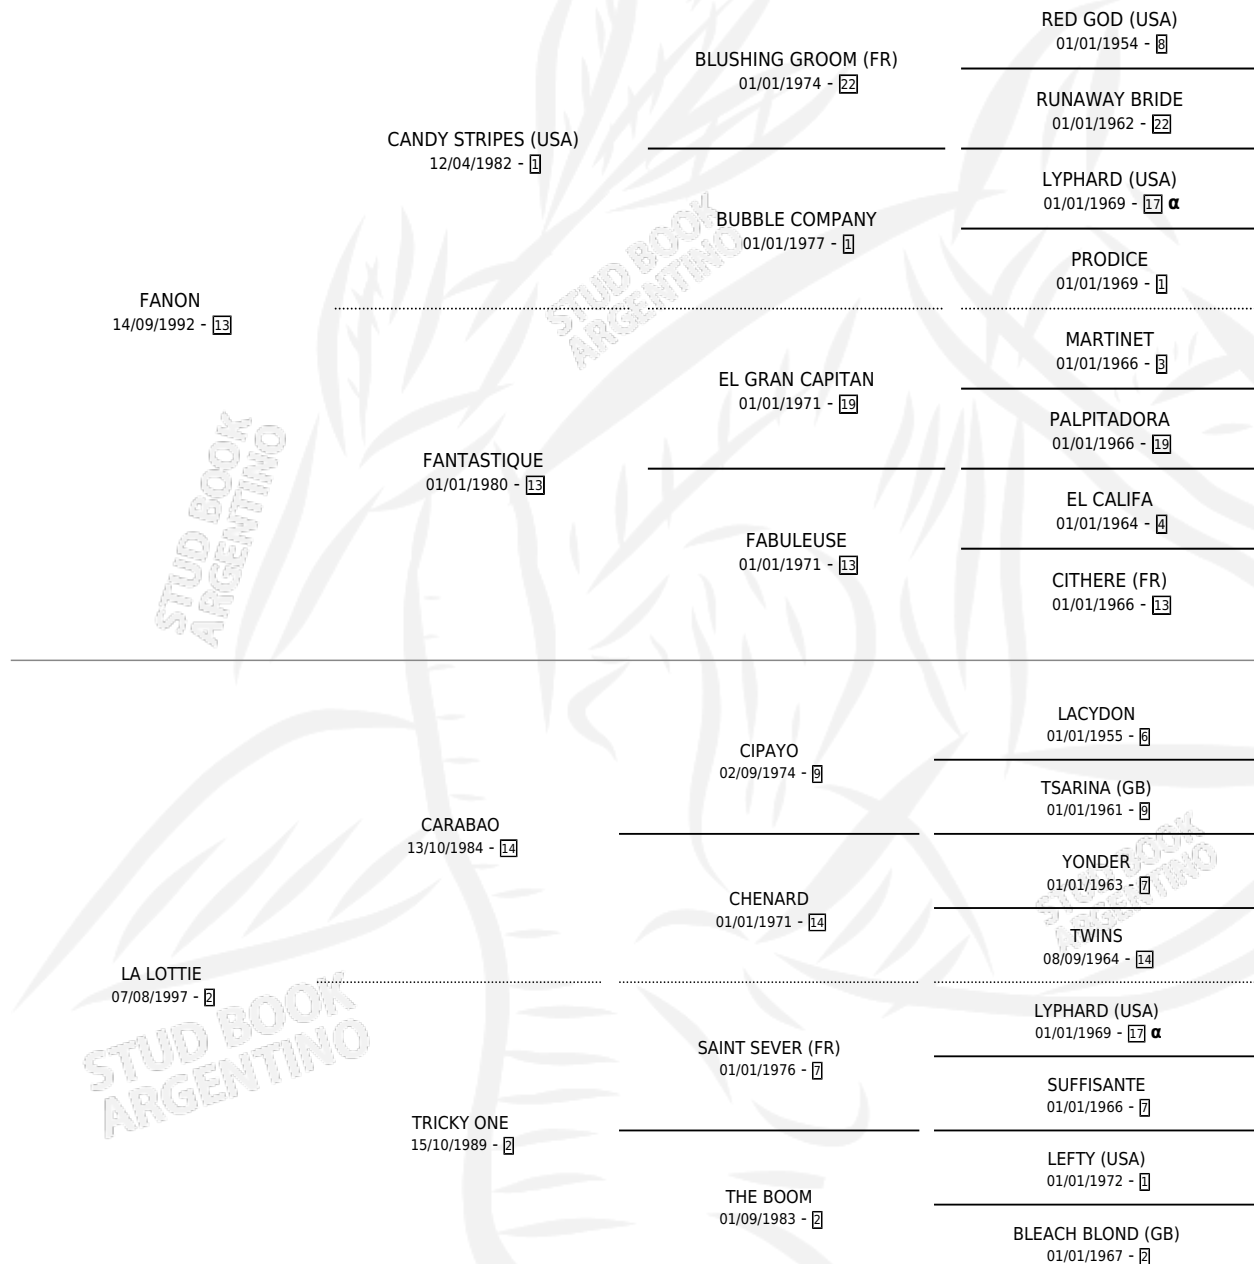

PACITA PEREZ

por **FANON** y **LA LOTTIE** por **CARABAO**

Argentina · Hembra · Zaino · SP · 14/09/2002
Familia 2-s · Volumen 38

ESTADO

TIPIFICACIÓN SANGUÍNEA	✓
TIPIFICACIÓN POR ADN	✓
PASAPORTE	X
IDENTIFICACIÓN POR MICROCHIP	X
REPRODUCTOR	✓

Lugar de nacimiento: Campo particular

Criador: Sin dato

~

HIJOS

	MACHOS	HEMBRAS
3 NACIERON	3	0
2 CORRIERON	2	0

SIN ACTUACIONES

PEDIGREE

INBREEDING : α

CAMPAÑA

Solo carreras oficiales de Argentina

POR EDAD

EDAD	CC	1°	2°	3°	4°	5°	NP	CLC	CLG	CLCG1	CLGG1	IMPORTE	GANANCIA / CC
2 AÑOS	3	0	0	0	0	1	2	0	0	0	0	\$492	\$164
4 AÑOS	6	0	0	1	1	1	3	0	0	0	0	\$3,554	\$592
5 AÑOS	12	1	4	2	1	2	2	0	0	0	0	\$42,000	\$3,500
6 AÑOS	1	0	0	0	0	1	0	0	0	0	0	\$775	\$775
TOTALES	22	1	4	3	2	5	7	0	0	0	0	\$46,821	\$2,128
%		4.5%	18.2%	13.6%	9.1%	22.7%	31.8%	0.0%	0.0%	0.0%	0.0%		

Ganadora en San Isidro - \$46,821, a los 5 años.

POR DISTANCIA

HIPODROMO	CC	1°	2°	3°	4°	5°	NP	CLC	CLG	CLCG1	CLGG1	IMPORTE
SAN ISIDRO	12	1	3	2	2	2	2	0	0	0	0	\$39,475
1600 MTS	10	1	3	1	1	2	2	0	0	0	0	\$35,775
1800 MTS	1	0	0	1	0	0	0	0	0	0	0	\$2,500
1400 MTS	1	0	0	0	1	0	0	0	0	0	0	\$1,200
LA PLATA	10	0	1	1	0	3	5	0	0	0	0	\$7,346
1400 MTS	5	0	1	0	0	1	3	0	0	0	0	\$4,500
1600 MTS	3	0	0	1	0	1	1	0	0	0	0	\$2,354
1500 MTS	1	0	0	0	0	1	0	0	0	0	0	\$492
1300 MTS	1	0	0	0	0	0	1	0	0	0	0	\$0