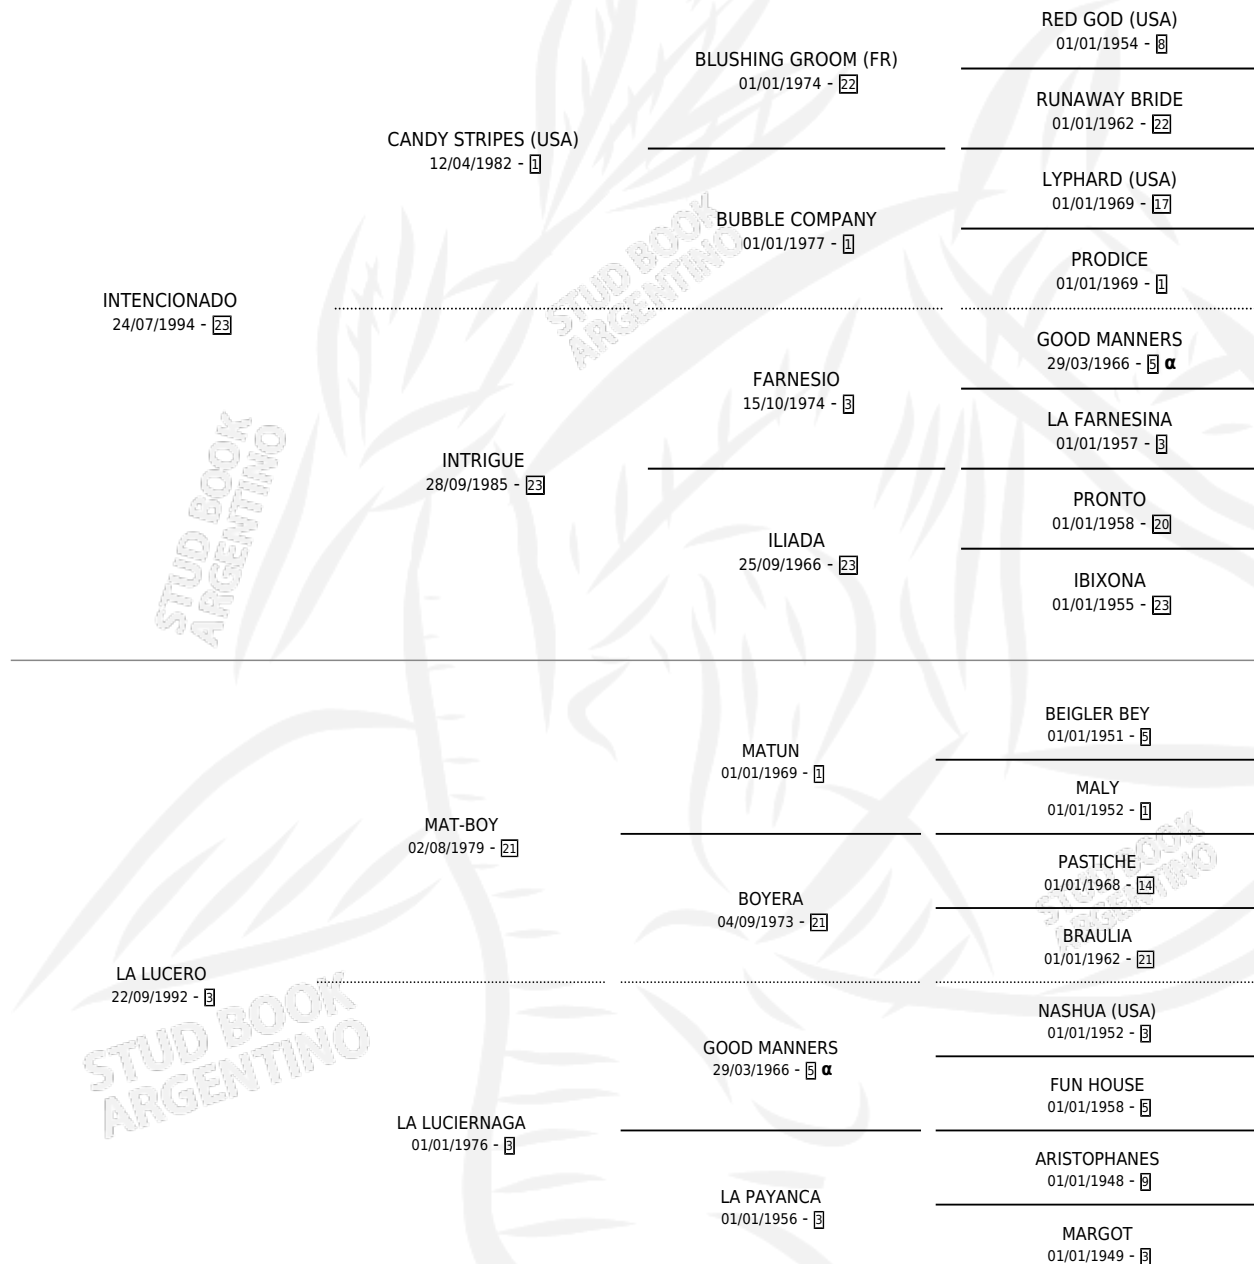

NOBLE LUCERO

por **INTENCIONADO** y **LA LUCERO** por **MAT-BOY**

Argentina · Macho · Alazan · SP · 07/08/2002
Familia 3-h · Volumen 38

ESTADO

TIPIFICACIÓN SANGUÍNEA	✓
TIPIFICACIÓN POR ADN	✓
PASAPORTE	X
IDENTIFICACIÓN POR MICROCHIP	X
REPRODUCTOR	X

Lugar de nacimiento: La Nobleza

Criador: La Nobleza

PEDIGREE

INBREEDING : α